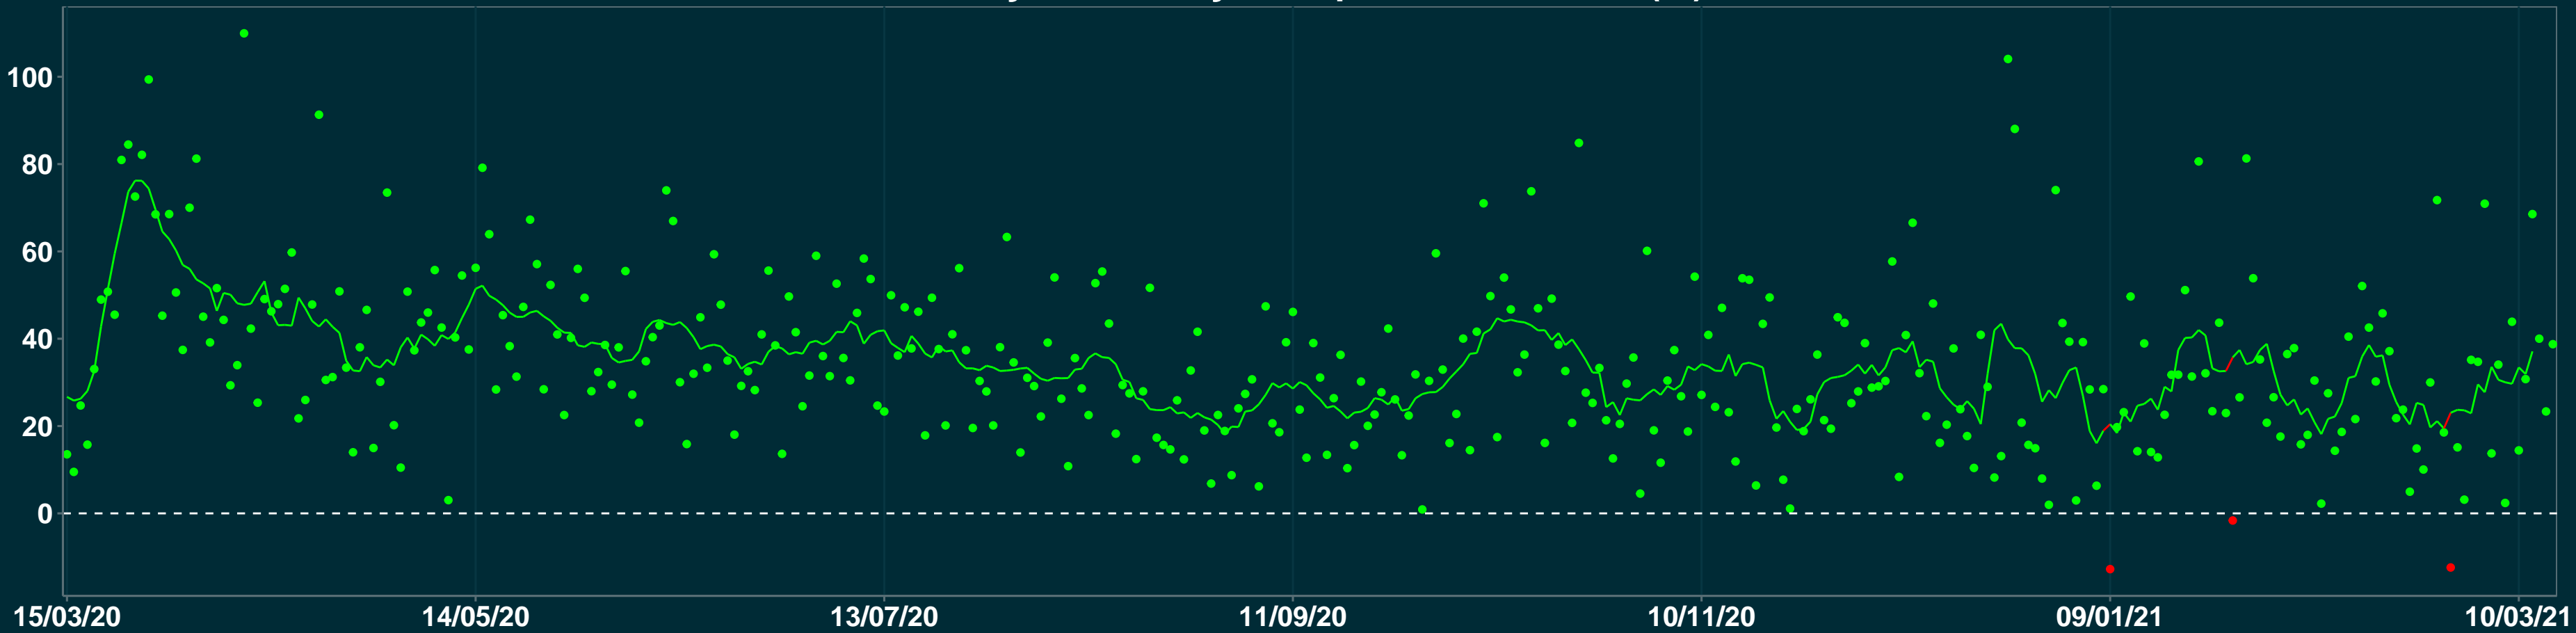

Isolamento Social Comparativo IME – USP GOIANINHA – RN

Variação em relação ao padrão de Fev/20 (%)

Índice de Isolamento Social (0–100)