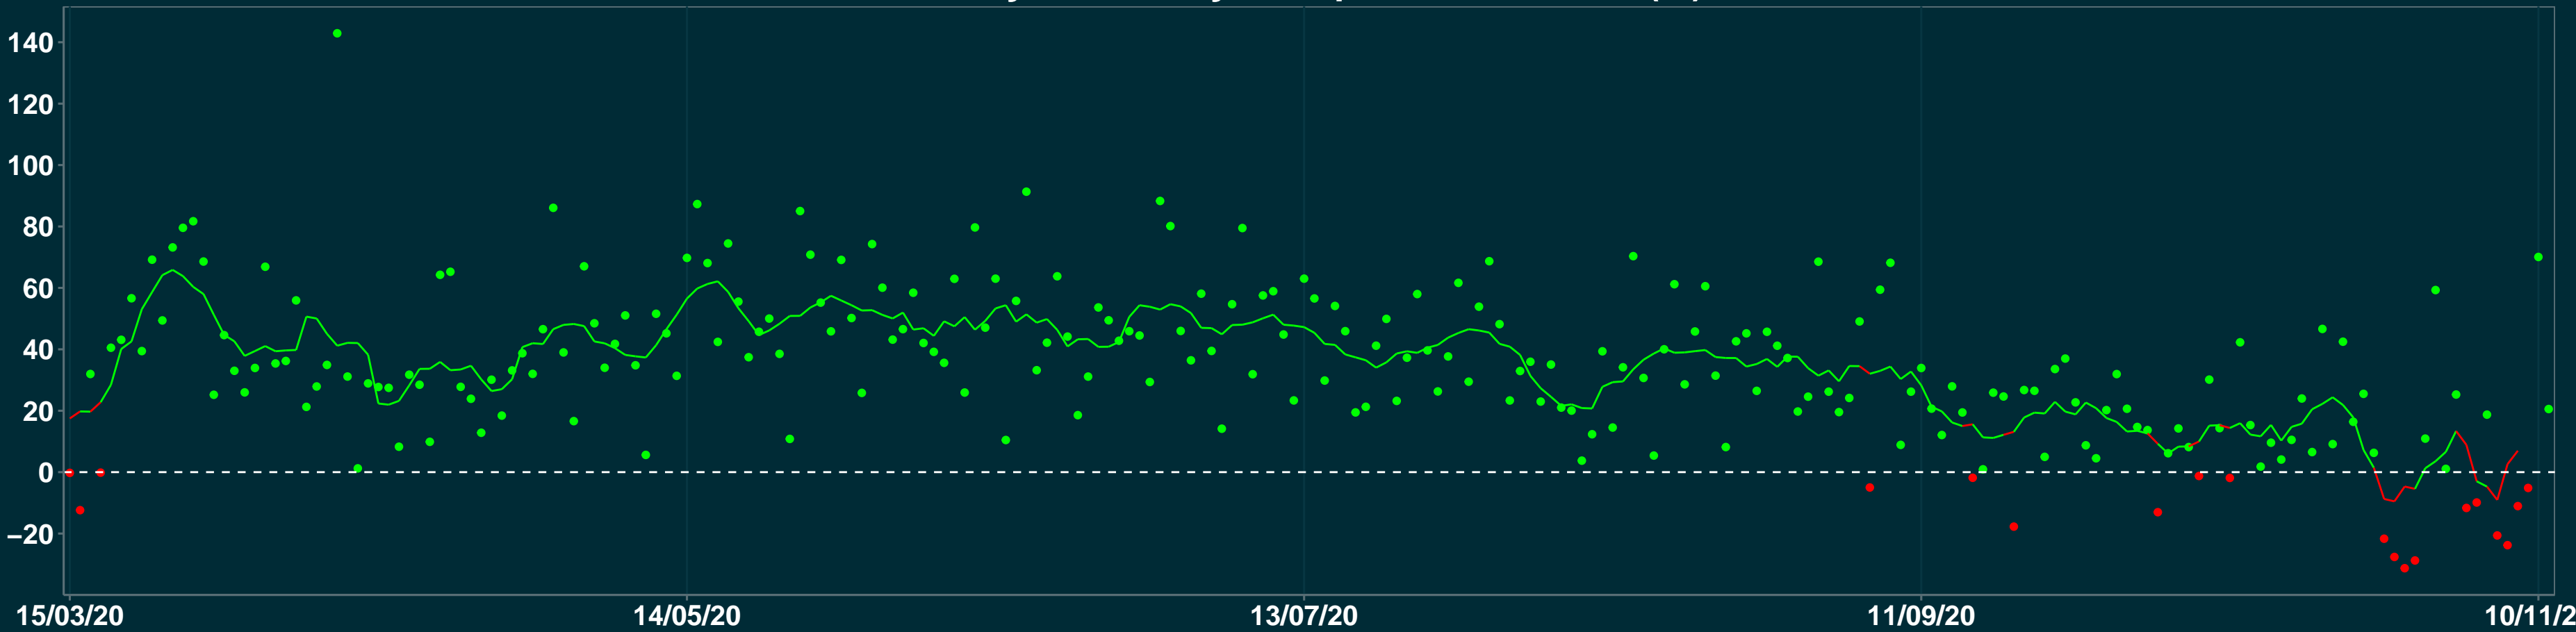

# Isolamento Social Comparativo IME – USP GOVERNADOR LINDENBERG – ES

Variação em relação ao padrão de Fev/20 (%)

## Índice de Isolamento Social (0–100)