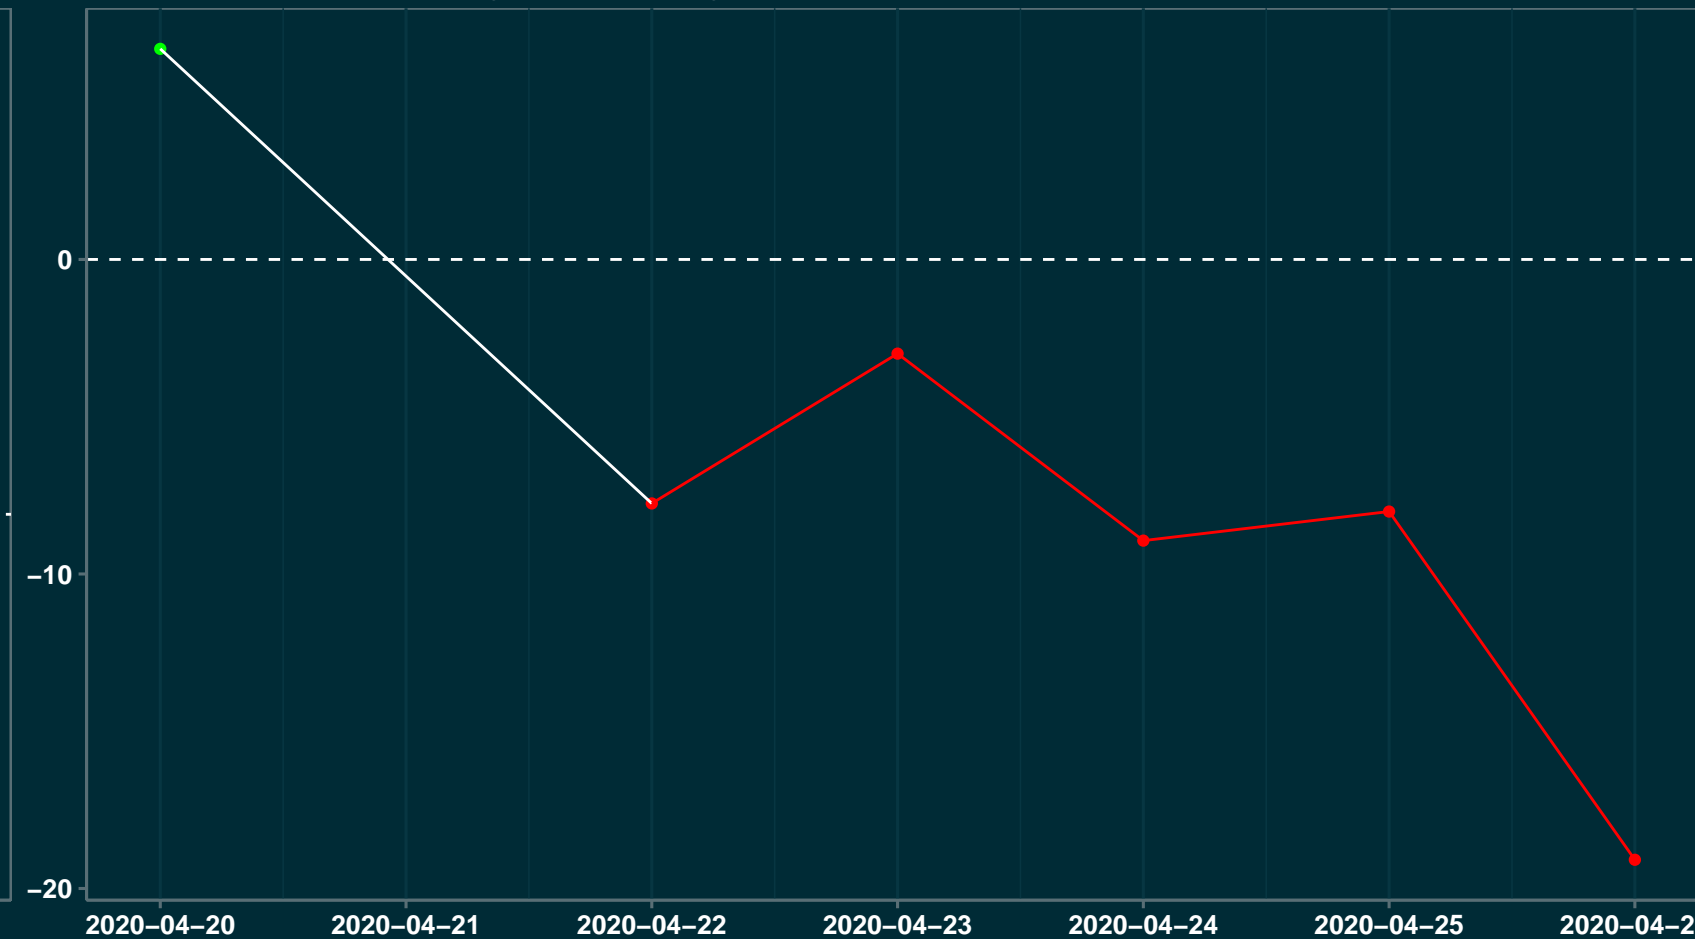

Isolamento Social Comparativo IME – USP GUARACIABA – MG

Índice de Isolamento Social (%)

Varição em relação ao padrão de Fev/20 (%)

Varição em relação a semana anterior (%)

Varição em relação ao padrão durante pandemia (%)

Data