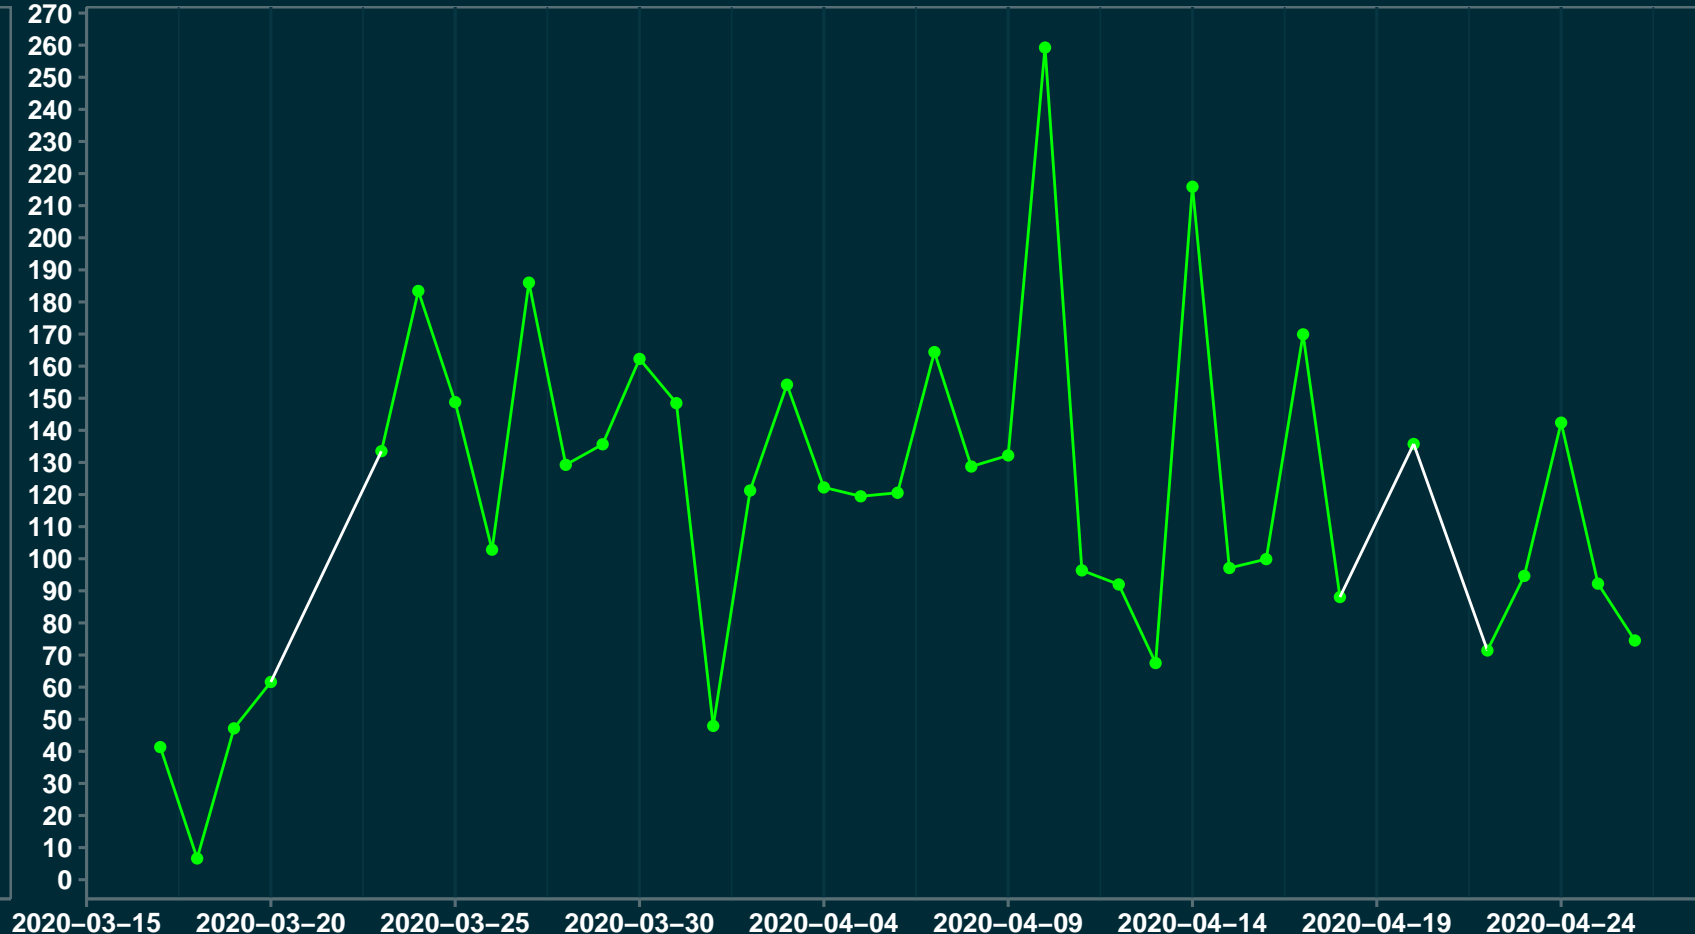

Isolamento Social Comparativo IME – USP GUARACIABA – MG

Índice de Isolamento Social (%)

Varição em relação ao padrão de Fev/20 (%)

Varição em relação a semana anterior (%)

Varição em relação ao padrão durante pandemia (%)

Data