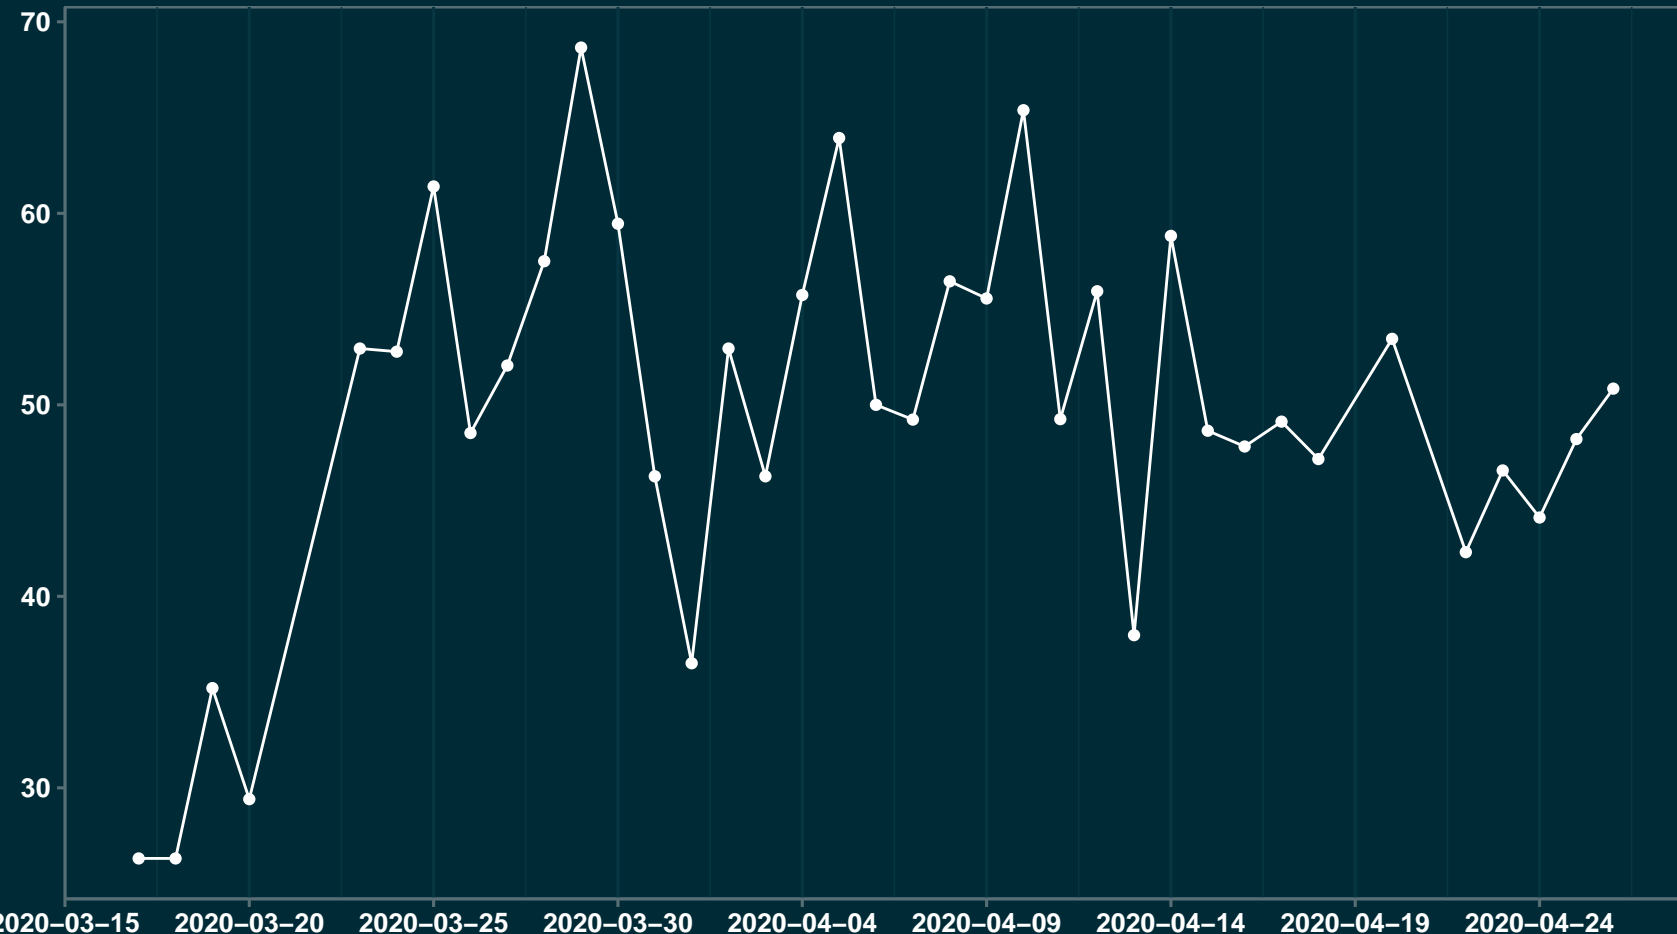

Isolamento Social Comparativo IME – USP GUARACIABA – MG

Índice de Isolamento Social (%)

Varição em relação ao padrão de Fev/20 (%)

Varição em relação a semana anterior (%)

Varição em relação ao padrão durante pandemia (%)

Data