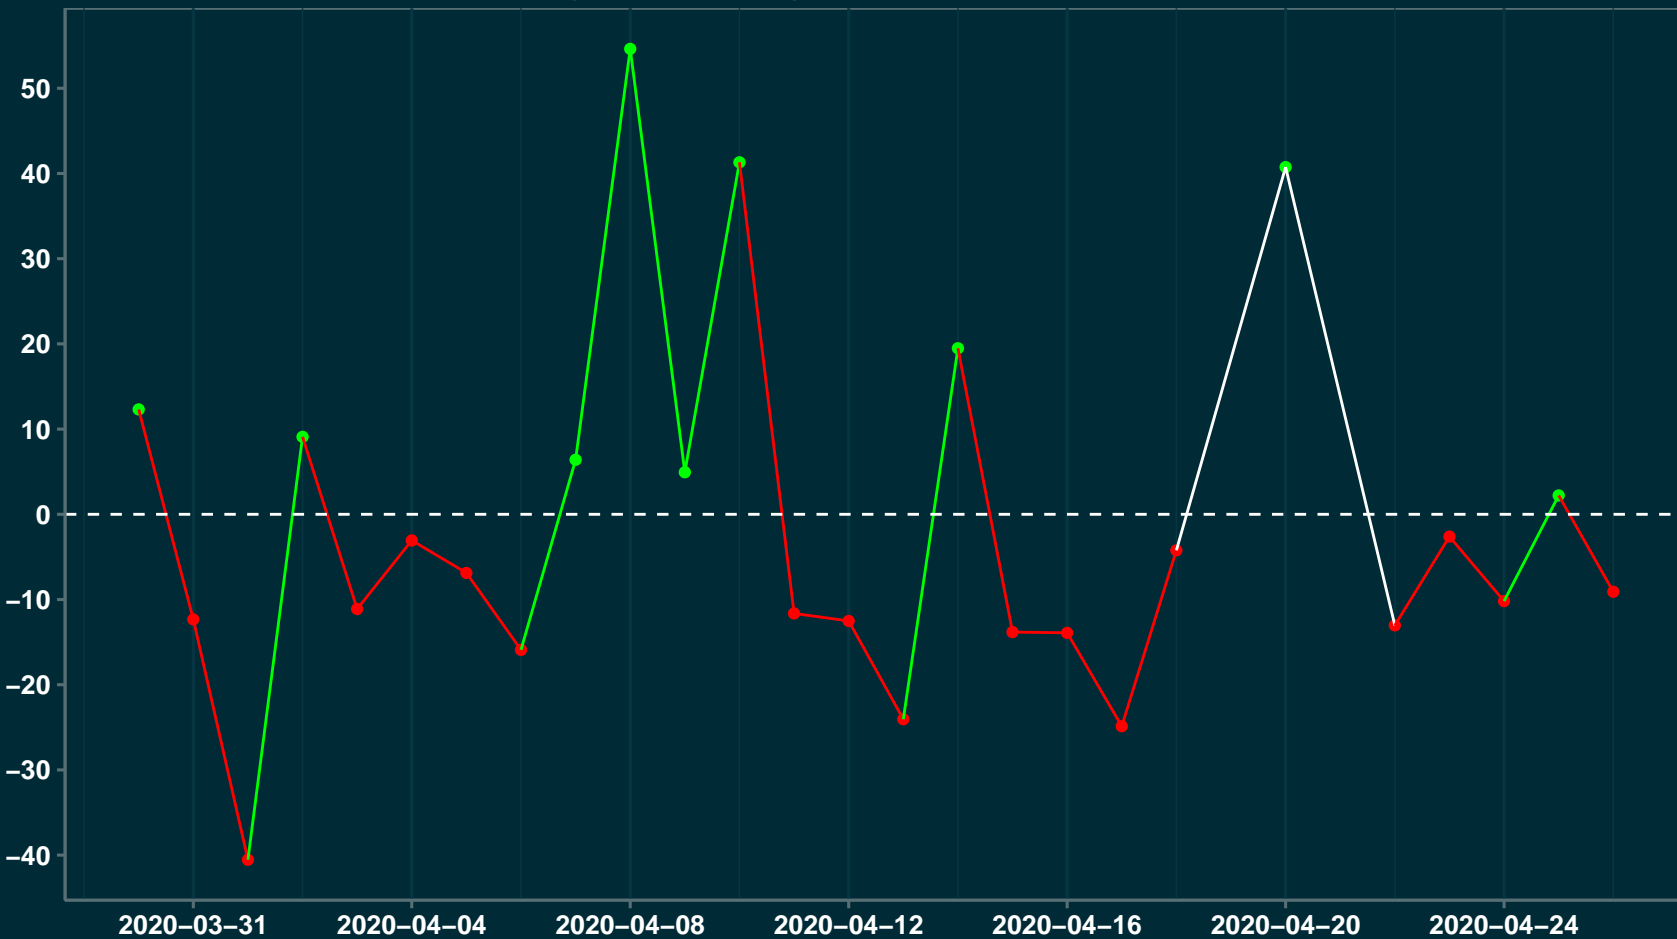

Isolamento Social Comparativo IME – USP GUARACIABA – MG

Índice de Isolamento Social (%)

Varição em relação ao padrão de Fev/20 (%)

Varição em relação a semana anterior (%)

Varição em relação ao padrão durante pandemia (%)

Data