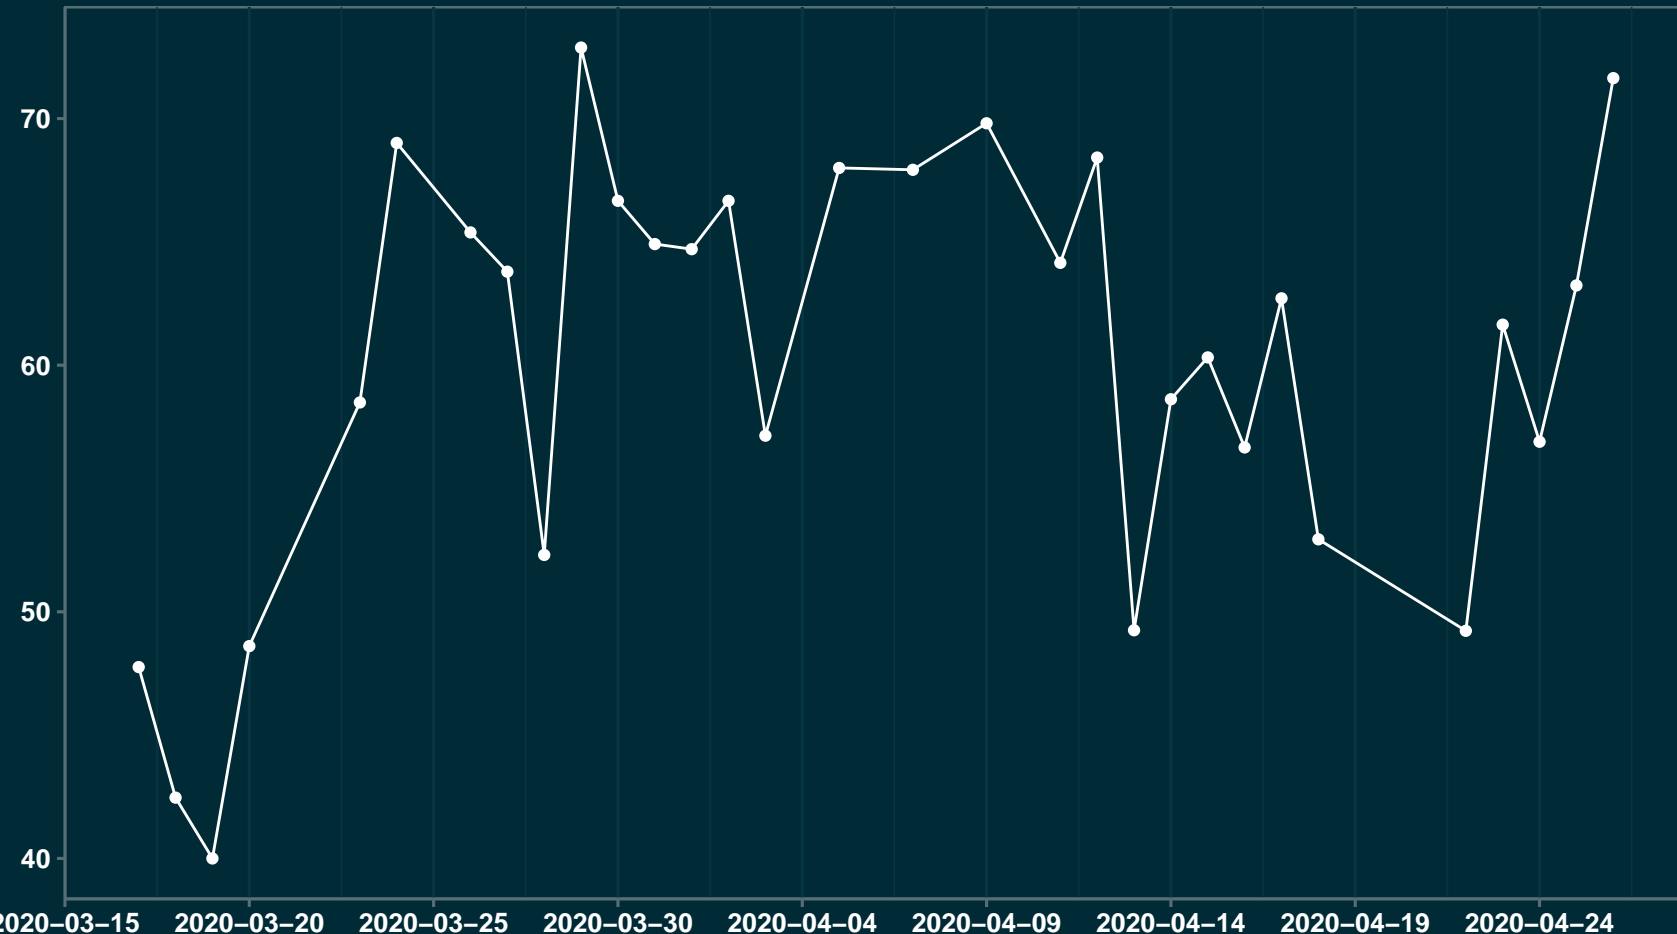

# Isolamento Social Comparativo IME – USP GUARACIAMA – MG

## Índice de Isolamento Social (%)

## Varição em relação ao padrão de Fev/20 (%)

## Varição em relação a semana anterior (%)