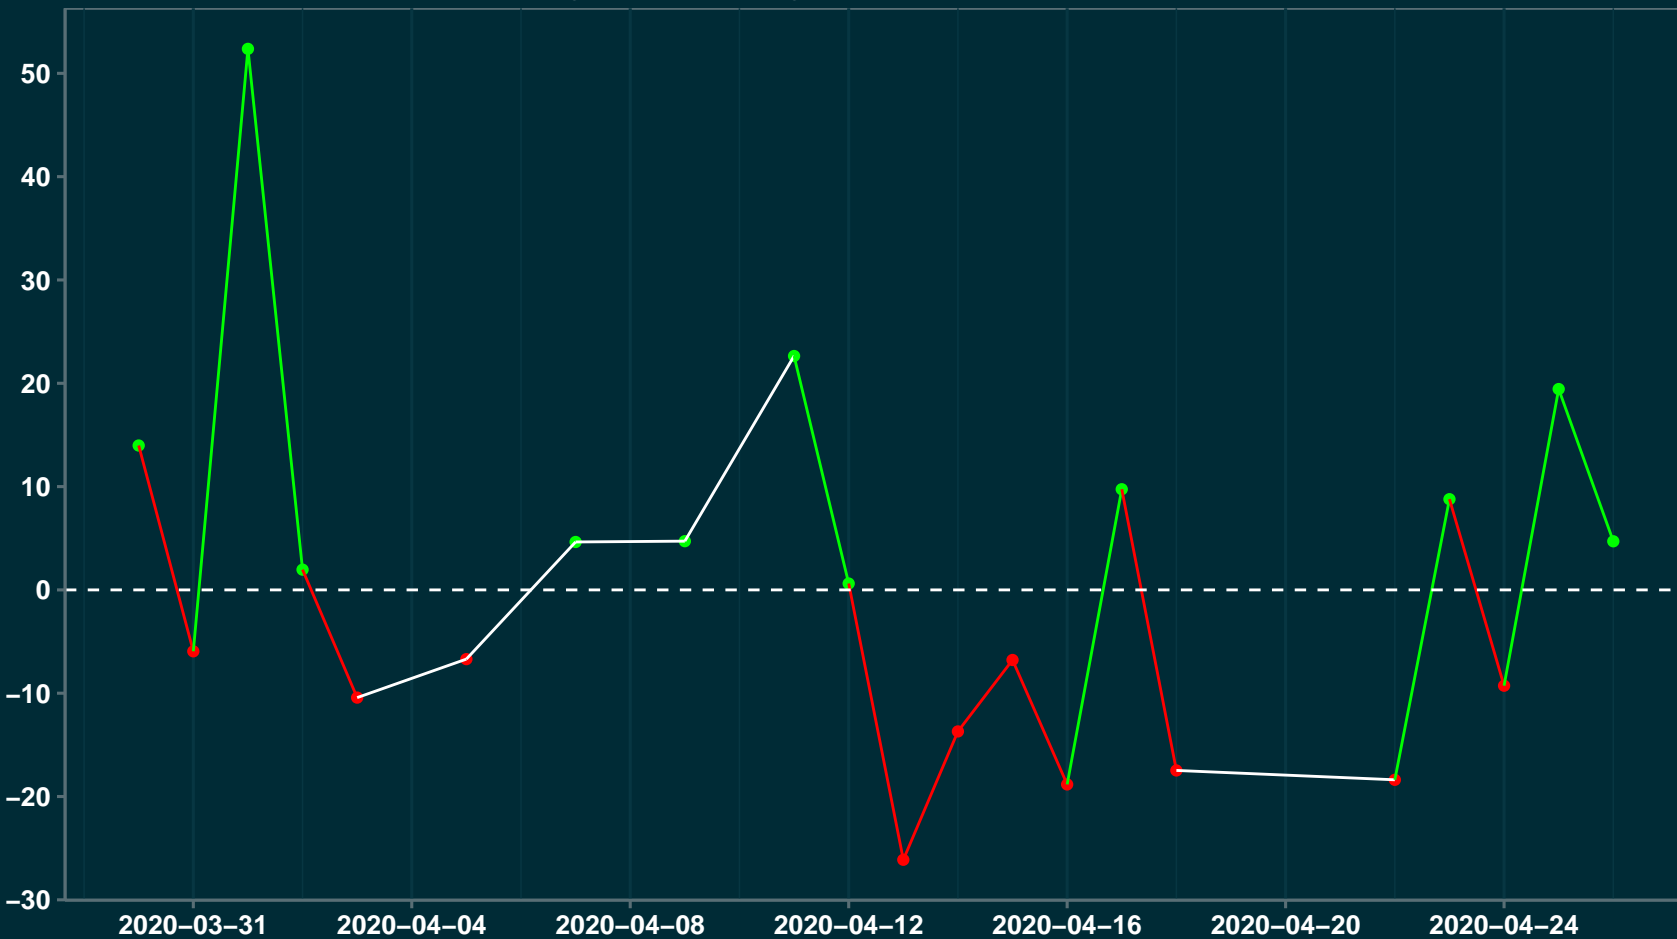

# Isolamento Social Comparativo IME – USP GUARACIAMA – MG

## Índice de Isolamento Social (%)

## Varição em relação ao padrão de Fev/20 (%)

## Varição em relação a semana anterior (%)