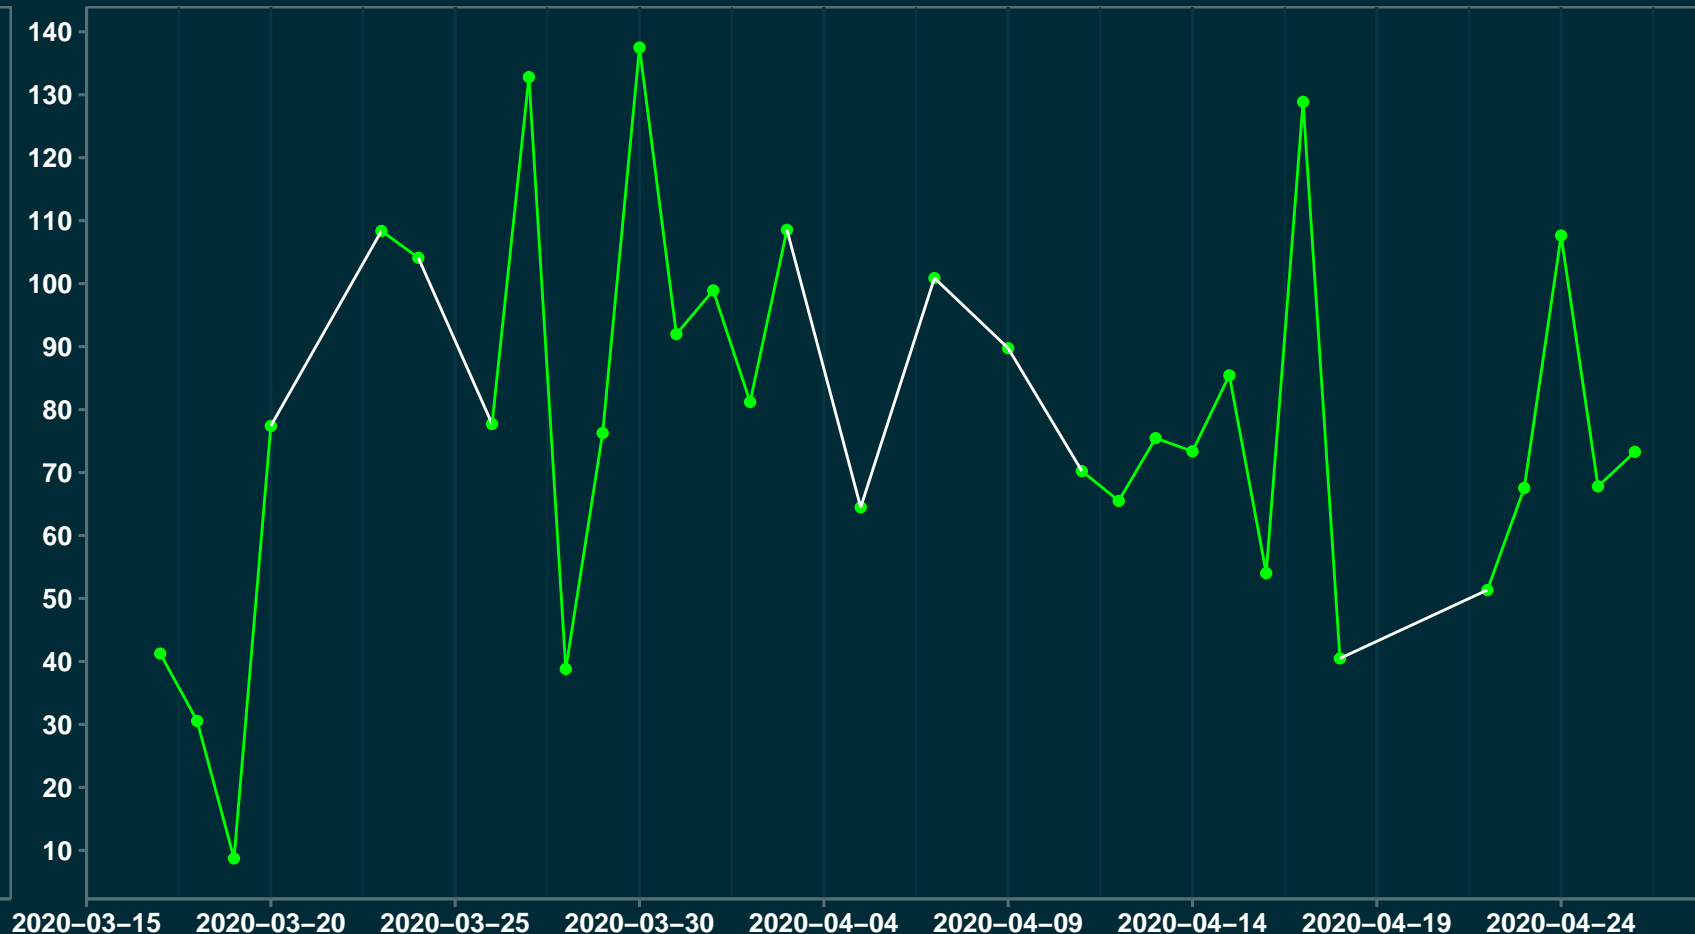

# Isolamento Social Comparativo IME – USP GUARACIAMA – MG

## Índice de Isolamento Social (%)

## Varição em relação ao padrão de Fev/20 (%)

## Varição em relação a semana anterior (%)