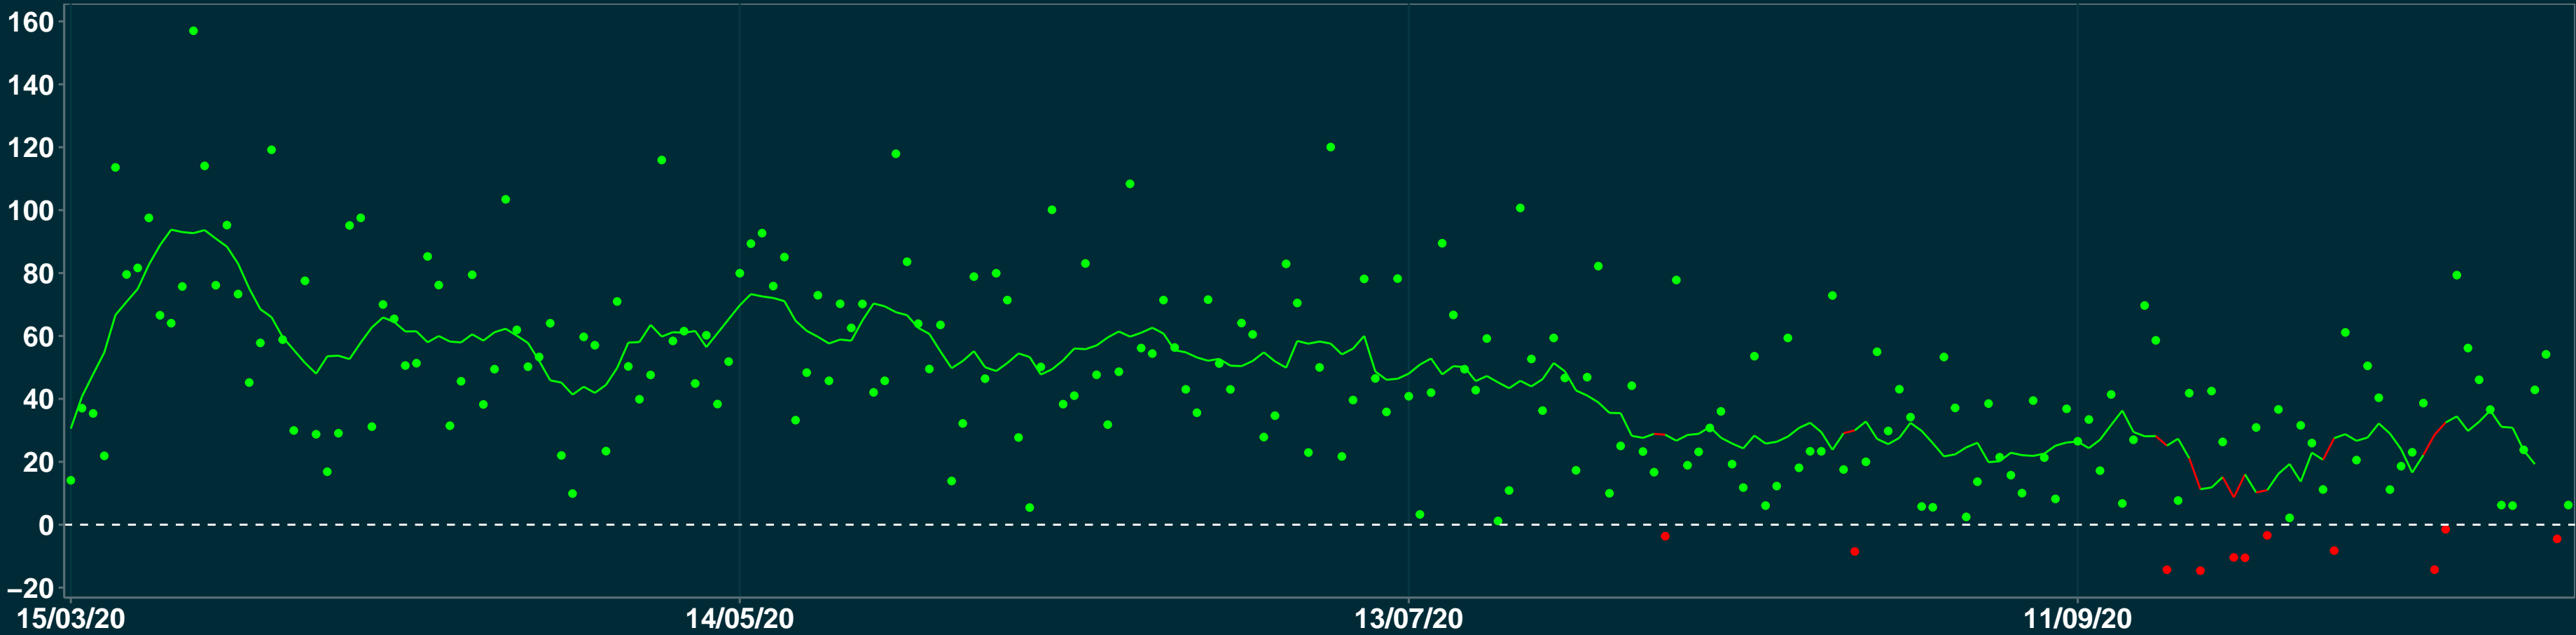

Isolamento Social Comparativo IME – USP GUARAMIRANGA – CE

Variação em relação ao padrão de Fev/20 (%)

Índice de Isolamento Social (0–100)