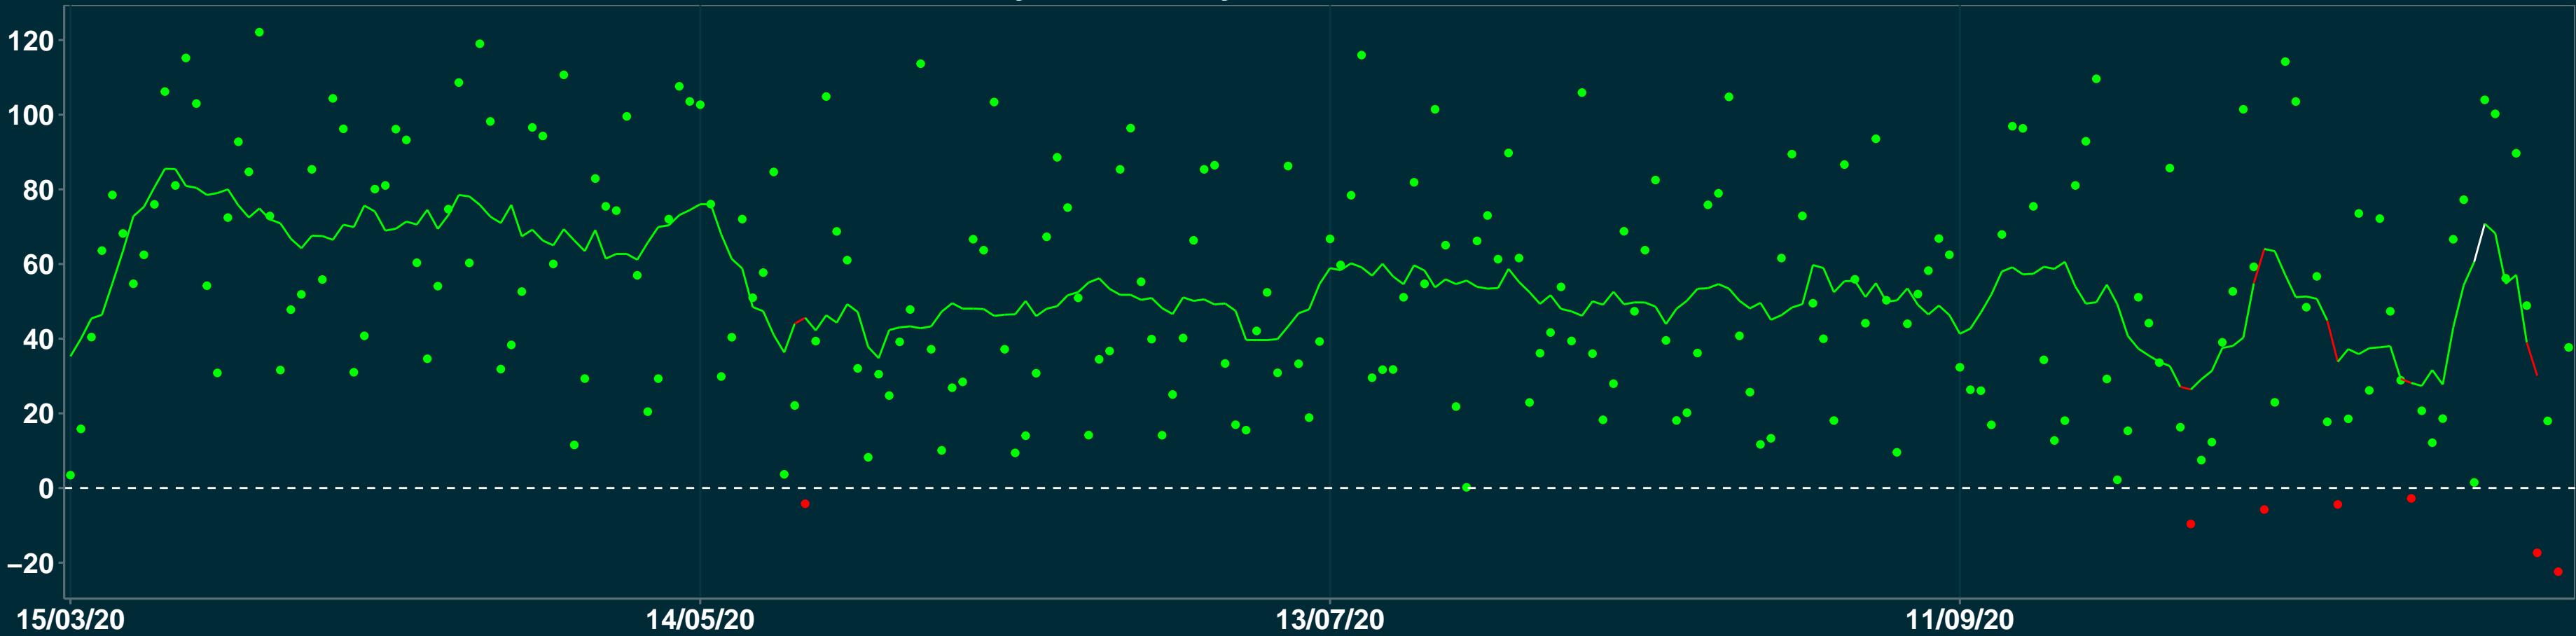

Isolamento Social Comparativo IME – USP GUARANI – MG

Variação em relação ao padrão de Fev/20 (%)

Índice de Isolamento Social (0–100)