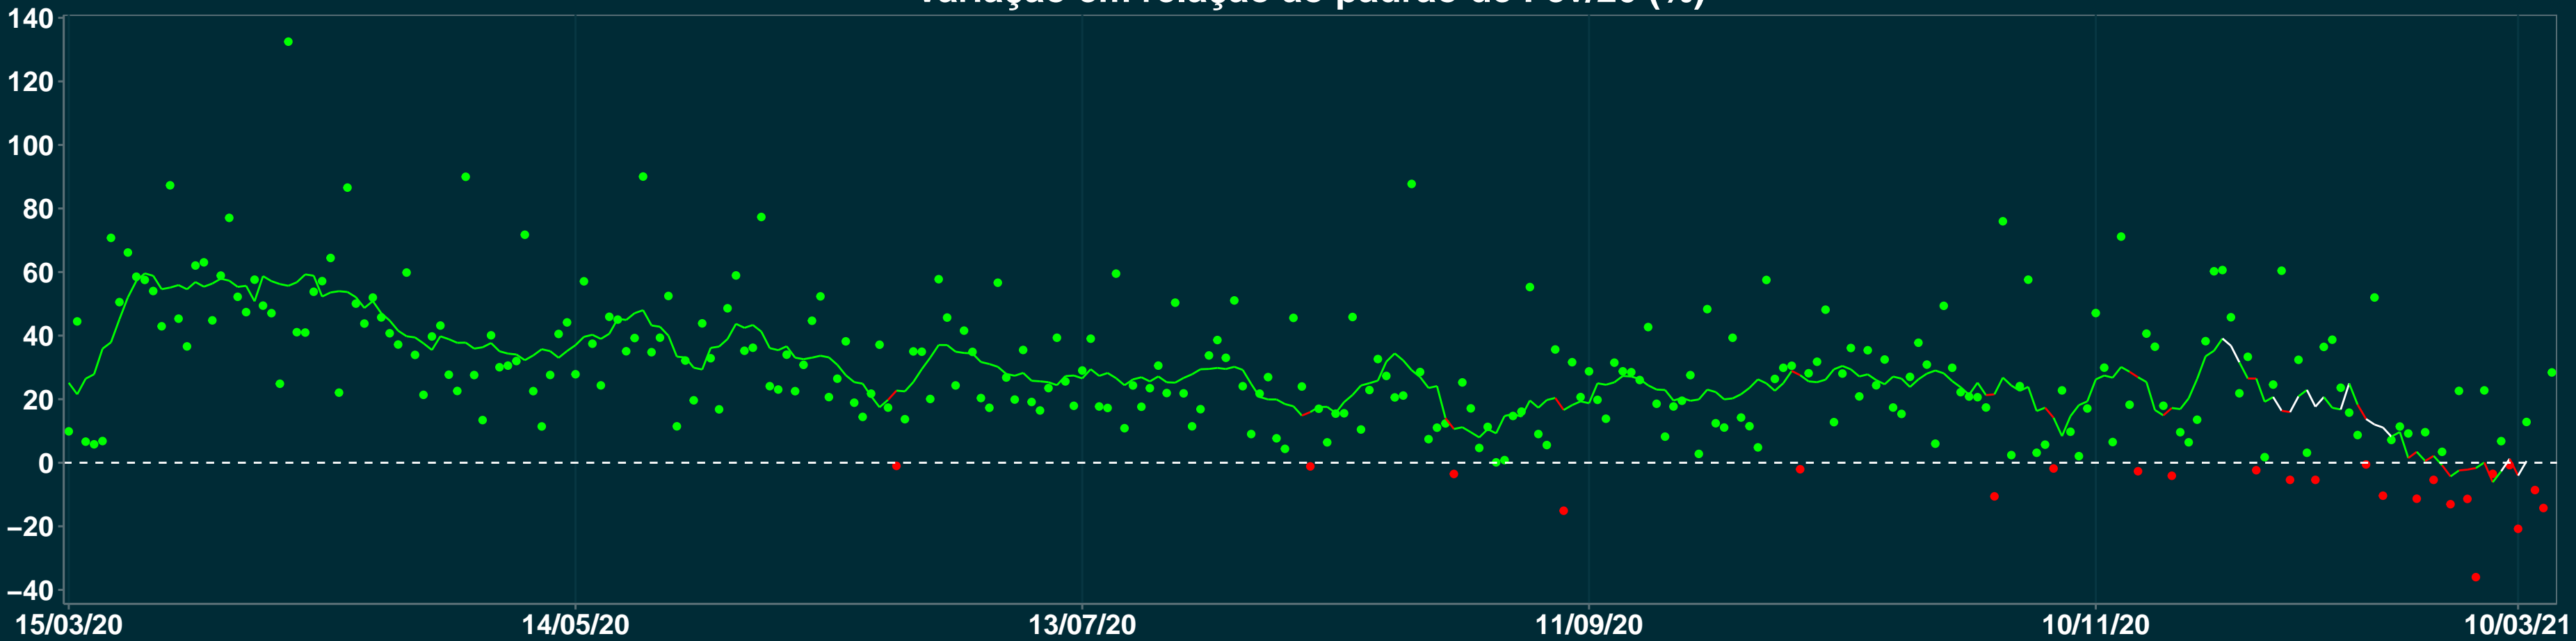

# Isolamento Social Comparativo IME – USP GUARÉÍ – SP

Variação em relação ao padrão de Fev/20 (%)

Índice de Isolamento Social (0–100)