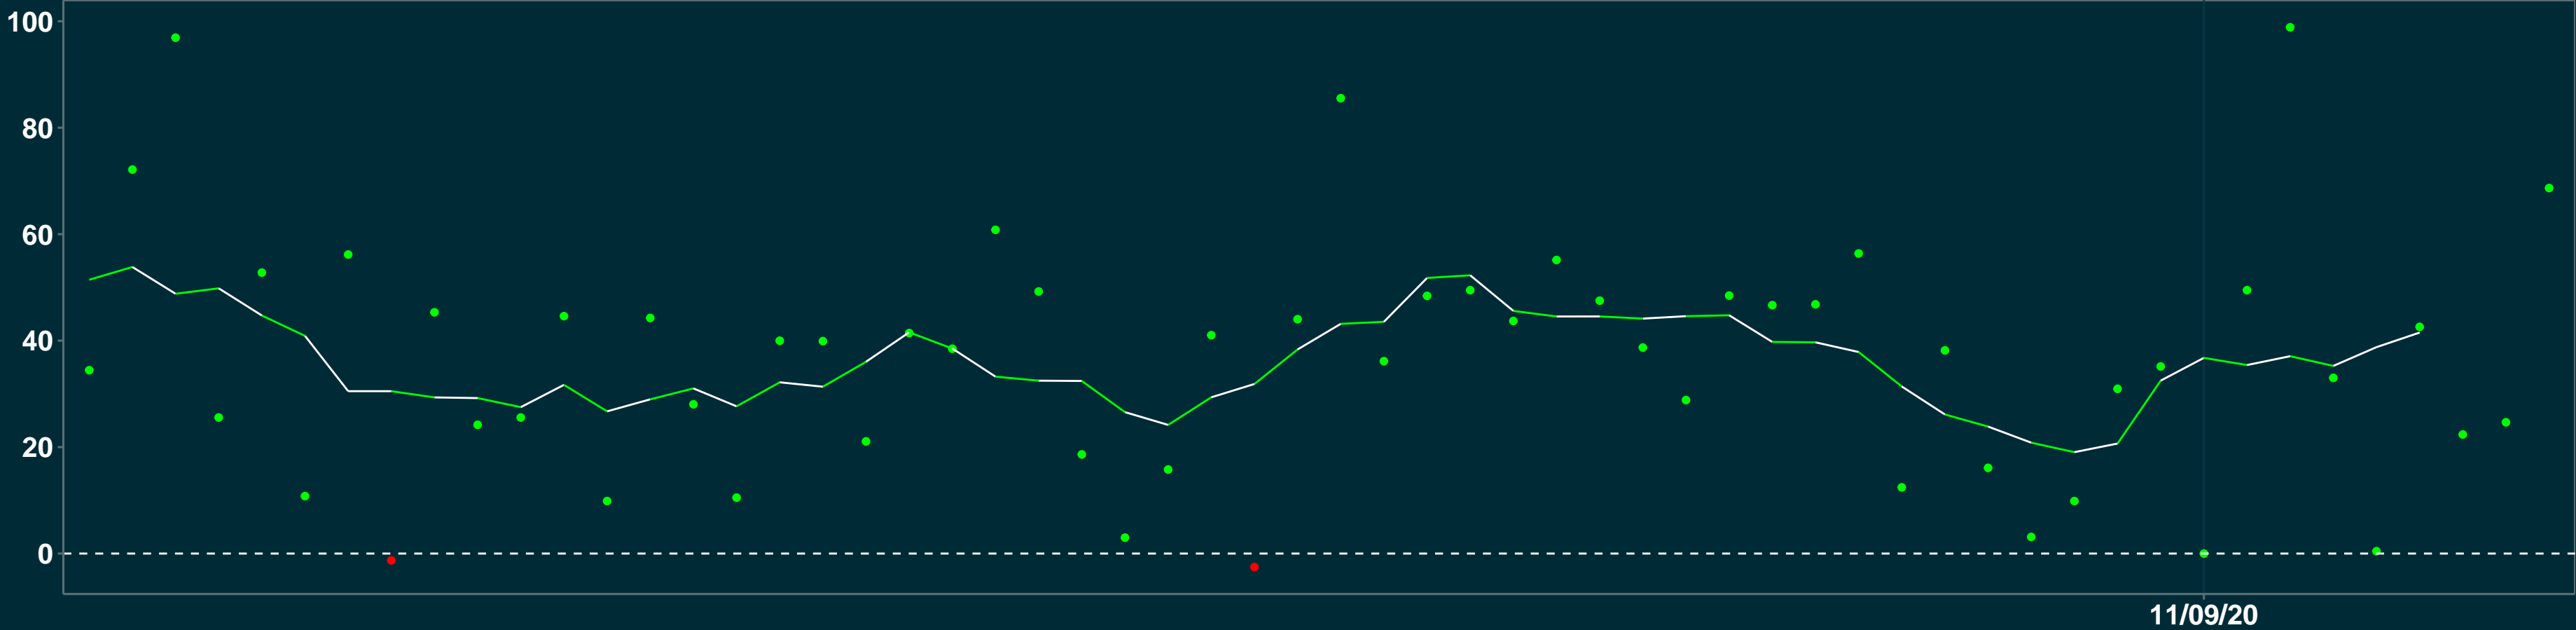

# Isolamento Social Comparativo IME – USP HELIODORA – MG

Variação em relação ao padrão de Fev/20 (%)

## Índice de Isolamento Social (0–100)