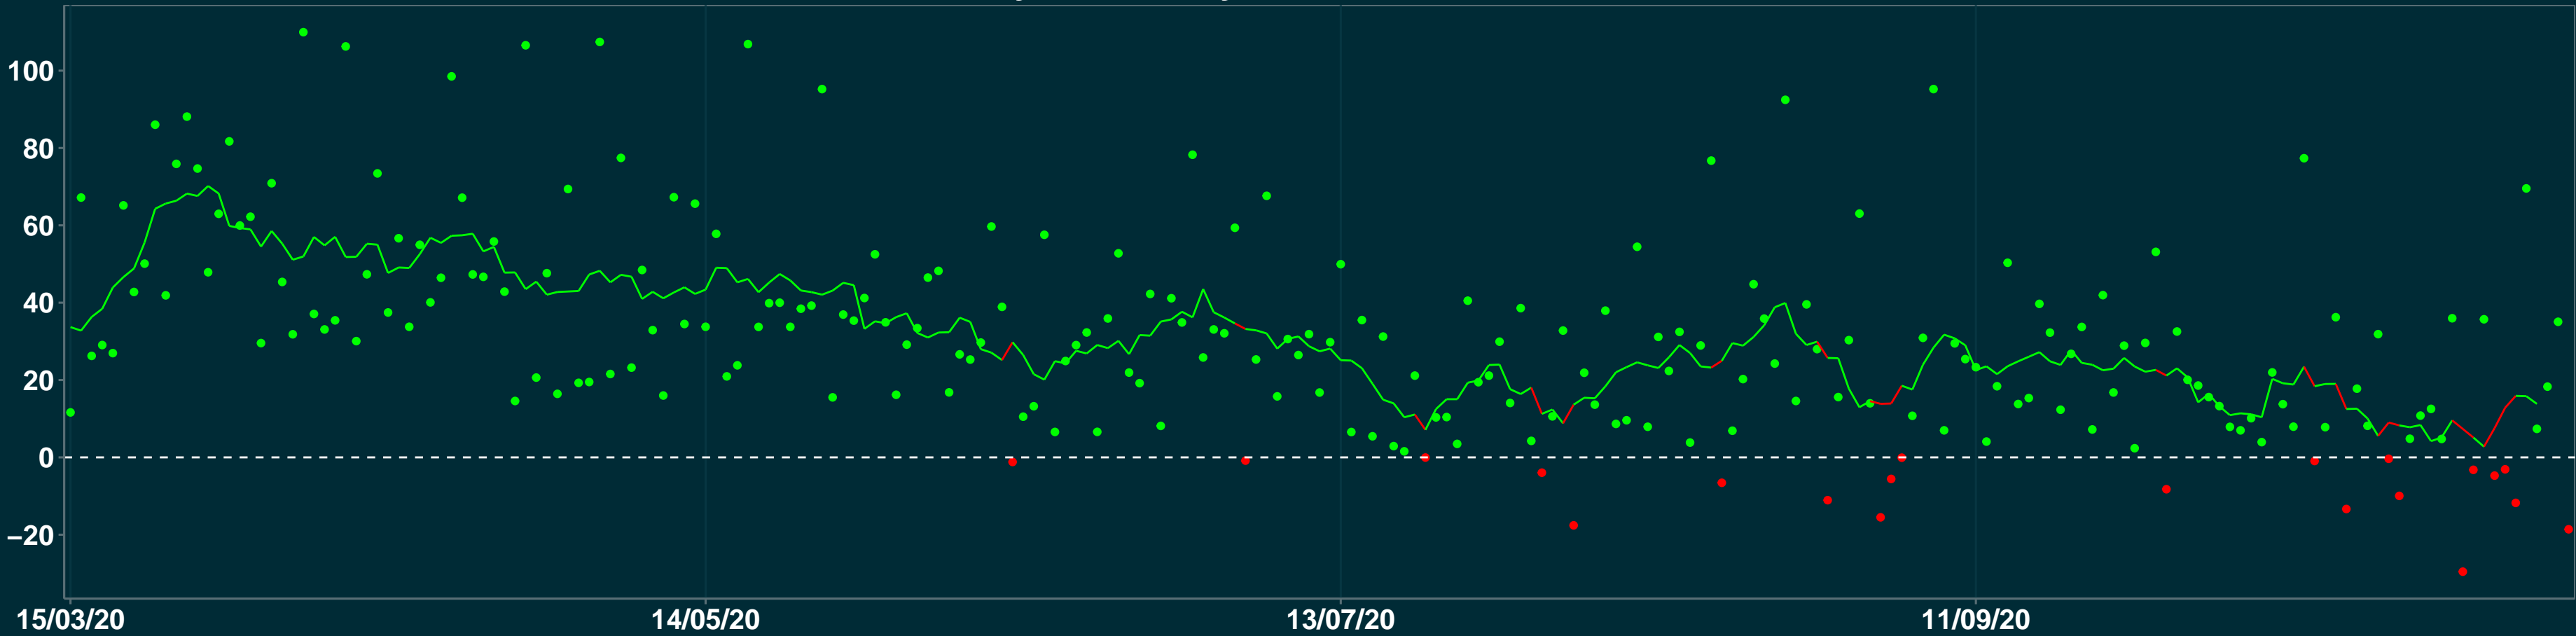

Isolamento Social Comparativo IME – USP INDIANA – SP

Variação em relação ao padrão de Fev/20 (%)

Índice de Isolamento Social (0–100)