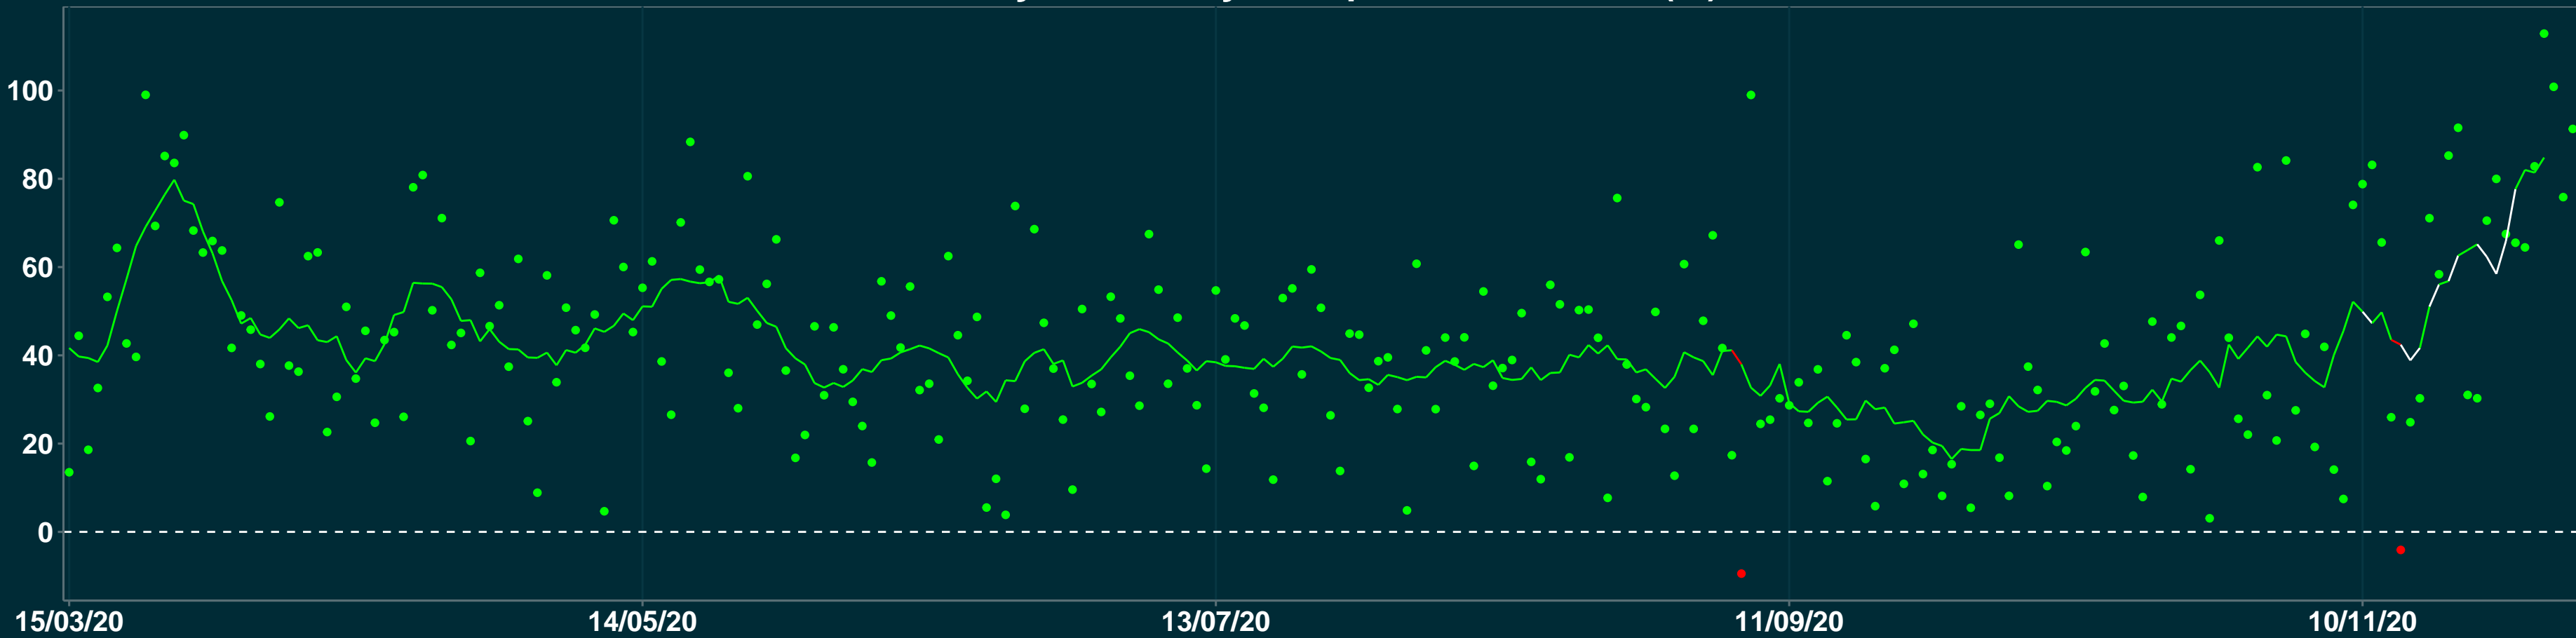

# Isolamento Social Comparativo IME – USP INDIAROBA – SE

Varição em relação ao padrão de Fev/20 (%)

Índice de Isolamento Social (0–100)