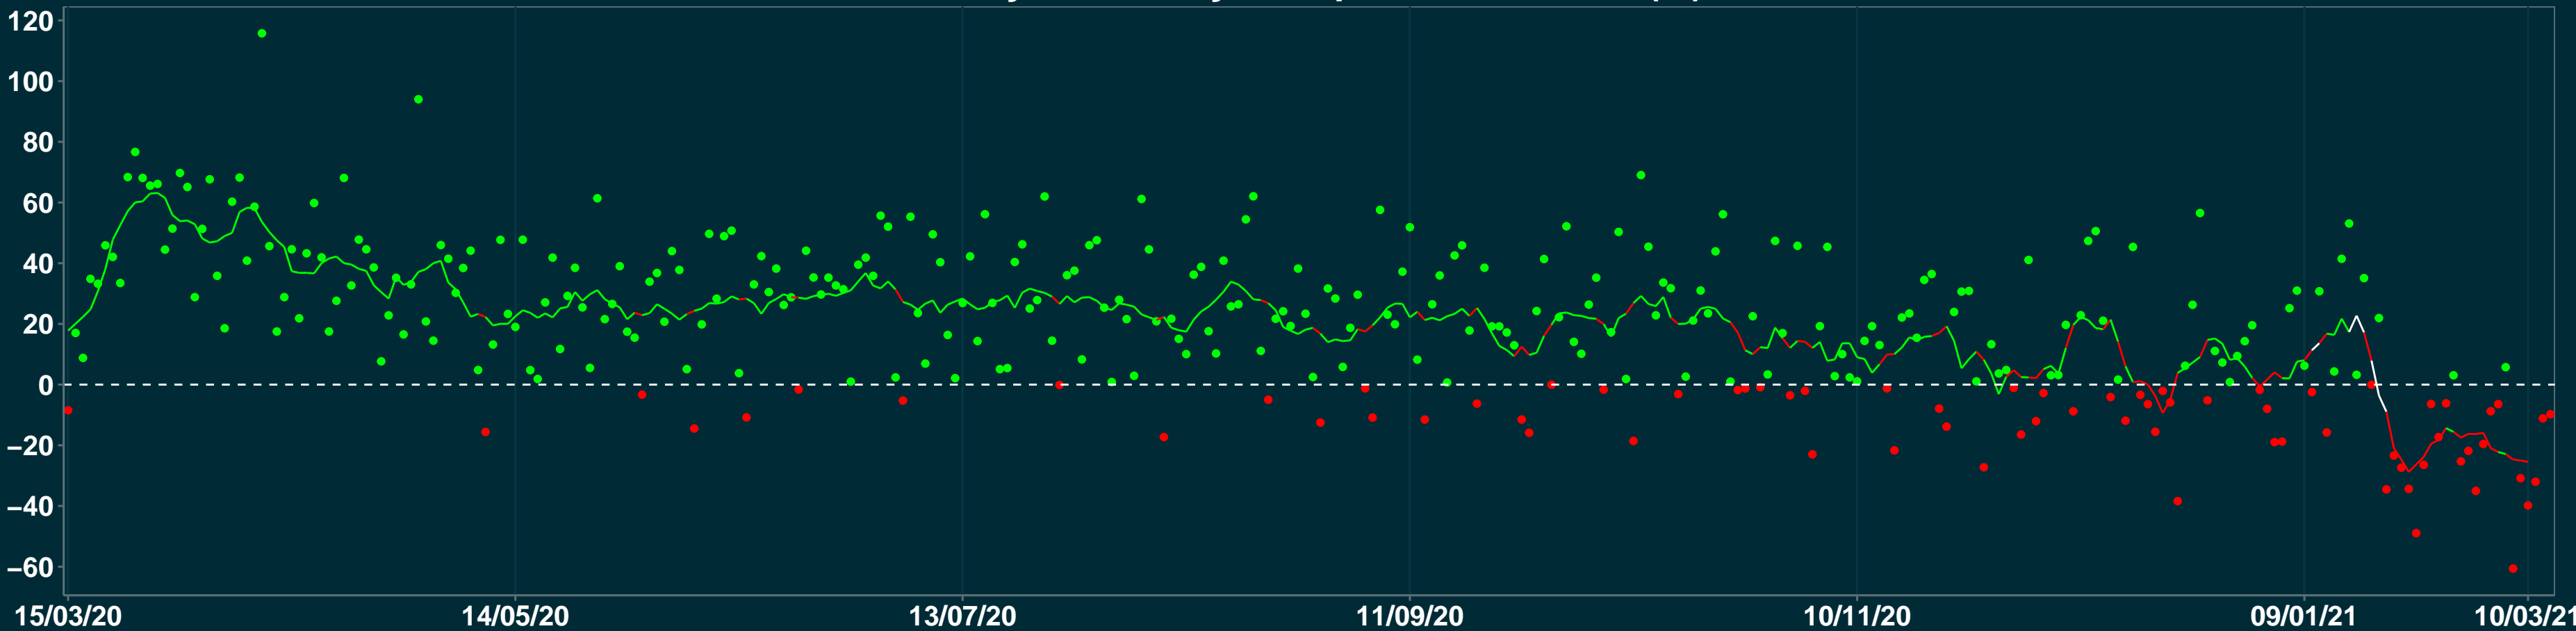

# Isolamento Social Comparativo IME – USP IPAUSSU – SP

Variação em relação ao padrão de Fev/20 (%)

Índice de Isolamento Social (0–100)