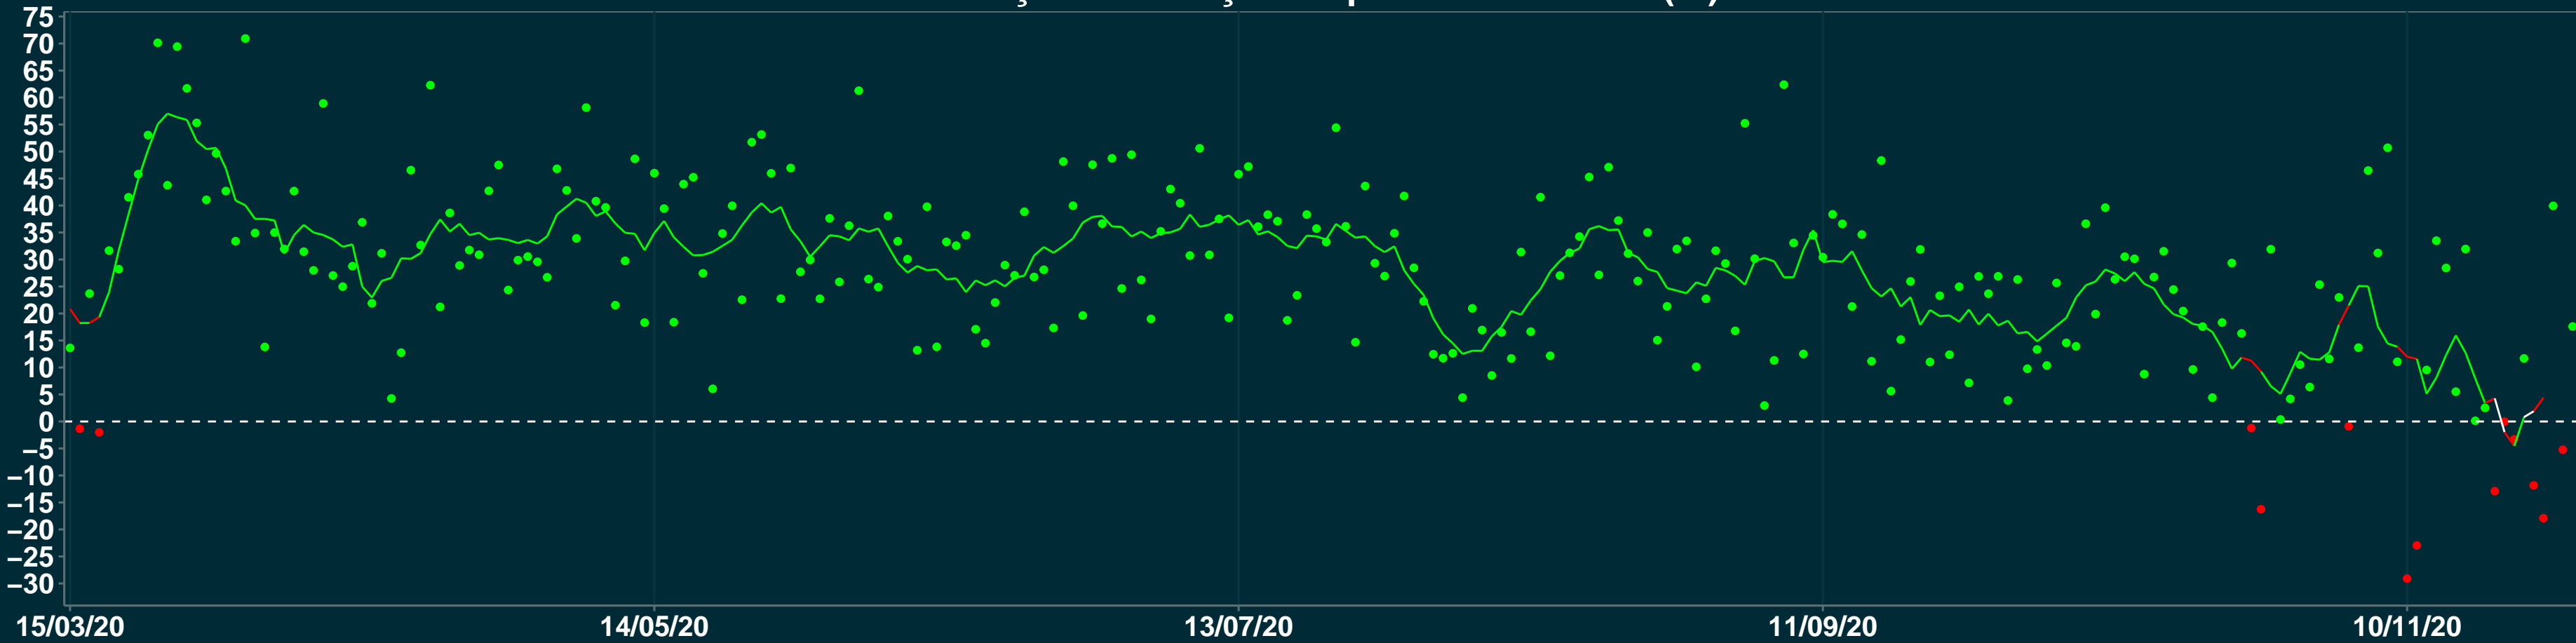

# Isolamento Social Comparativo IME – USP IPUÃ – SP

Varição em relação ao padrão de Fev/20 (%)

Índice de Isolamento Social (0–100)