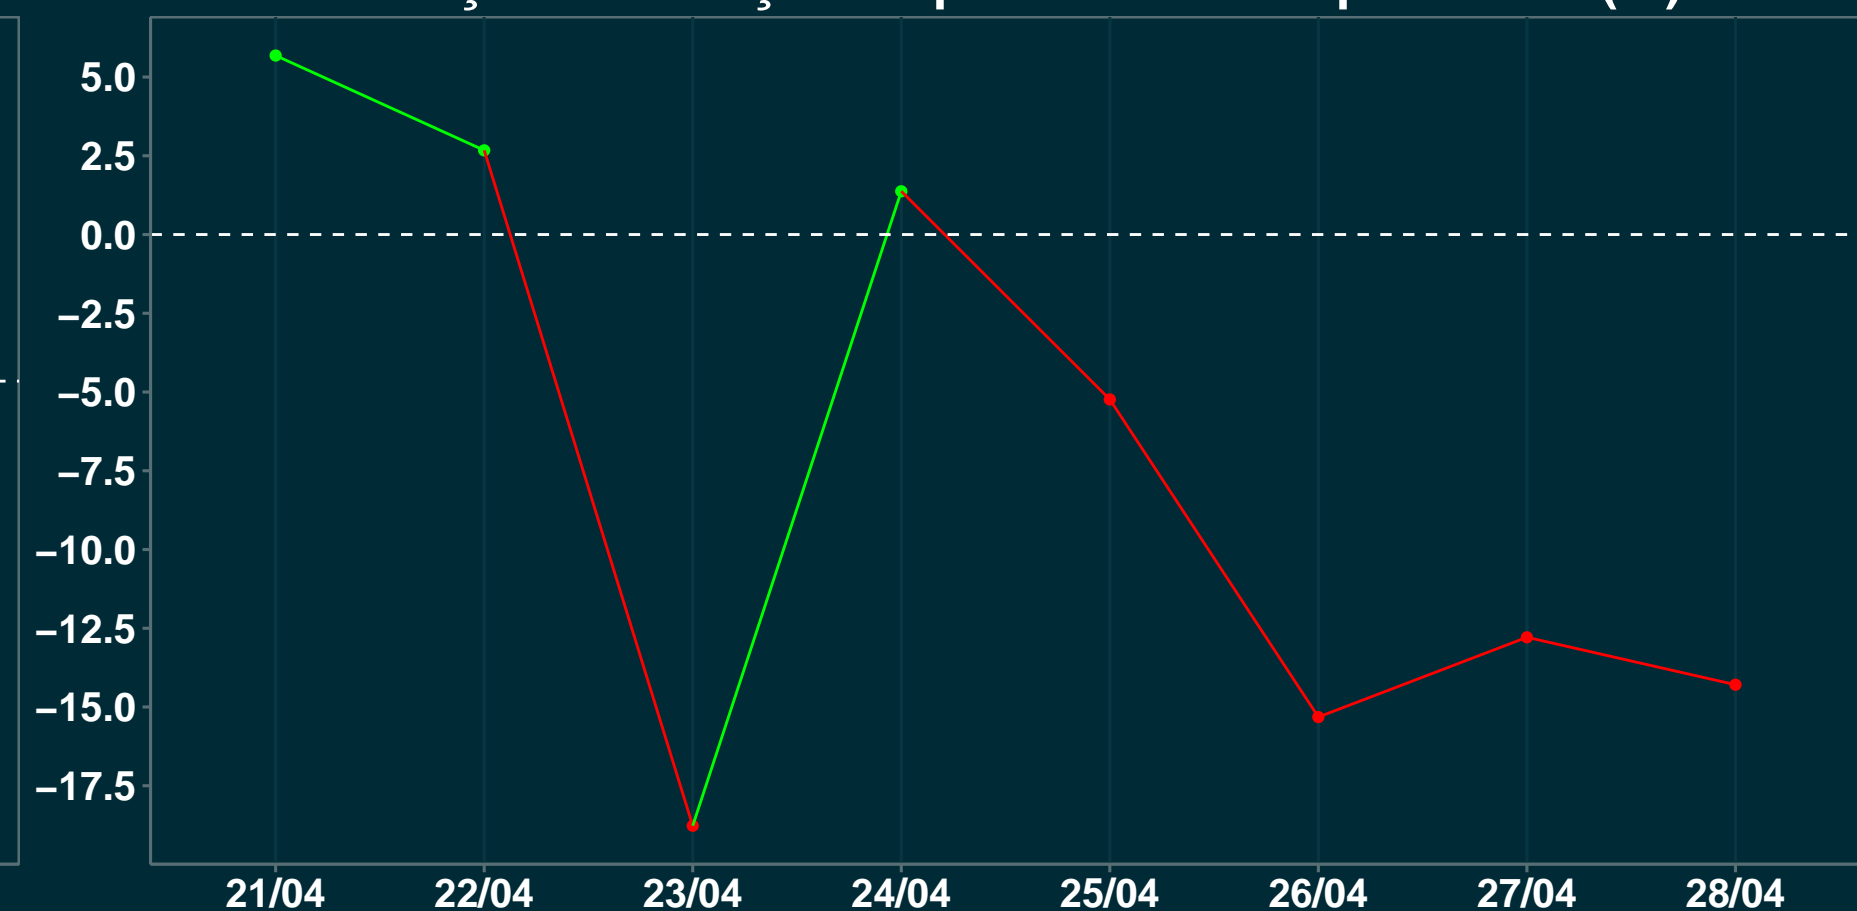

Isolamento Social Comparativo IME – USP IPUEIRA – RN

Índice de Isolamento Social (0–100)

Variação em relação ao padrão de Fev/20 (%)

Variação em relação a semana anterior (%)

Variação em relação ao padrão durante pandemia (%)

Data