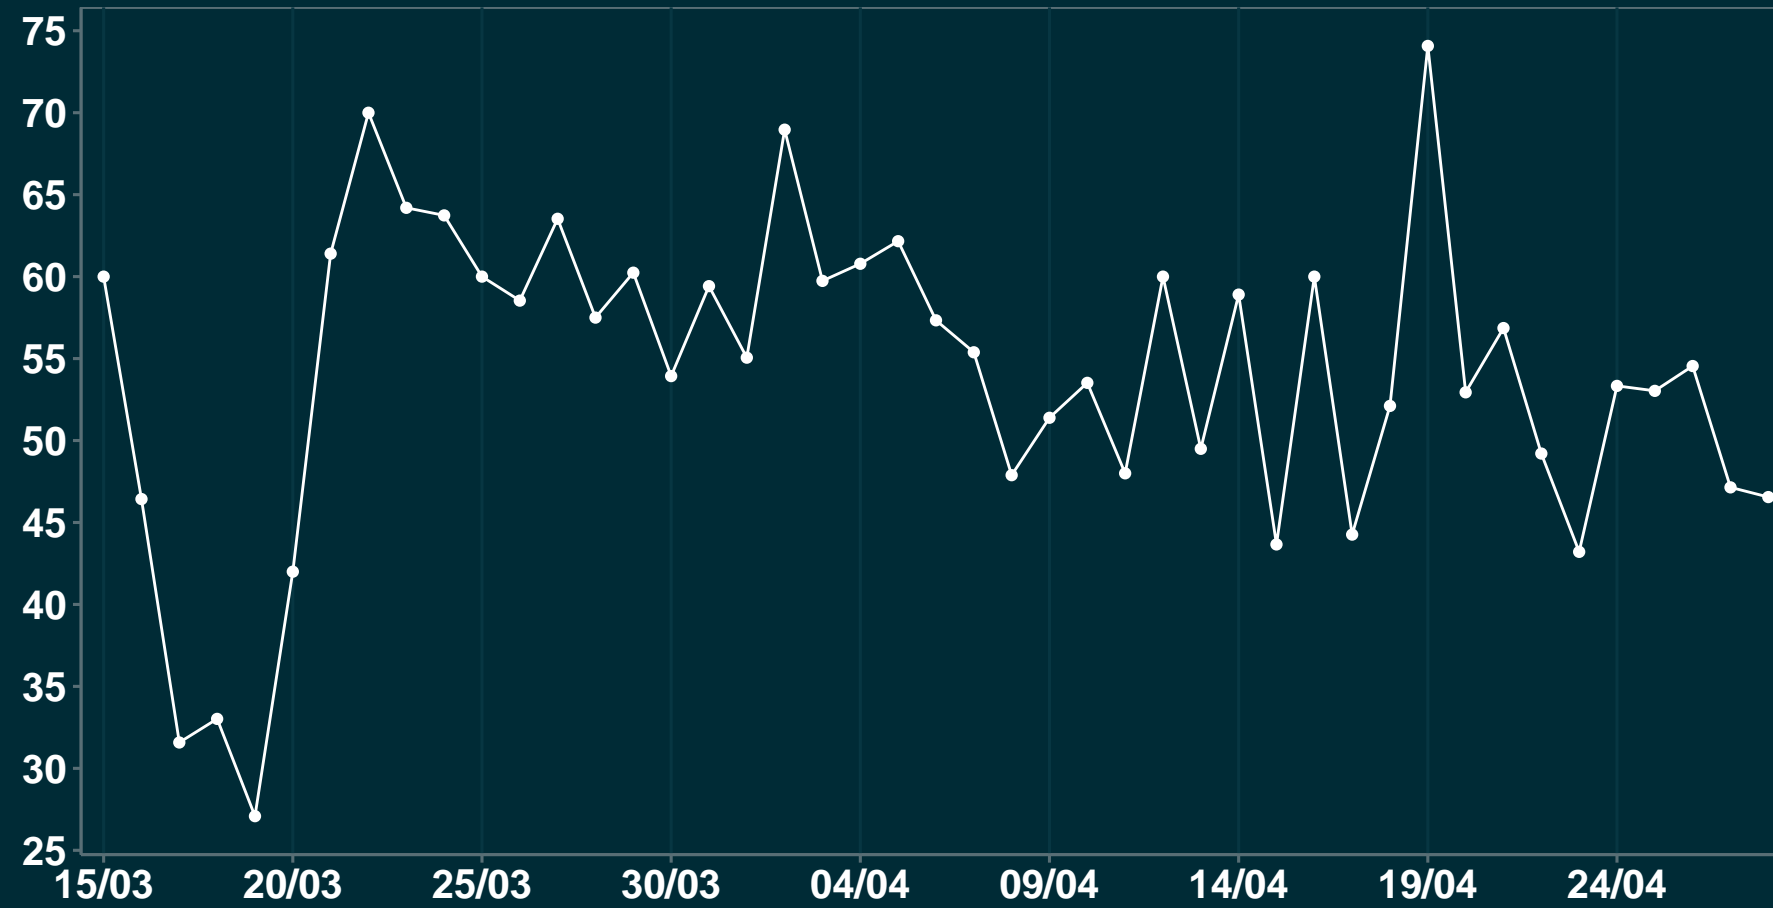

Isolamento Social Comparativo IME – USP IPUEIRA – RN

Índice de Isolamento Social (0–100)

Variação em relação ao padrão de Fev/20 (%)

Variação em relação a semana anterior (%)

Variação em relação ao padrão durante pandemia (%)

Data