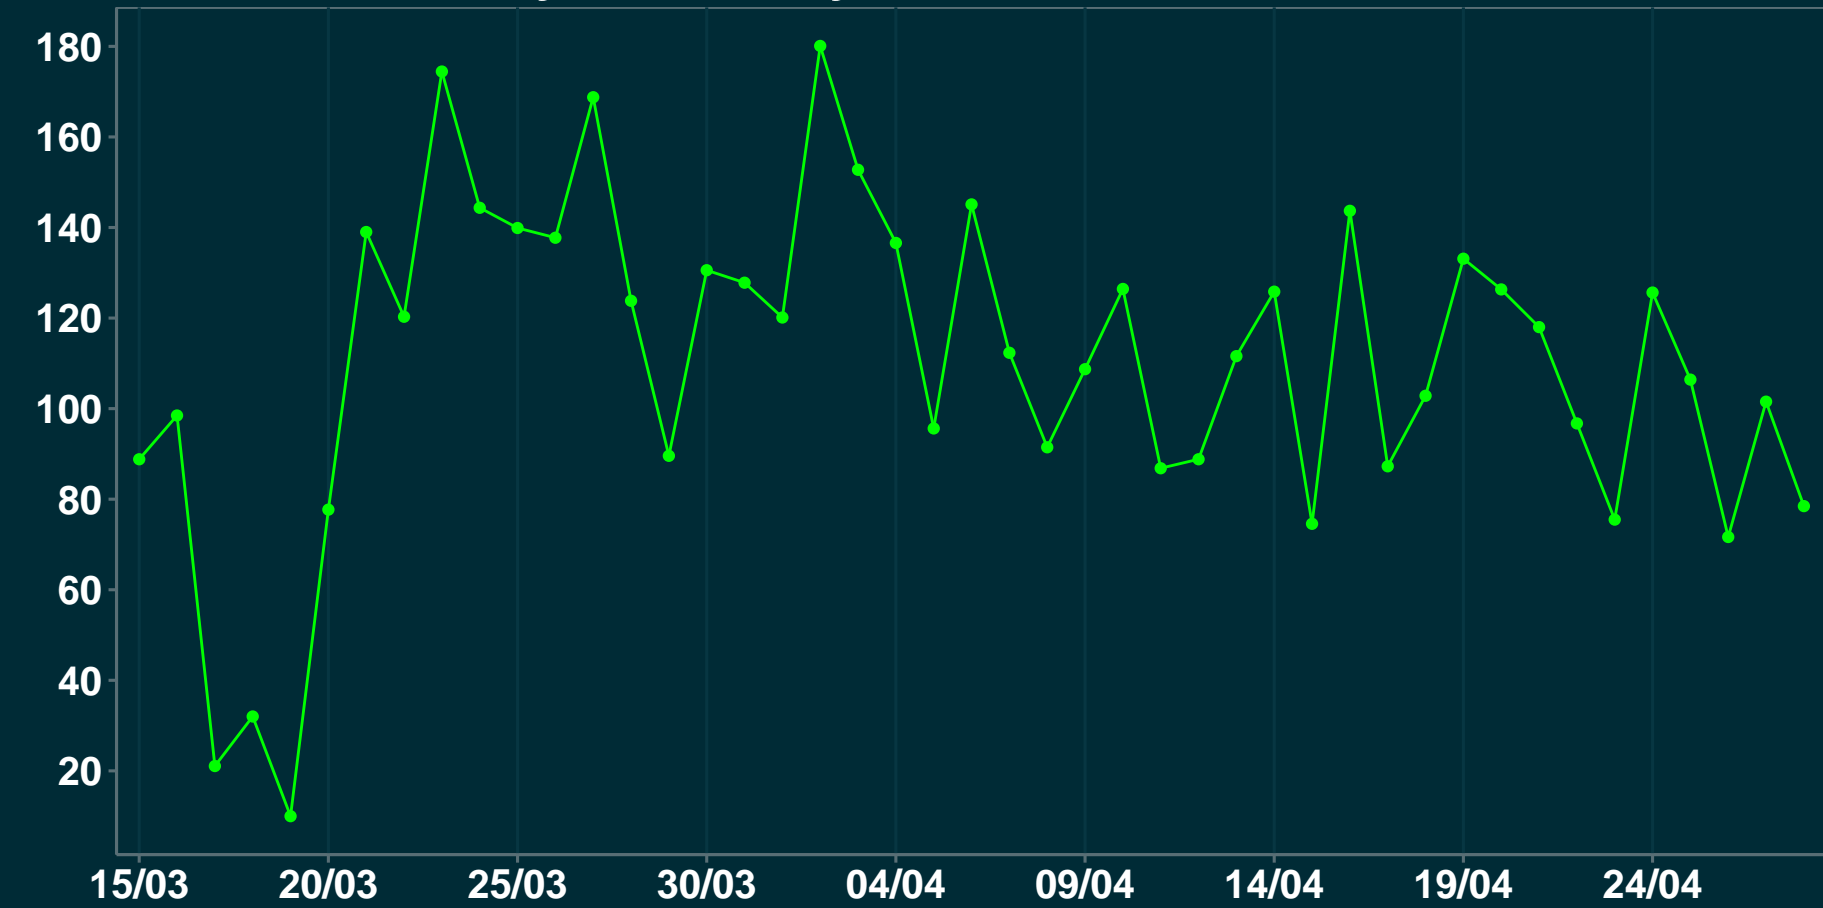

Isolamento Social Comparativo IME – USP IPUEIRA – RN

Índice de Isolamento Social (0–100)

Variação em relação ao padrão de Fev/20 (%)

Variação em relação a semana anterior (%)

Variação em relação ao padrão durante pandemia (%)

Data