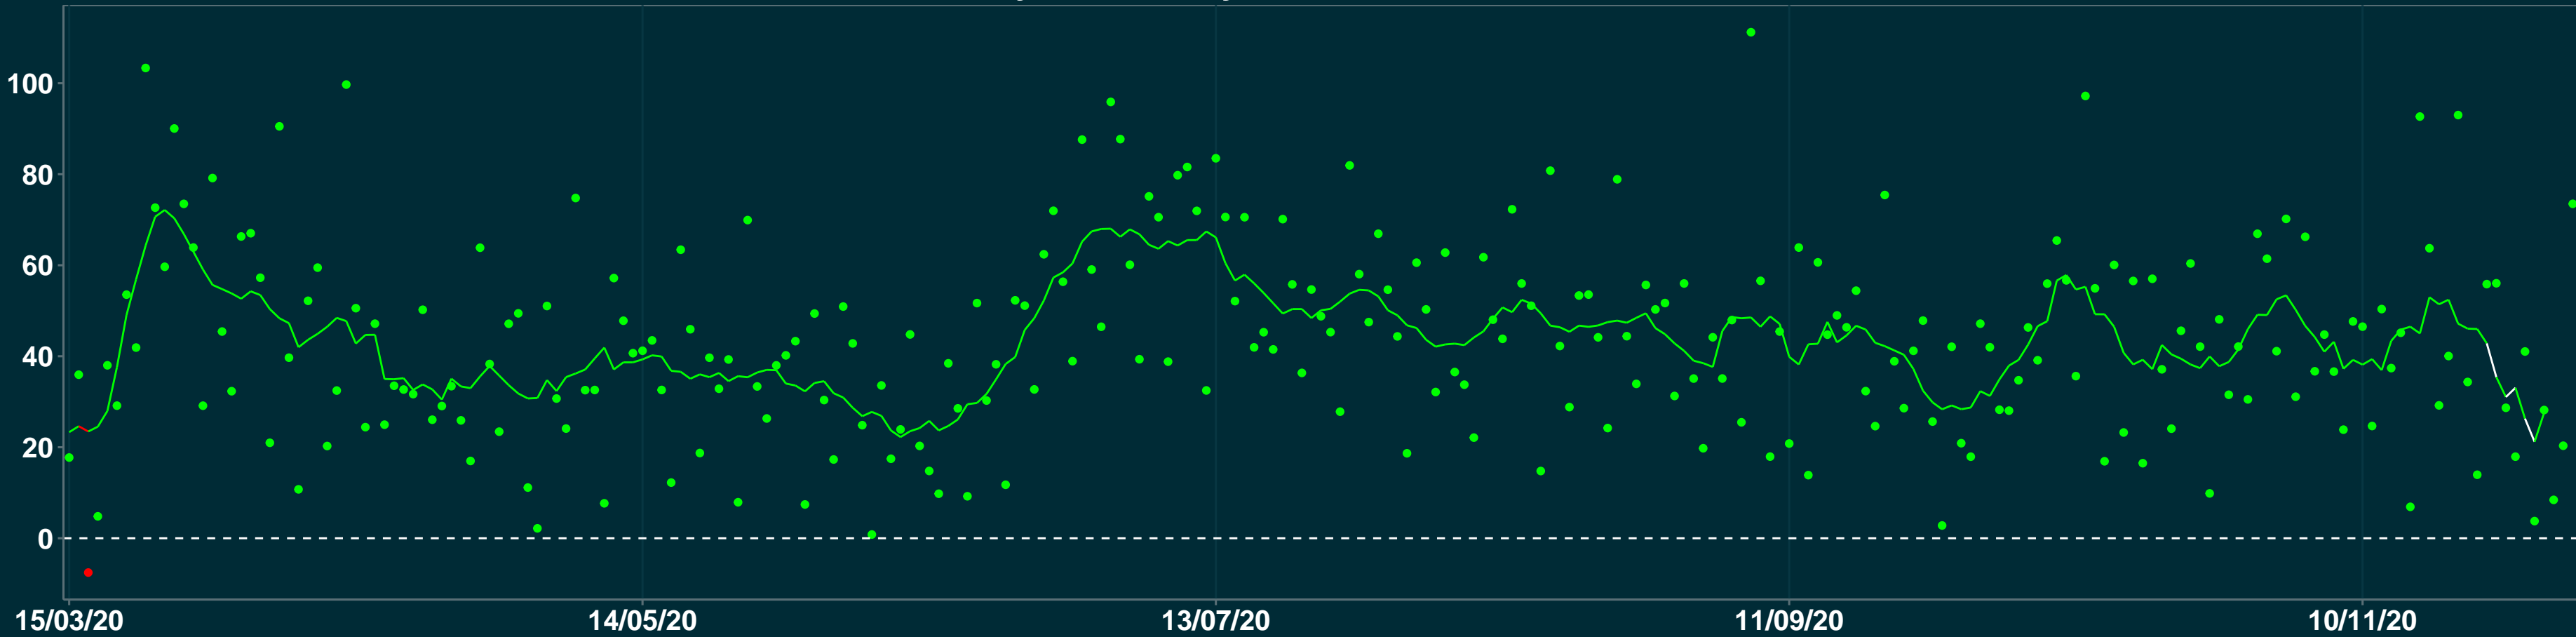

Isolamento Social Comparativo IME – USP IRAQUARA – BA

Variação em relação ao padrão de Fev/20 (%)

Índice de Isolamento Social (0–100)