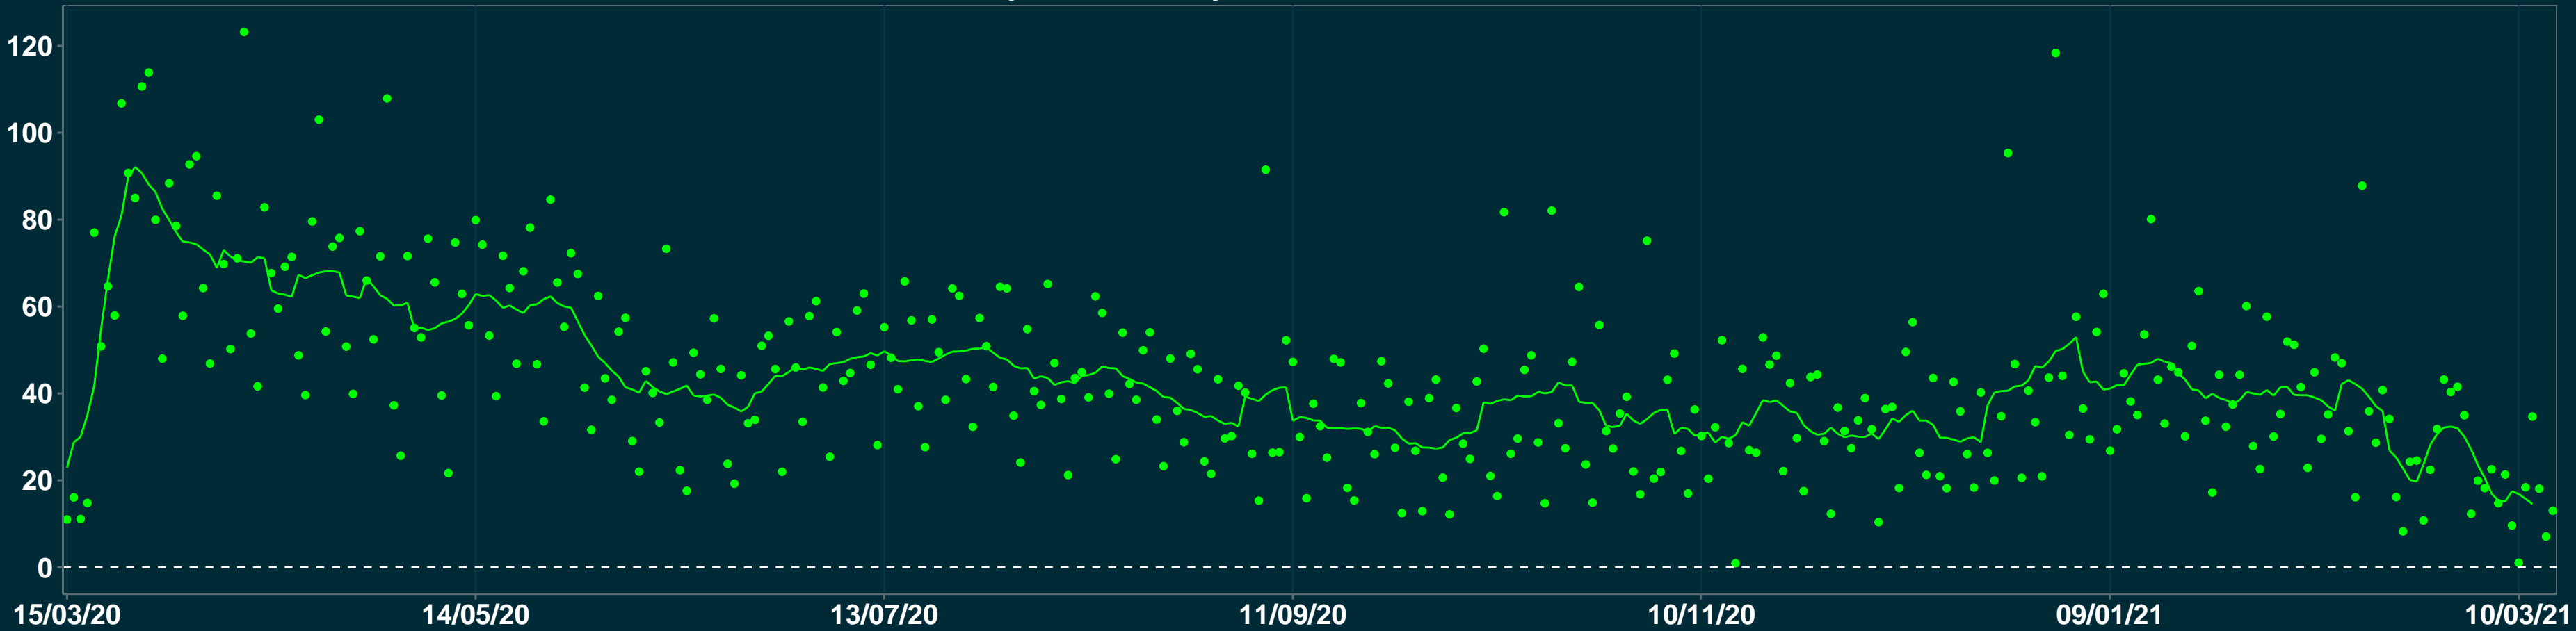

Isolamento Social Comparativo IME – USP ITABUNA – BA

Variação em relação ao padrão de Fev/20 (%)

Índice de Isolamento Social (0–100)