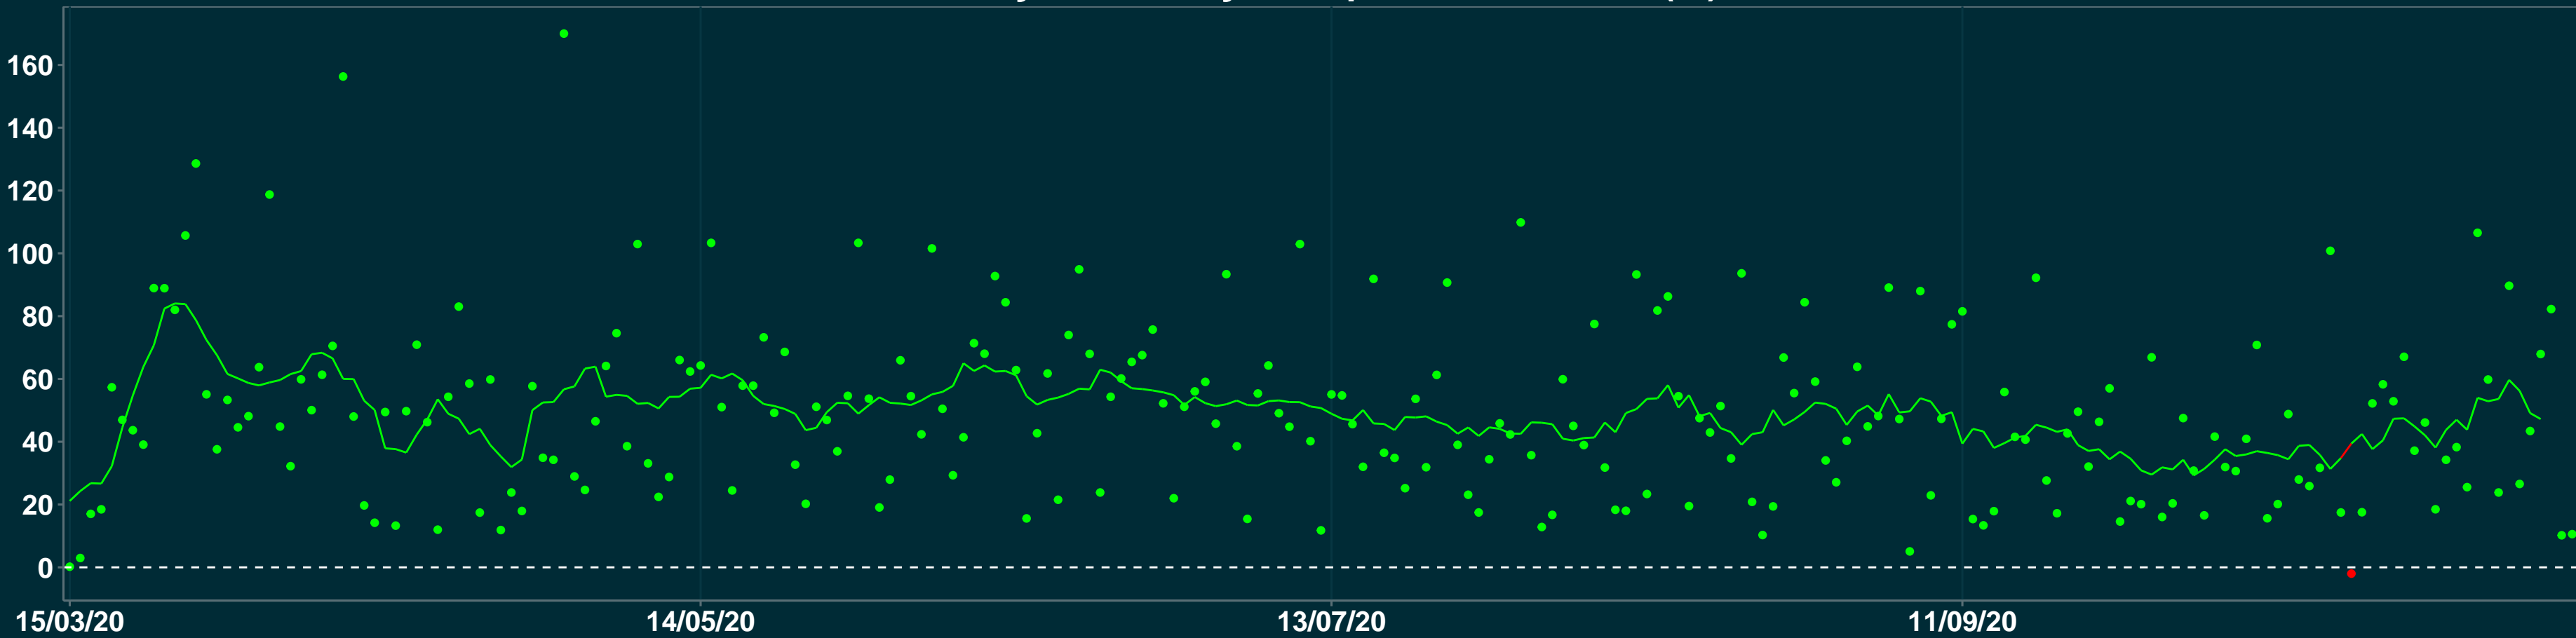

# Isolamento Social Comparativo IME – USP ITAGUAÇU – ES

Variação em relação ao padrão de Fev/20 (%)

Índice de Isolamento Social (0–100)