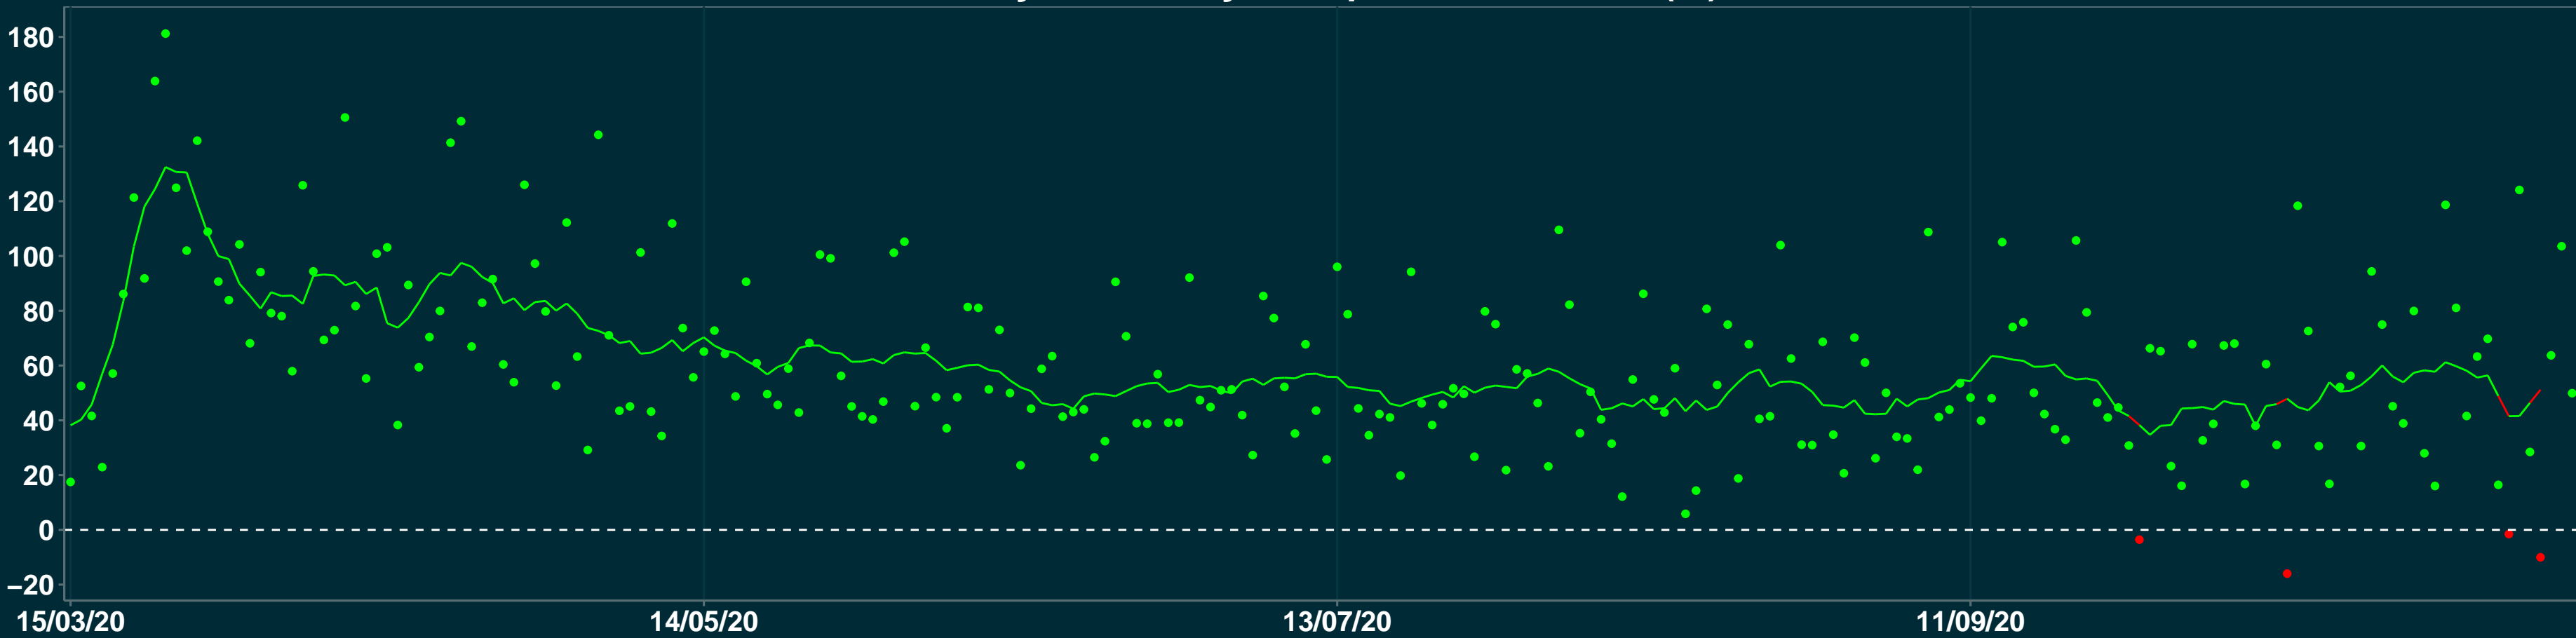

# Isolamento Social Comparativo IME – USP ITANHANDU – MG

Variação em relação ao padrão de Fev/20 (%)

Índice de Isolamento Social (0–100)