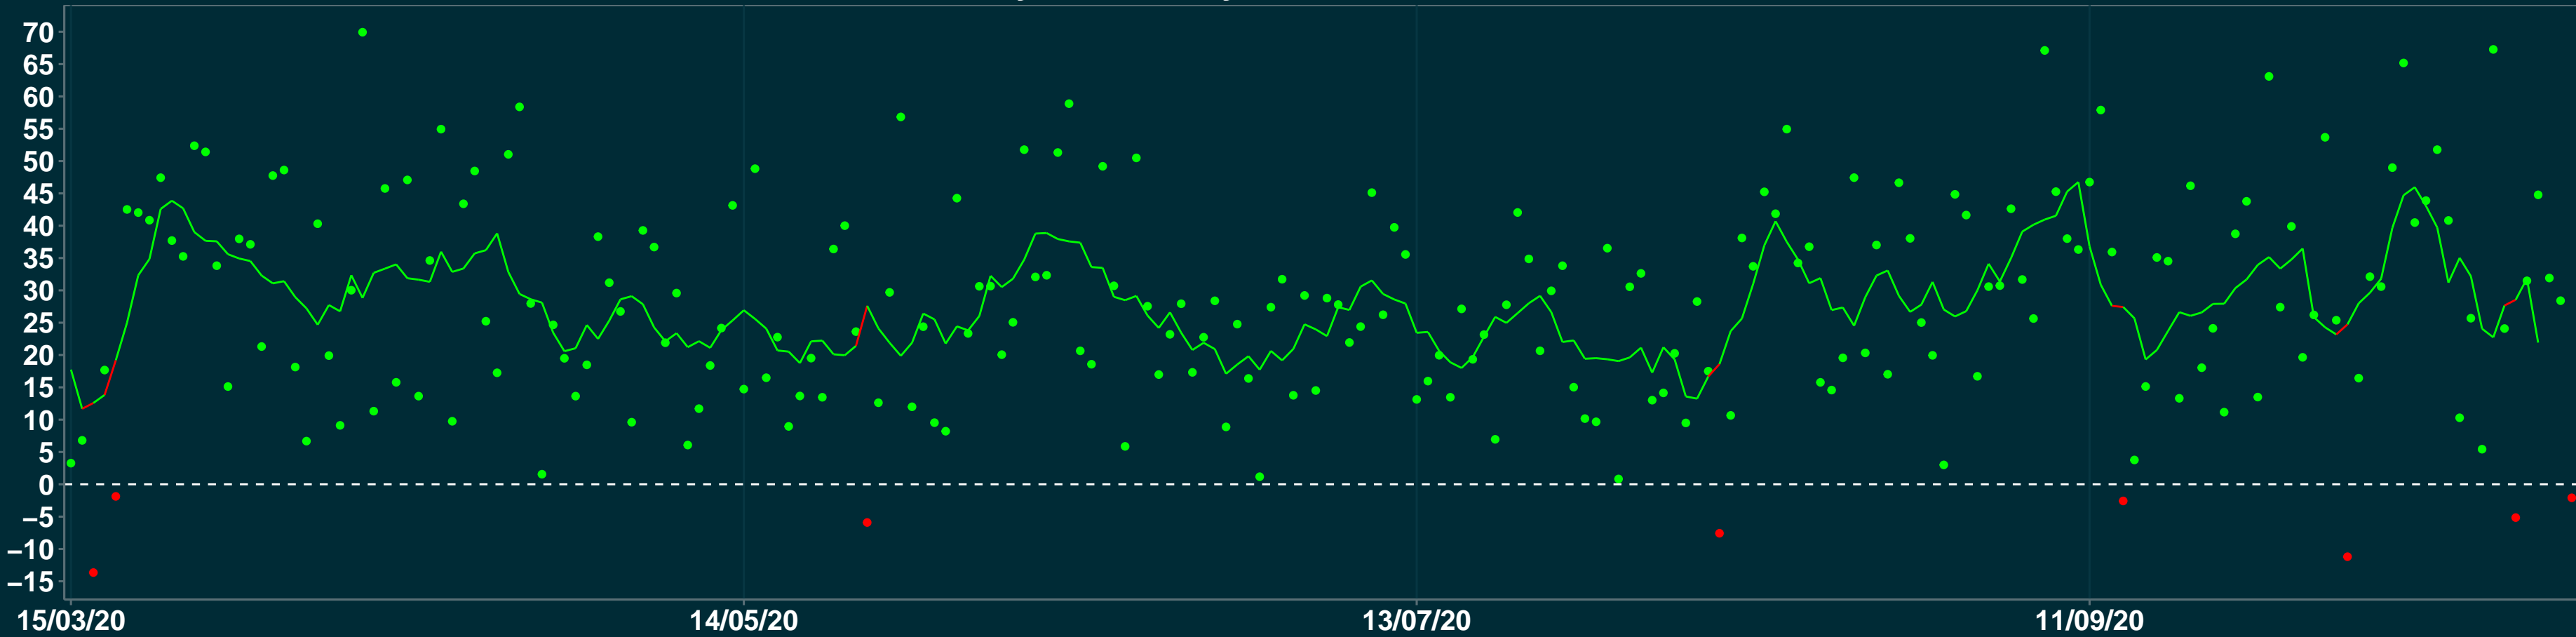

Isolamento Social Comparativo IME – USP ITAPAGIPE – MG

Variação em relação ao padrão de Fev/20 (%)

Índice de Isolamento Social (0–100)