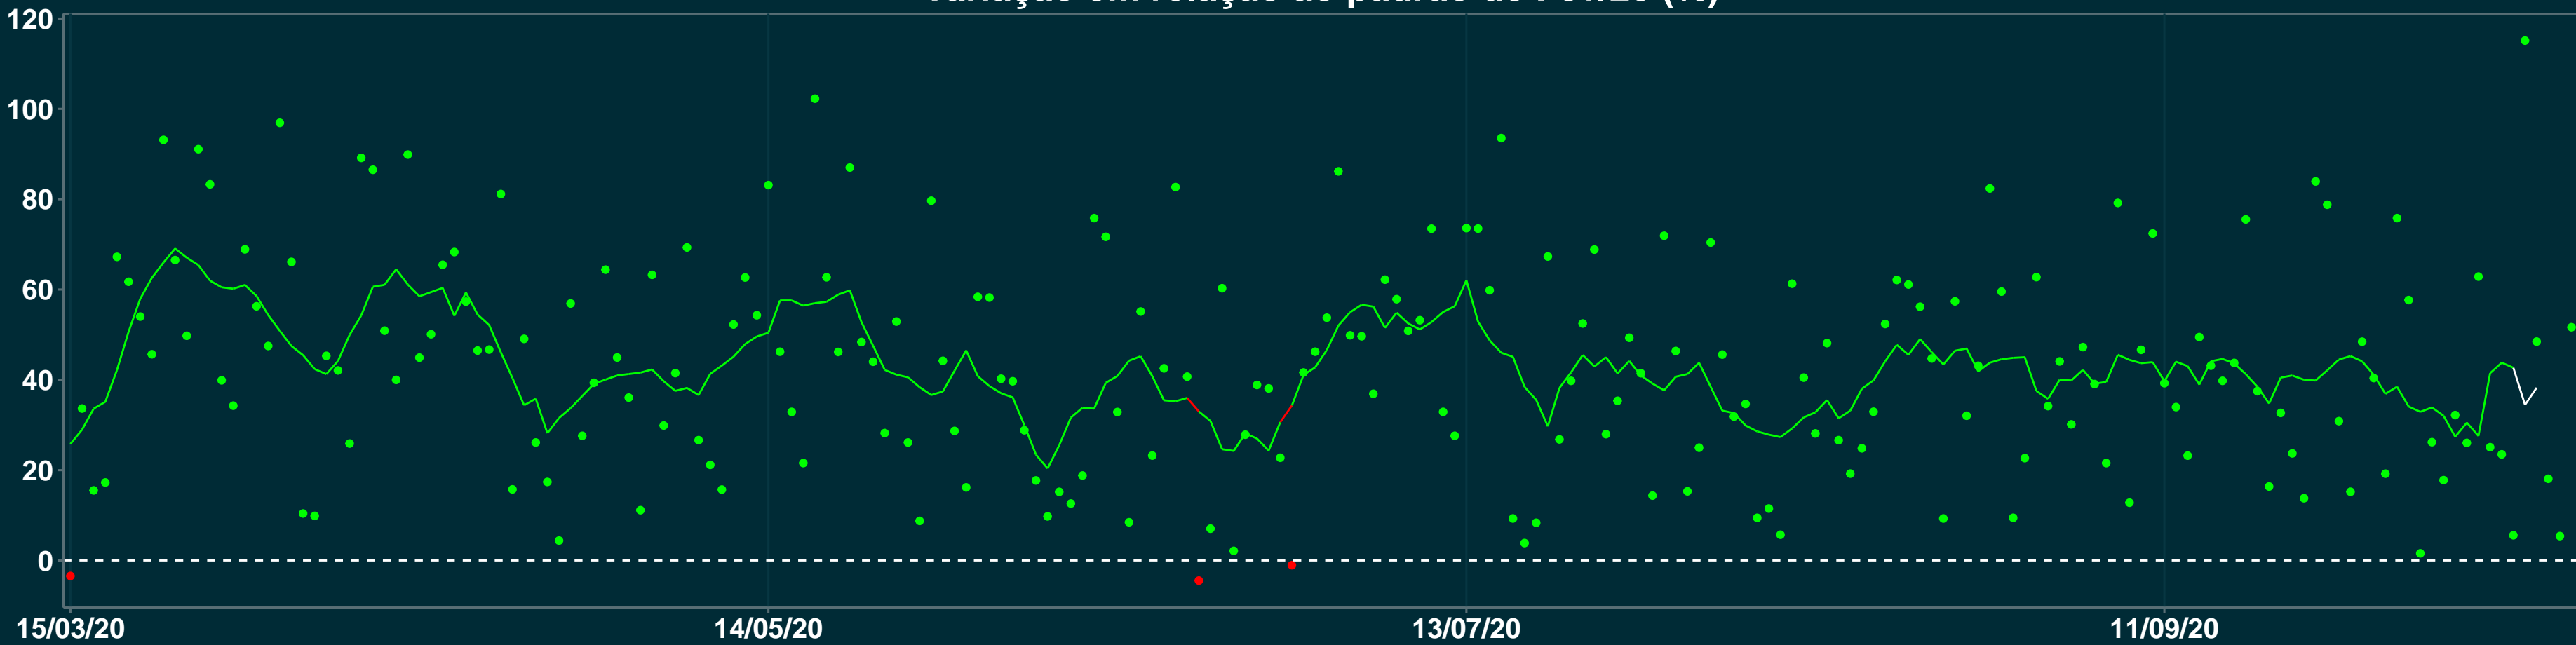

# Isolamento Social Comparativo IME – USP ITAPEBI – BA

Variação em relação ao padrão de Fev/20 (%)

Índice de Isolamento Social (0–100)