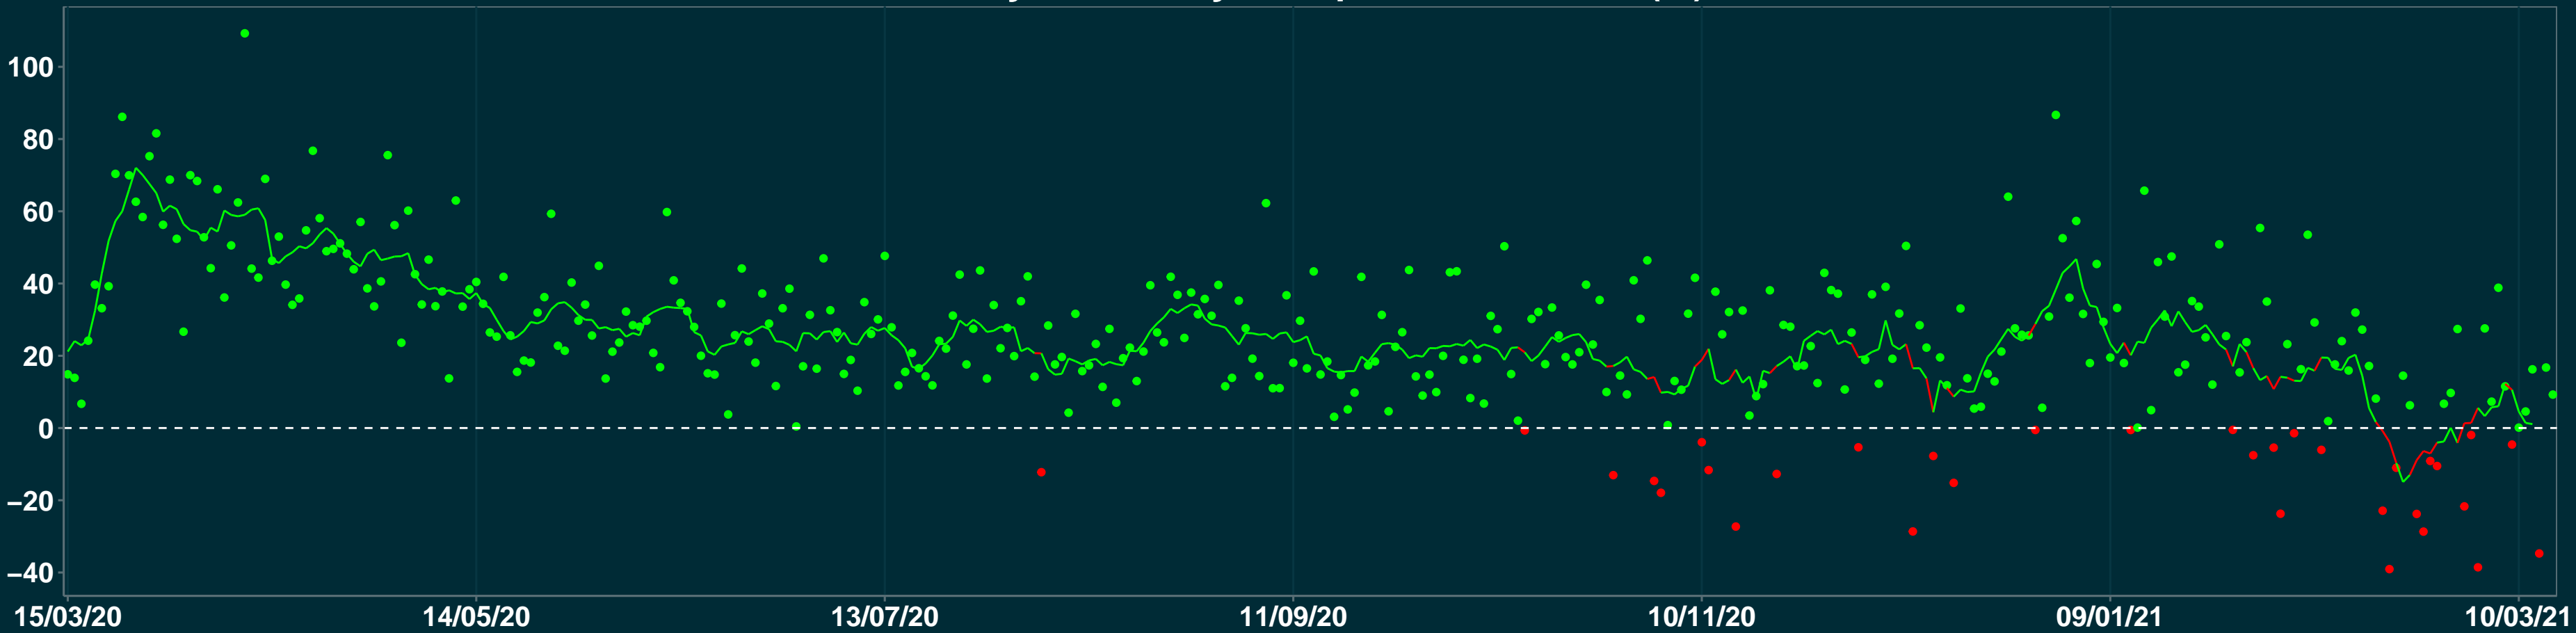

# Isolamento Social Comparativo IME – USP ITAPECERICA – MG

Variação em relação ao padrão de Fev/20 (%)

Índice de Isolamento Social (0–100)