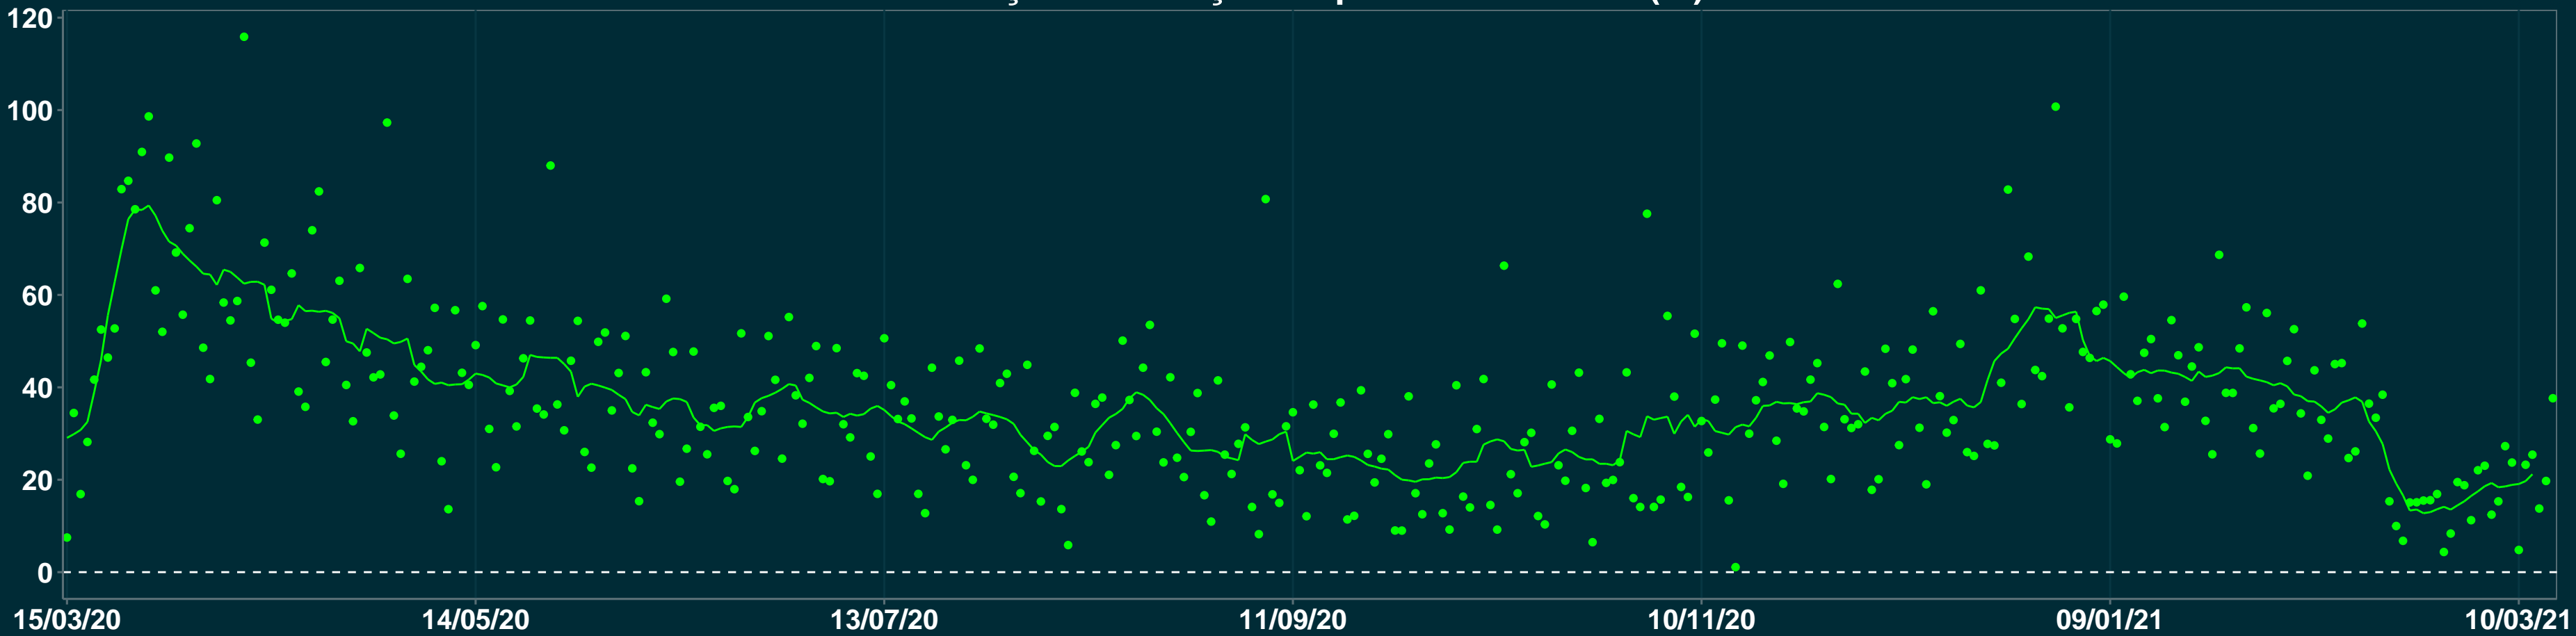

Isolamento Social Comparativo IME – USP ITAPETININGA – SP

Variação em relação ao padrão de Fev/20 (%)

Índice de Isolamento Social (0–100)