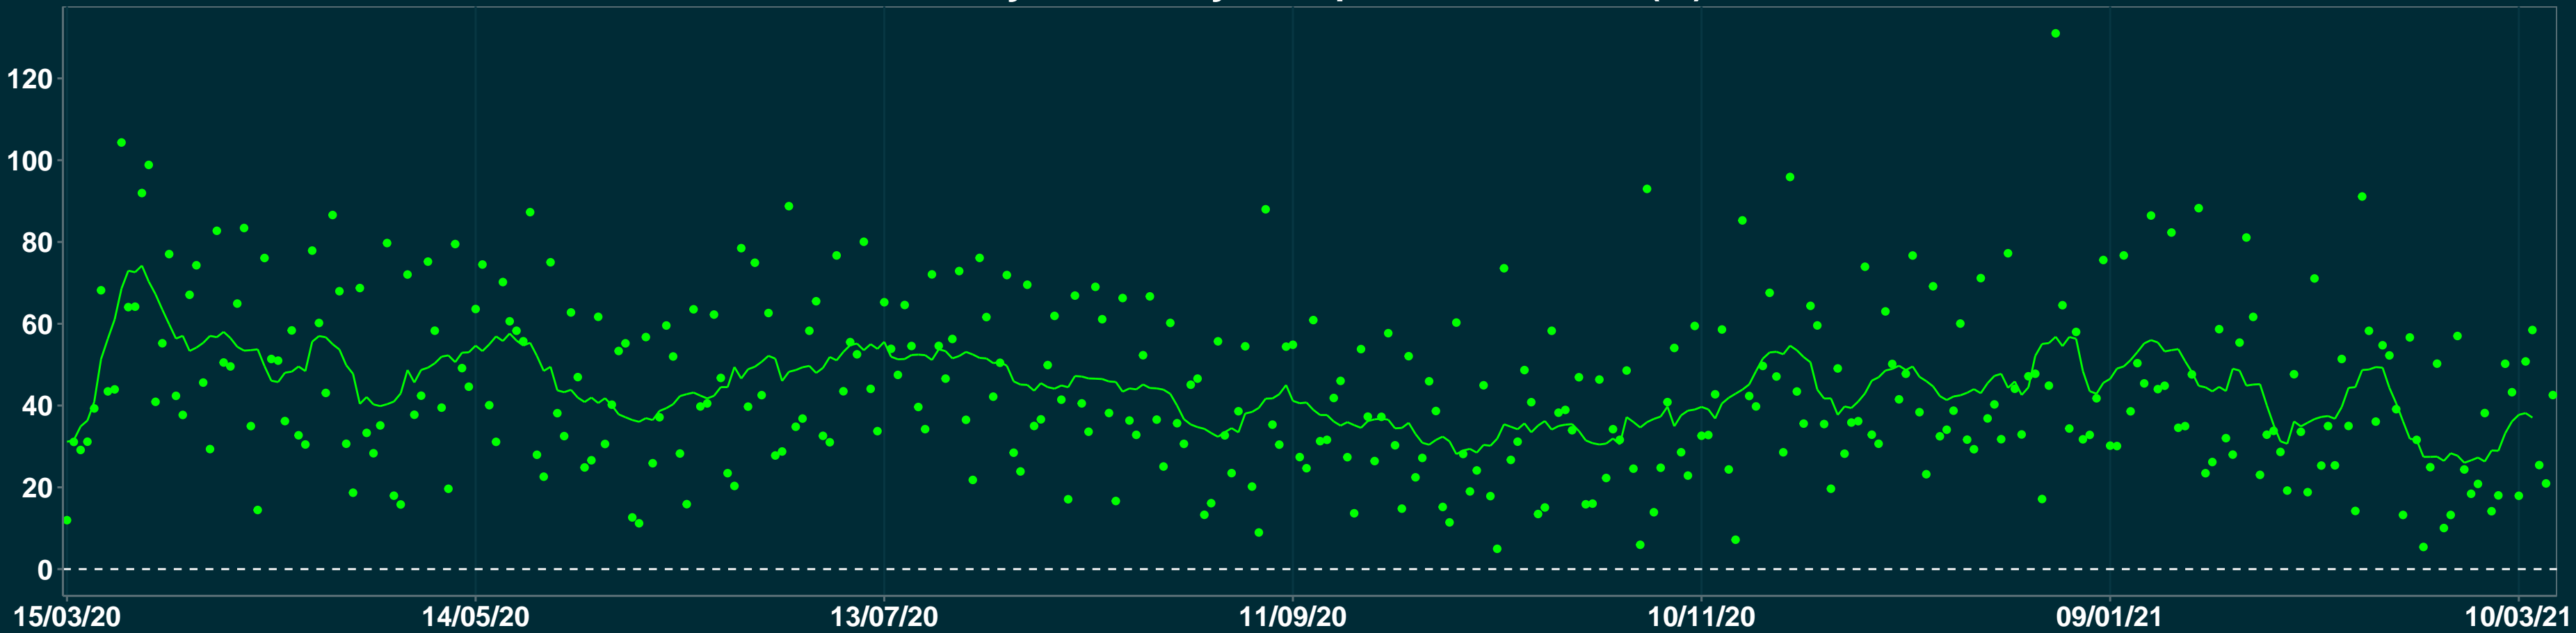

Isolamento Social Comparativo IME – USP ITAPORANGA D'AJUDA – SE

Variação em relação ao padrão de Fev/20 (%)

Índice de Isolamento Social (0–100)