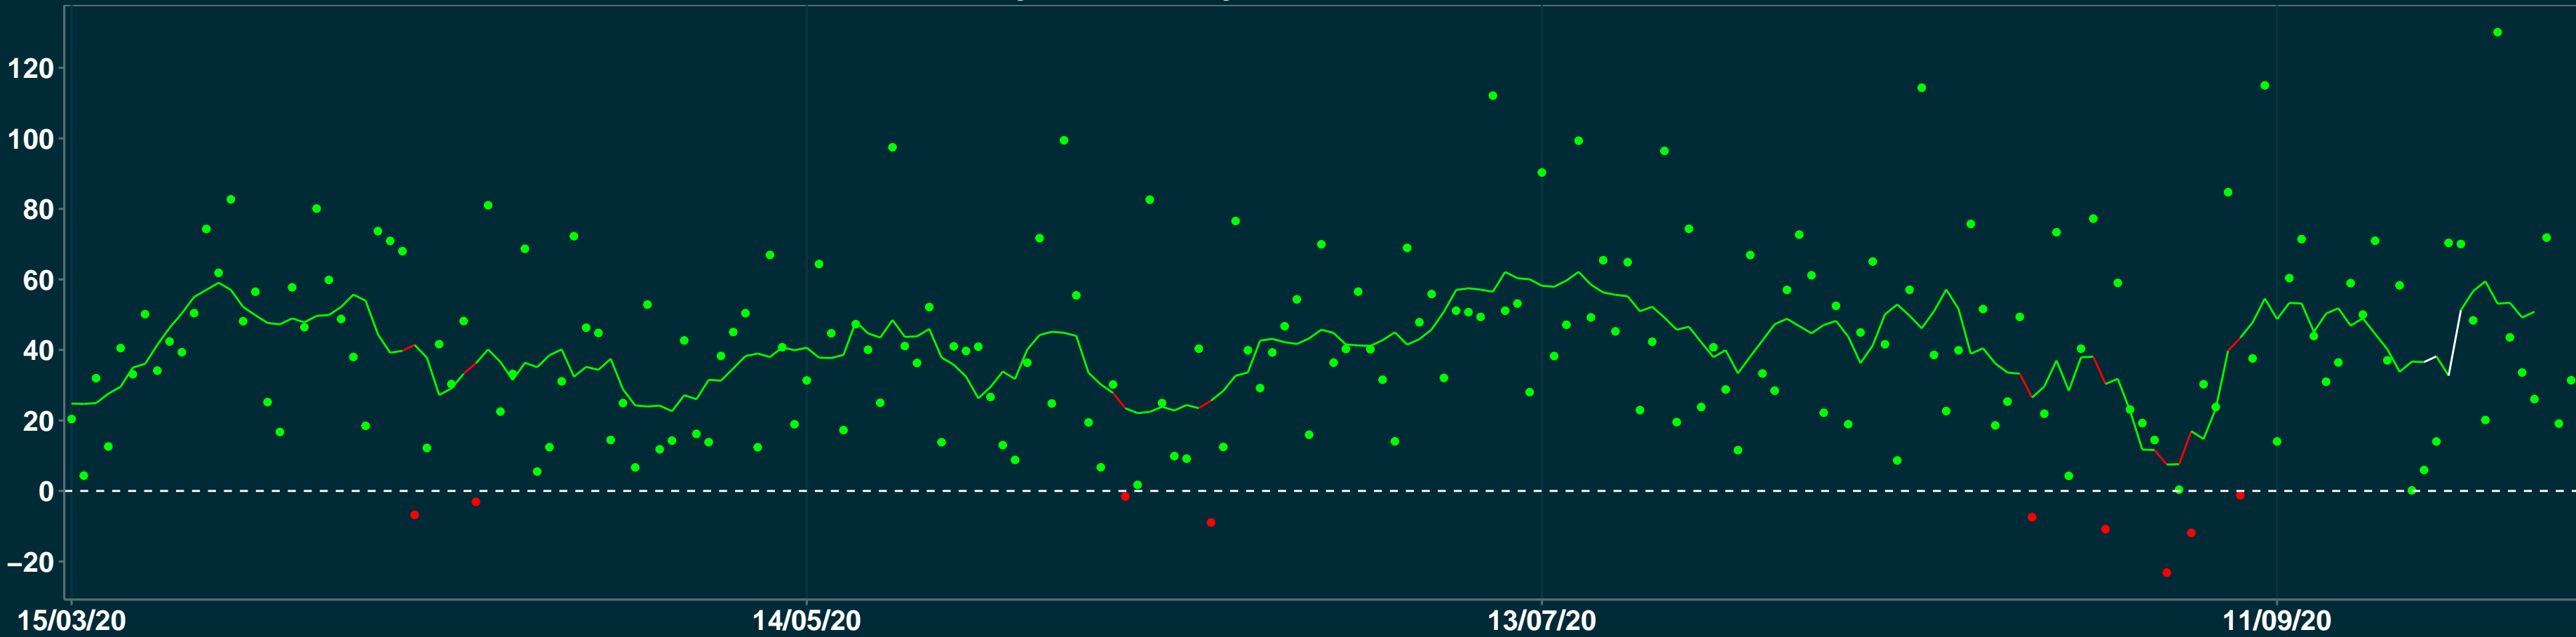

Isolamento Social Comparativo IME – USP ITAUEIRA – PI

Varição em relação ao padrão de Fev/20 (%)

Índice de Isolamento Social (0–100)