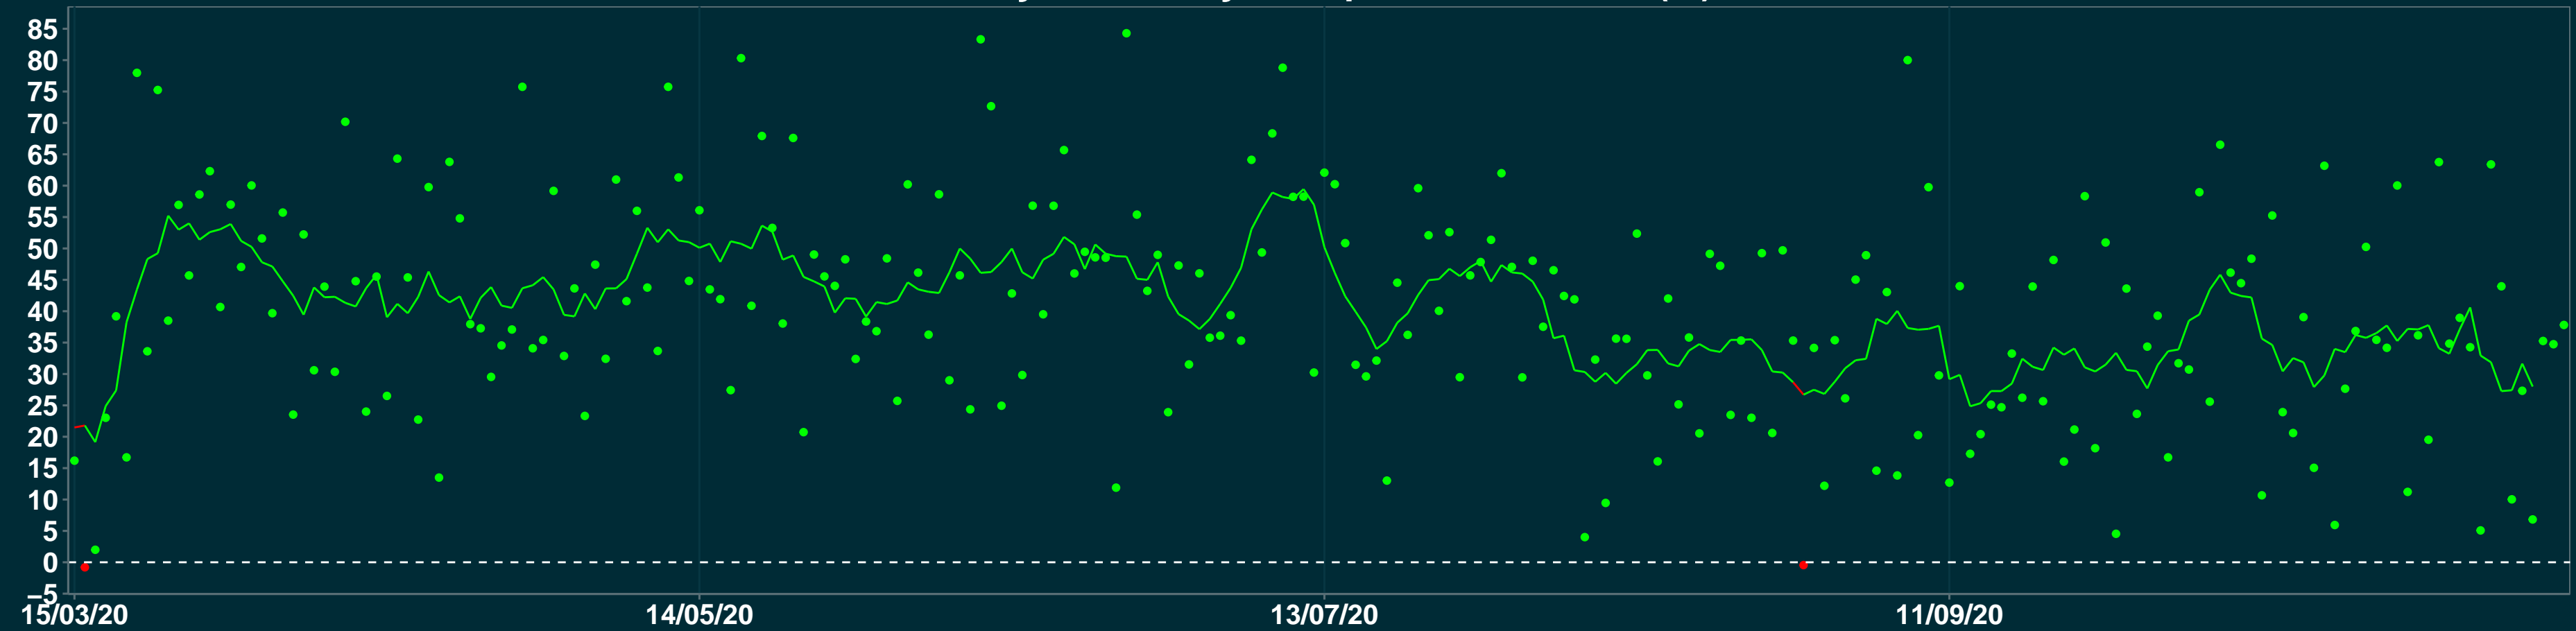

# Isolamento Social Comparativo IME – USP ITUPIRANGA – PA

Variação em relação ao padrão de Fev/20 (%)

Índice de Isolamento Social (0–100)