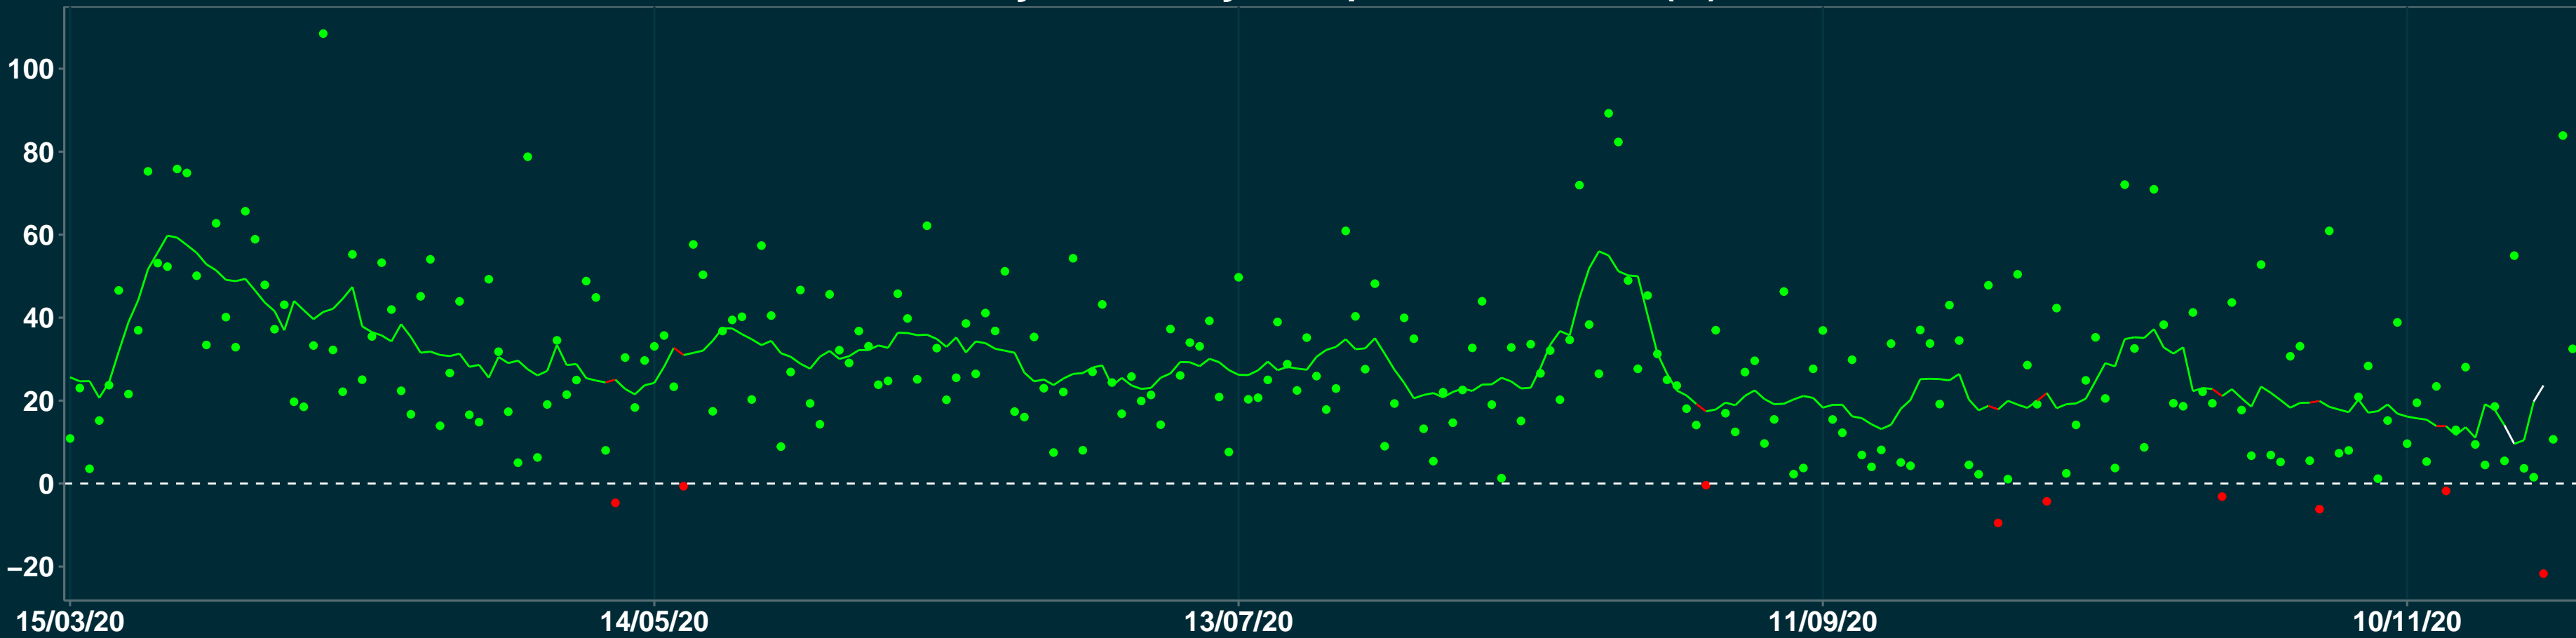

# Isolamento Social Comparativo IME – USP IVINHEMA – MS

Variação em relação ao padrão de Fev/20 (%)

Índice de Isolamento Social (0–100)