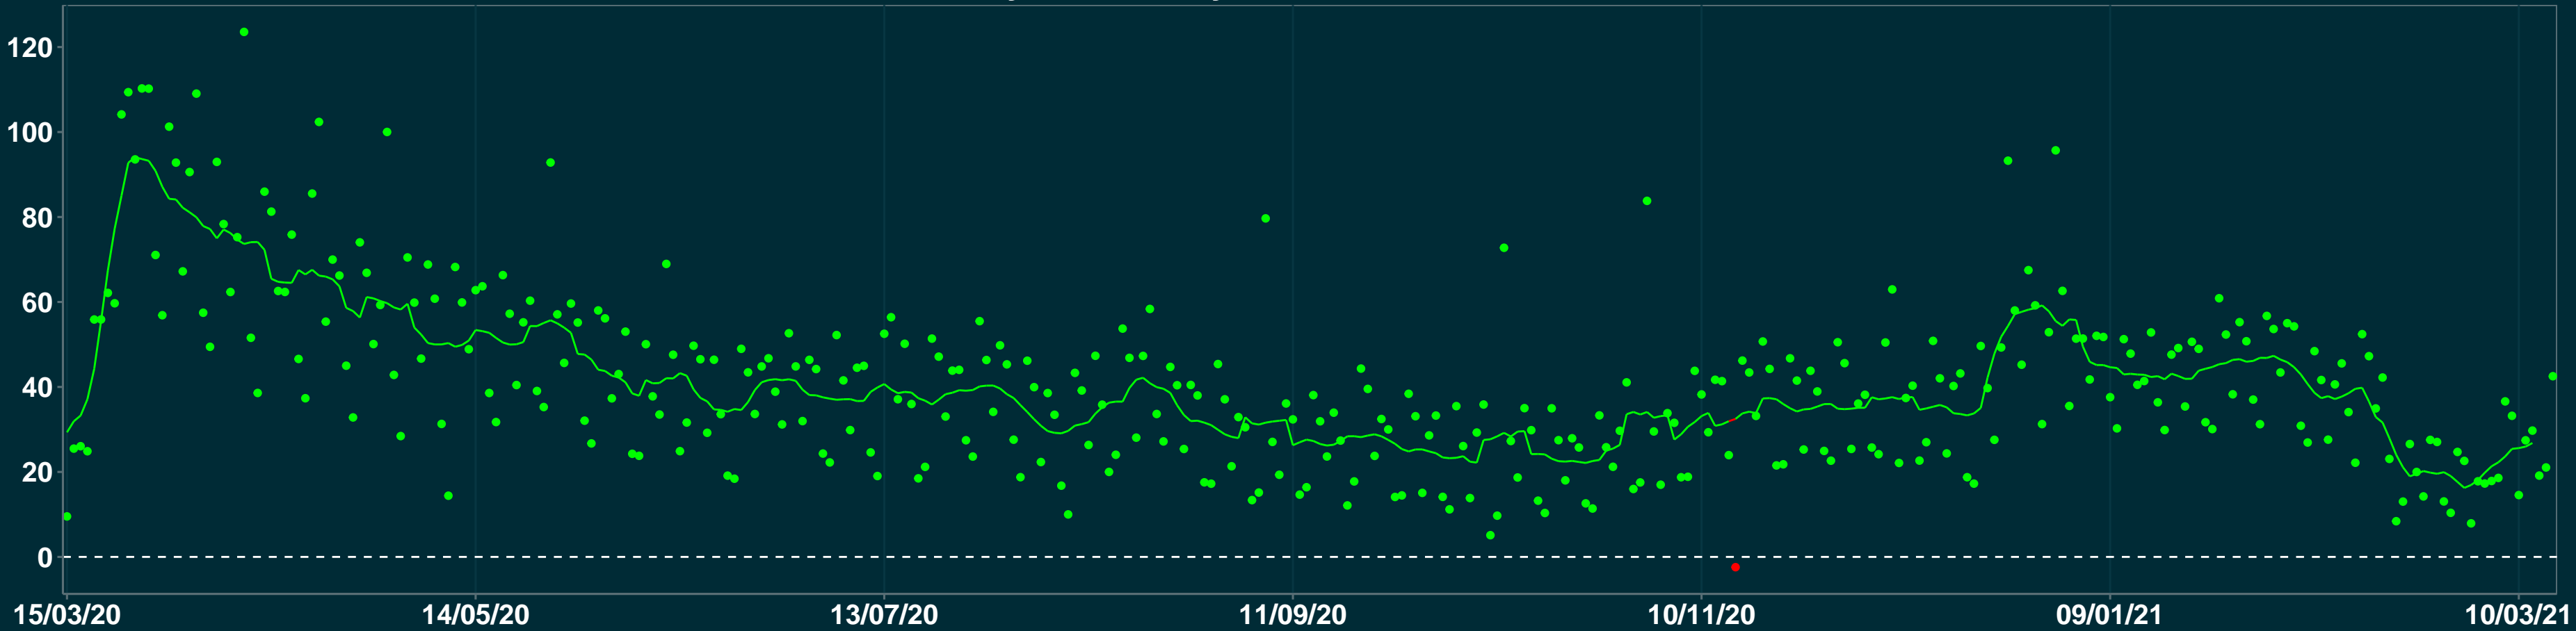

Isolamento Social Comparativo IME – USP JACAREÍ – SP

Variação em relação ao padrão de Fev/20 (%)

Índice de Isolamento Social (0–100)