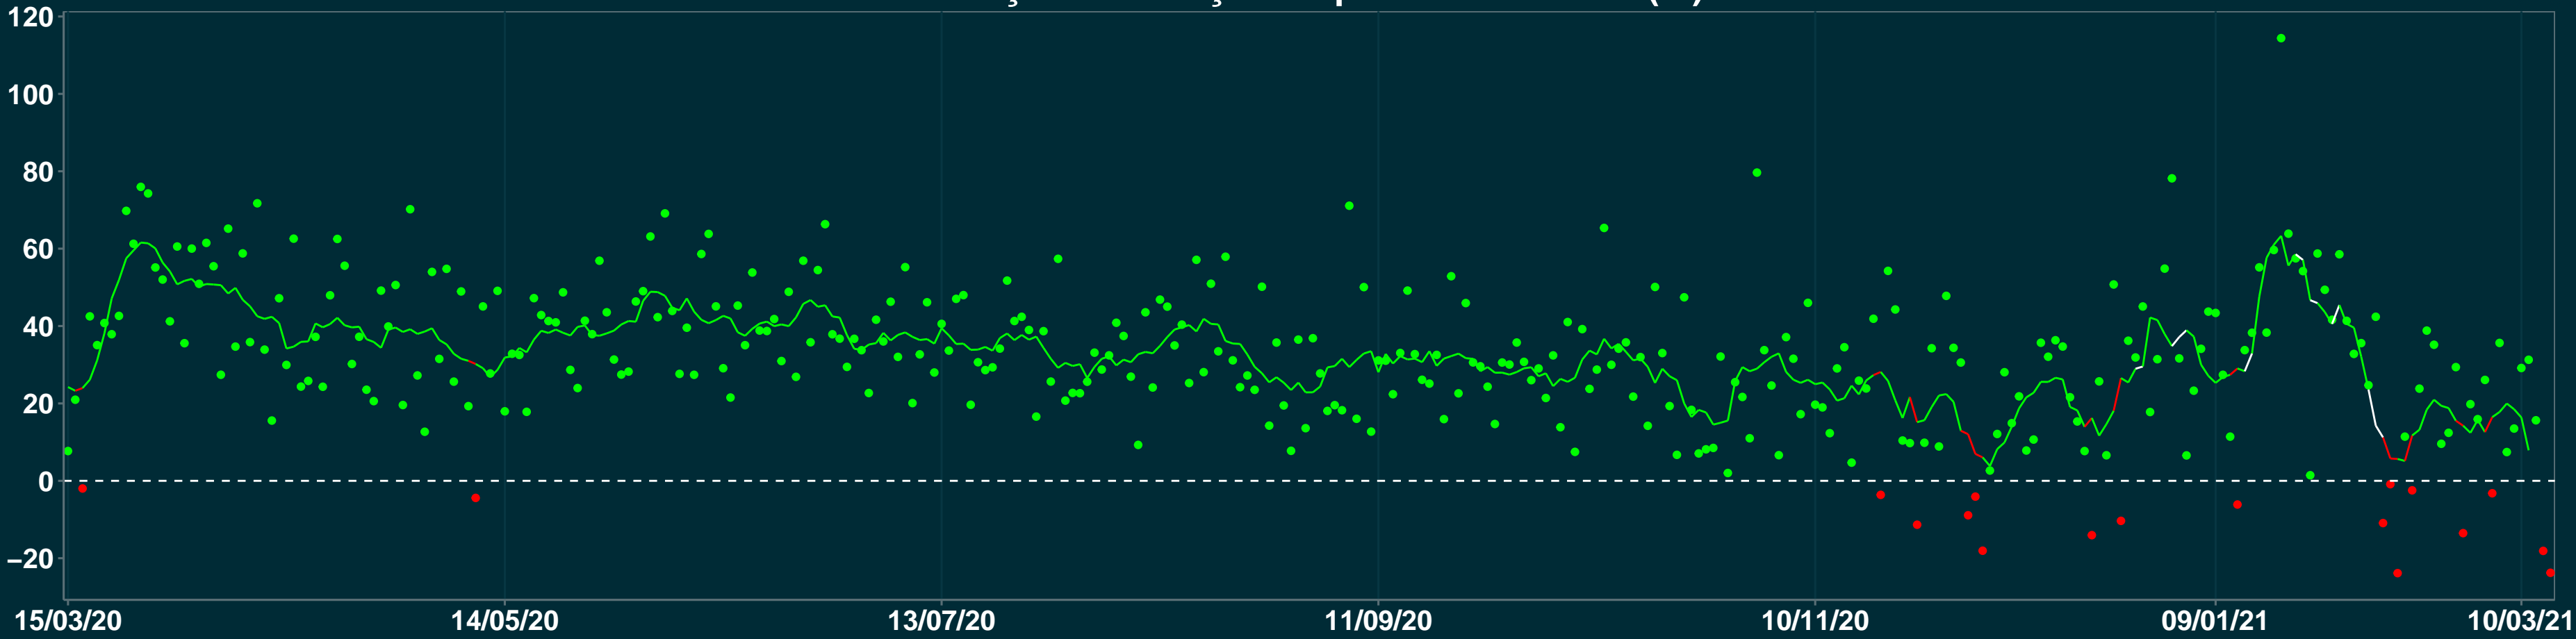

Isolamento Social Comparativo IME – USP JAGUARIAÍVA – PR

Varição em relação ao padrão de Fev/20 (%)

Índice de Isolamento Social (0–100)