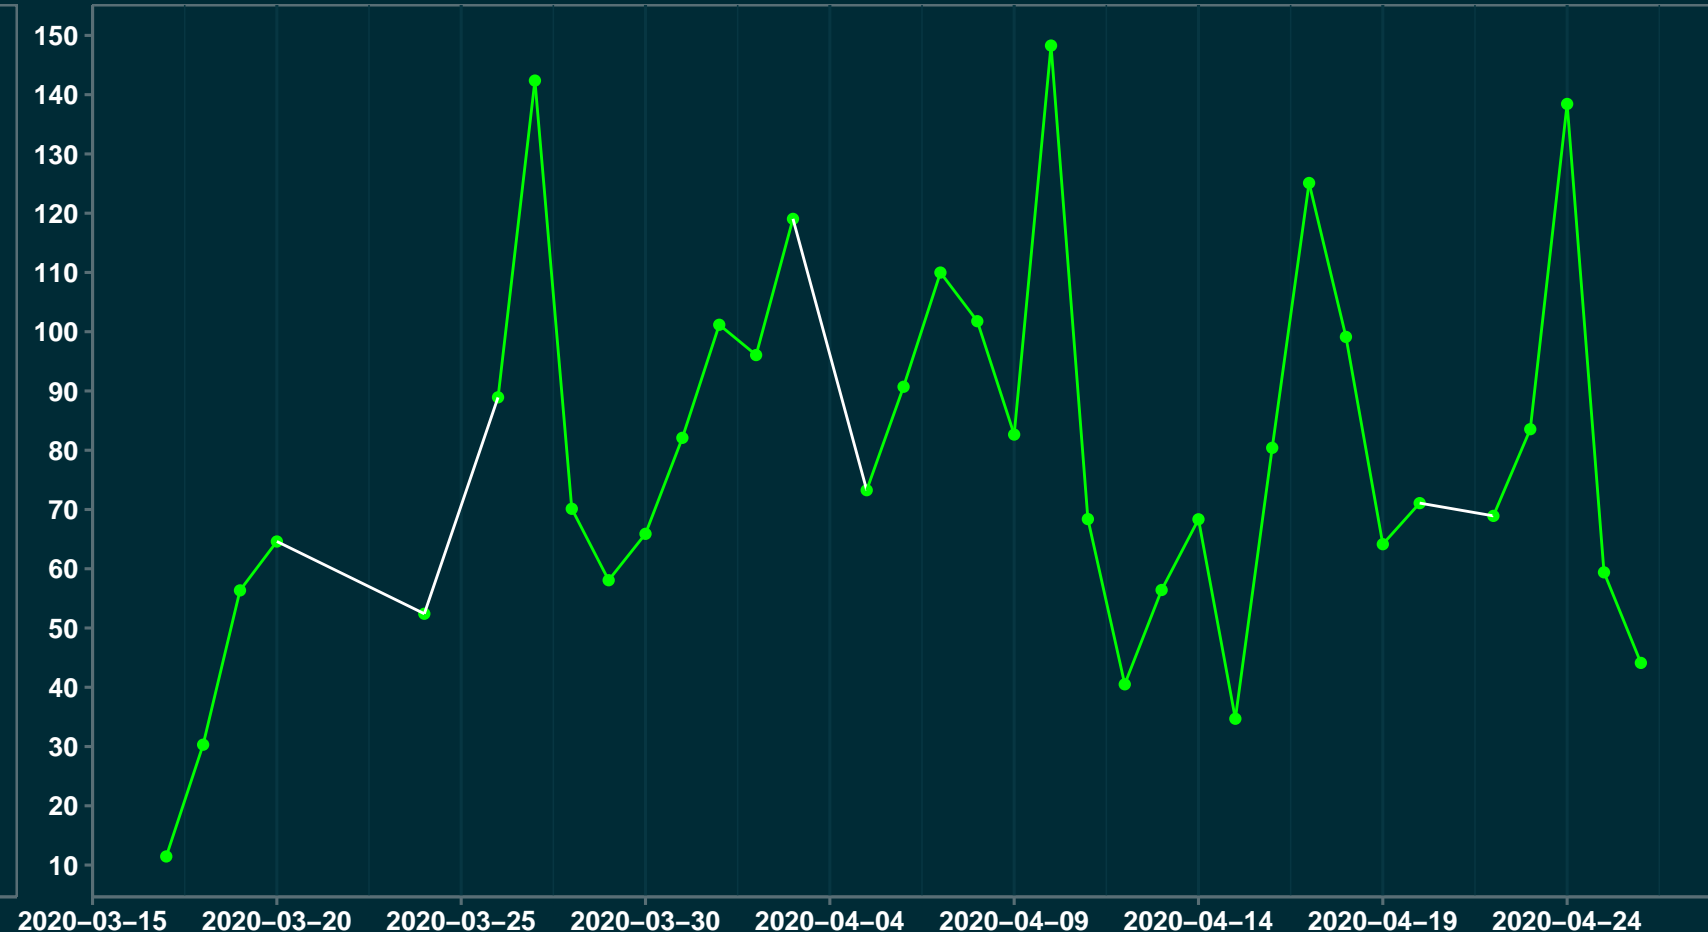

Isolamento Social Comparativo IME – USP JAMPRUCA – MG

Índice de Isolamento Social (%)

Varição em relação ao padrão de Fev/20 (%)

Varição em relação a semana anterior (%)

Varição em relação ao padrão durante pandemia (%)

Data