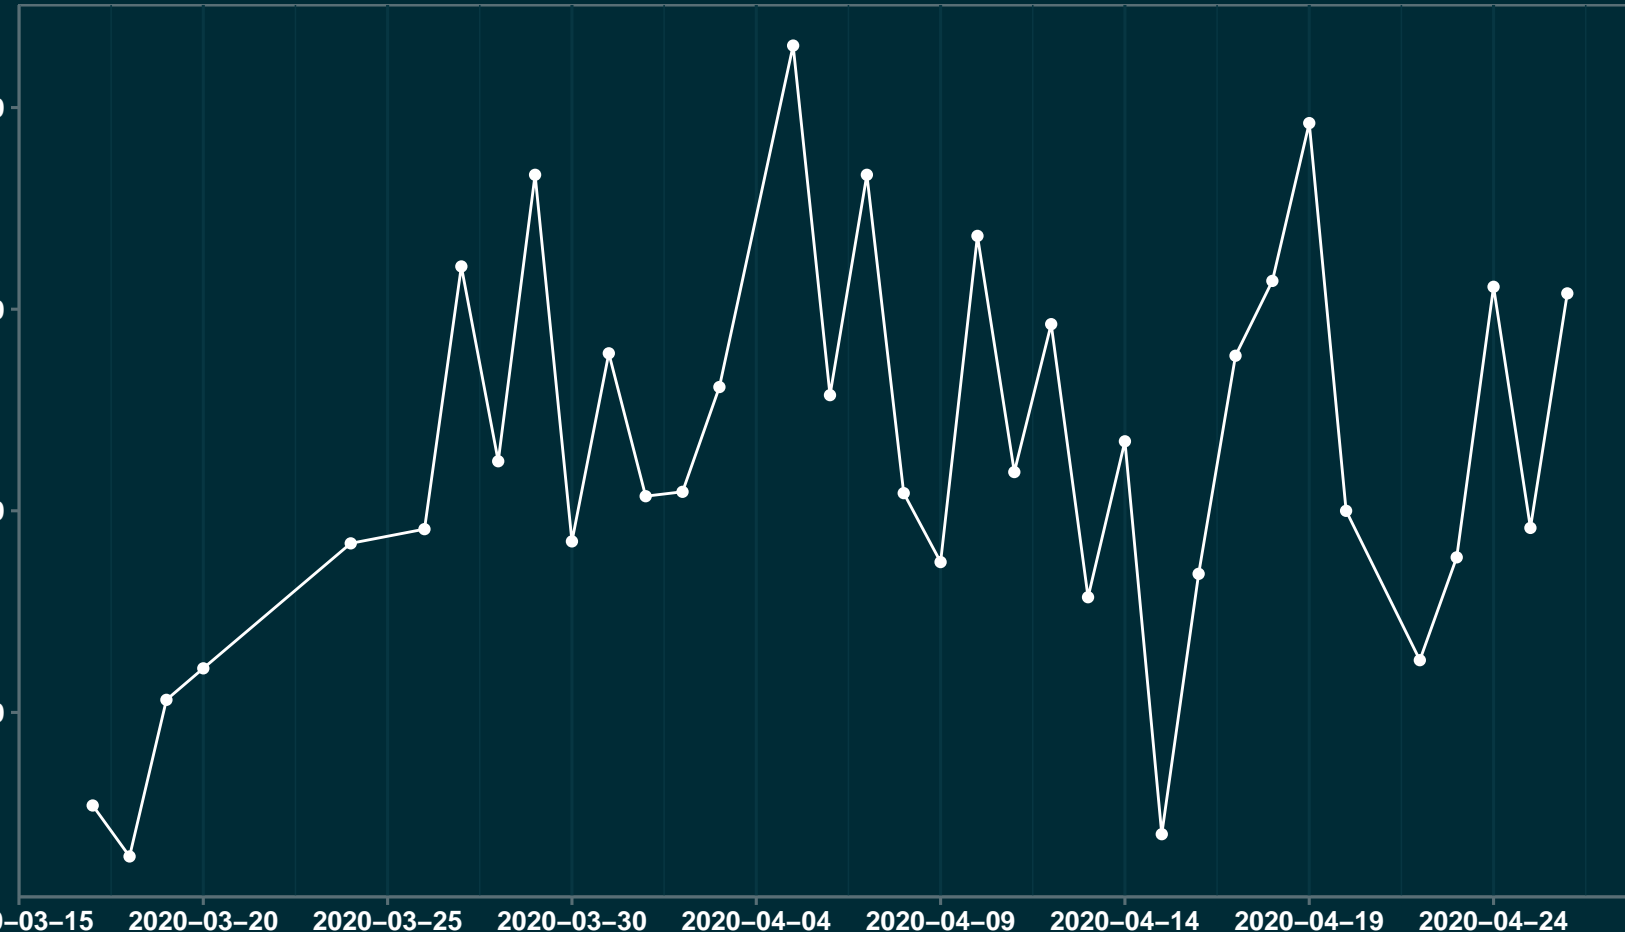

Isolamento Social Comparativo IME – USP JAMPRUCA – MG

Índice de Isolamento Social (%)

Varição em relação ao padrão de Fev/20 (%)

Varição em relação a semana anterior (%)

Varição em relação ao padrão durante pandemia (%)

Data