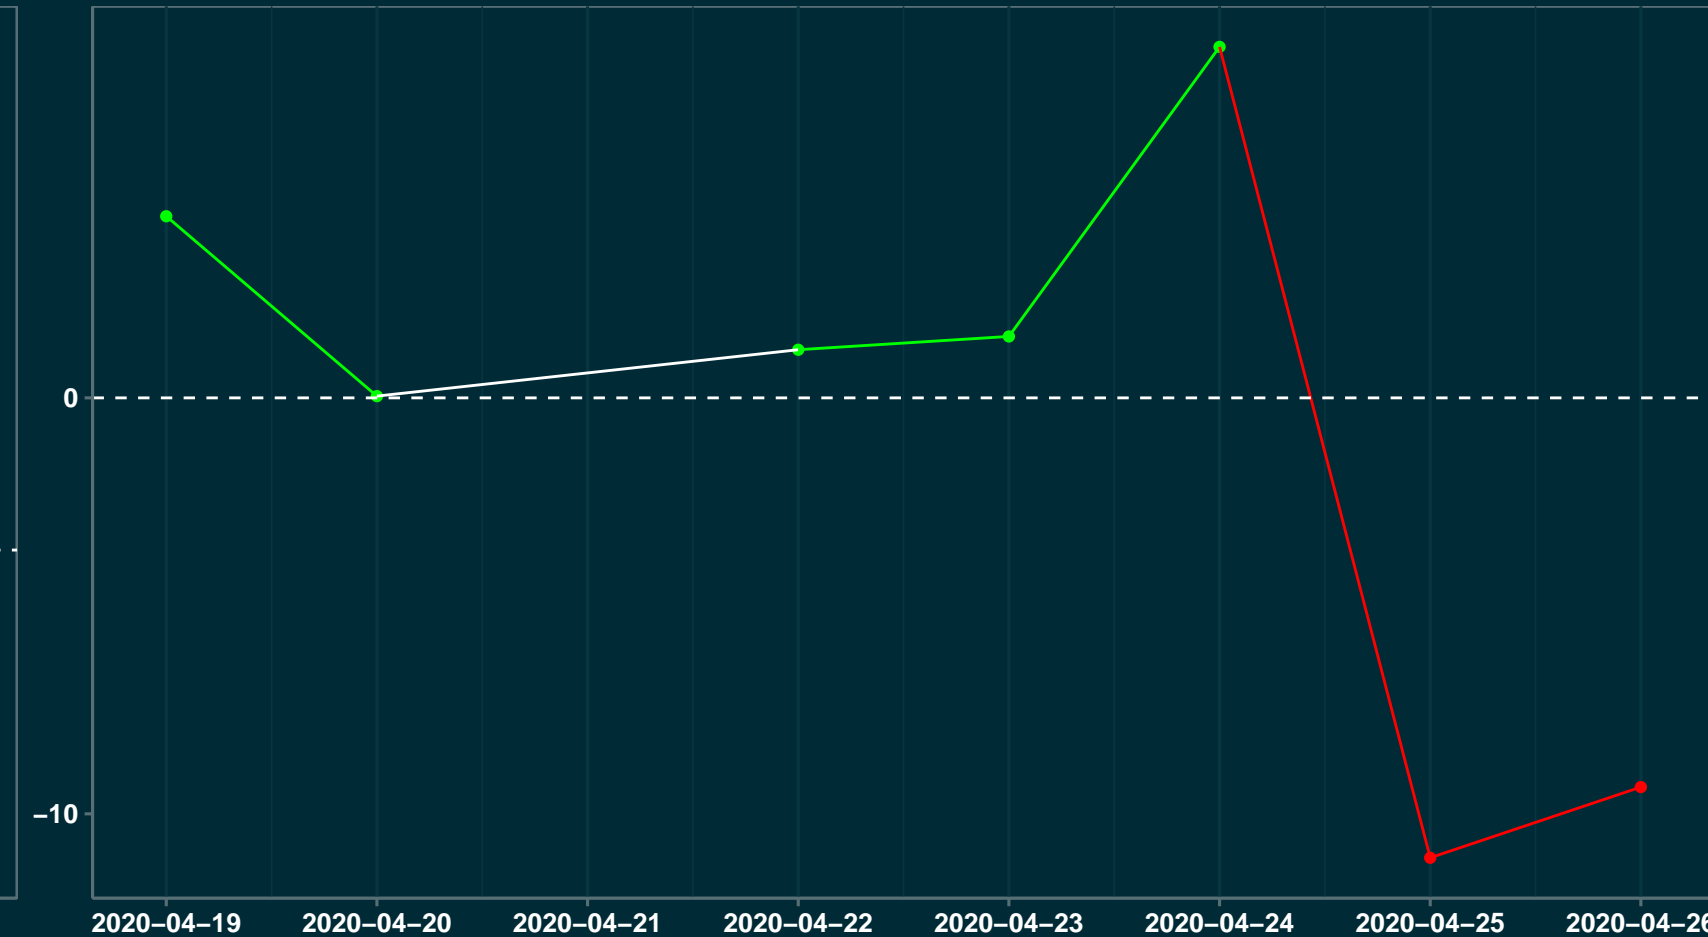

Isolamento Social Comparativo IME – USP JAMPRUCA – MG

Índice de Isolamento Social (%)

Varição em relação ao padrão de Fev/20 (%)

Varição em relação a semana anterior (%)

Varição em relação ao padrão durante pandemia (%)

Data