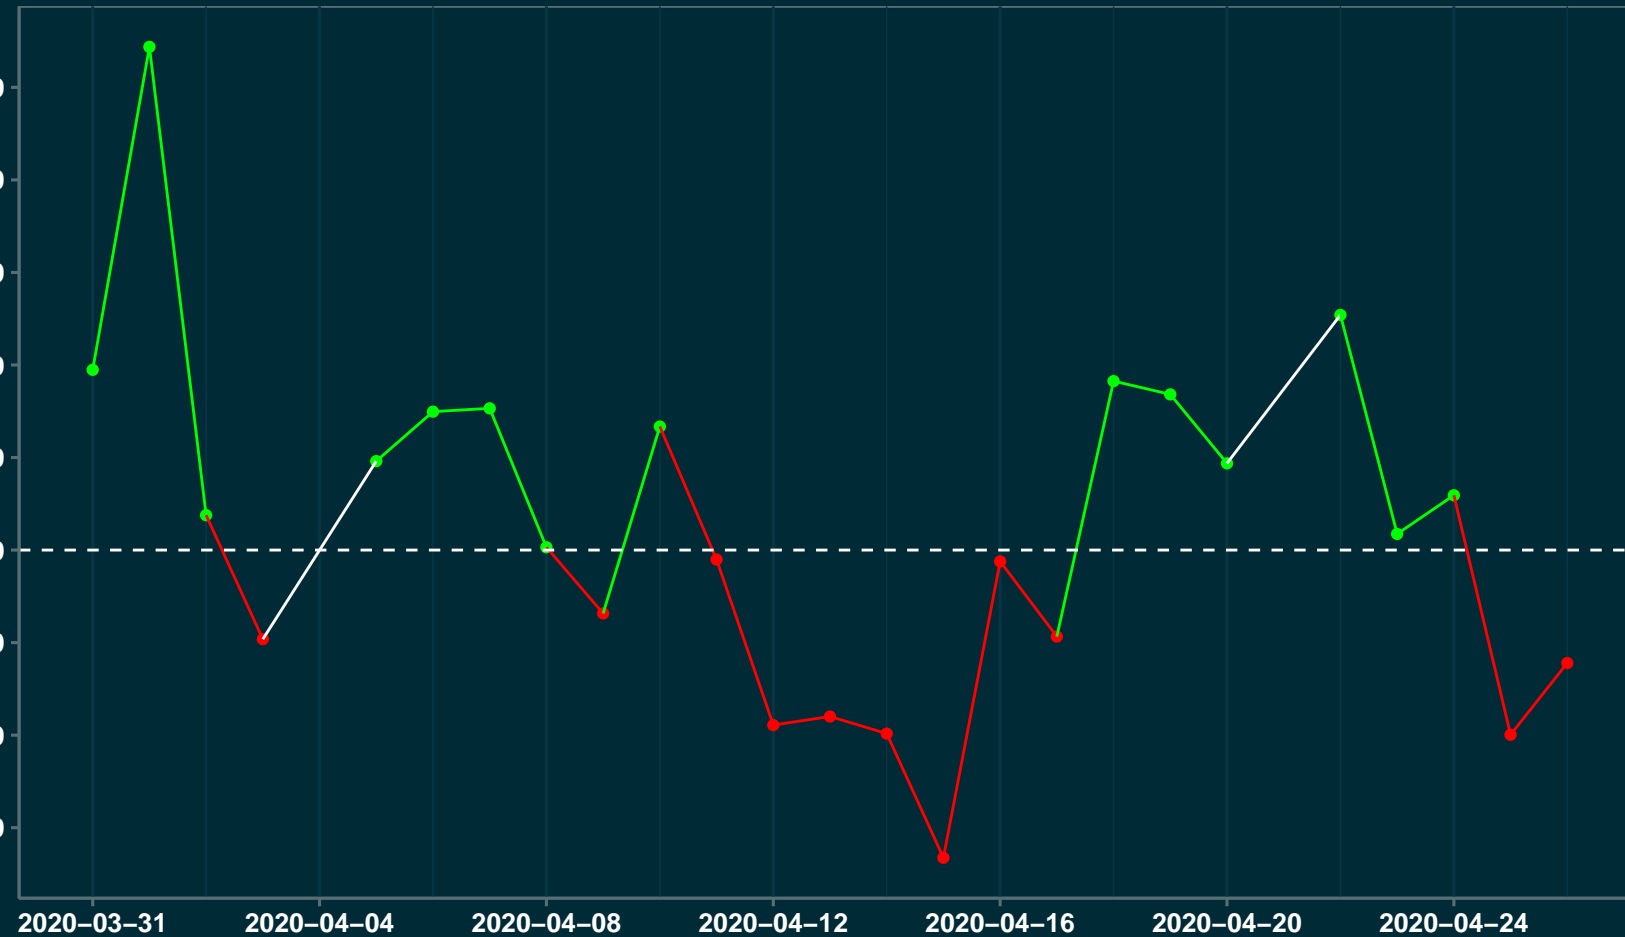

Isolamento Social Comparativo IME – USP JAMPRUCA – MG

Índice de Isolamento Social (%)

Varição em relação ao padrão de Fev/20 (%)

Varição em relação a semana anterior (%)

Varição em relação ao padrão durante pandemia (%)

Data