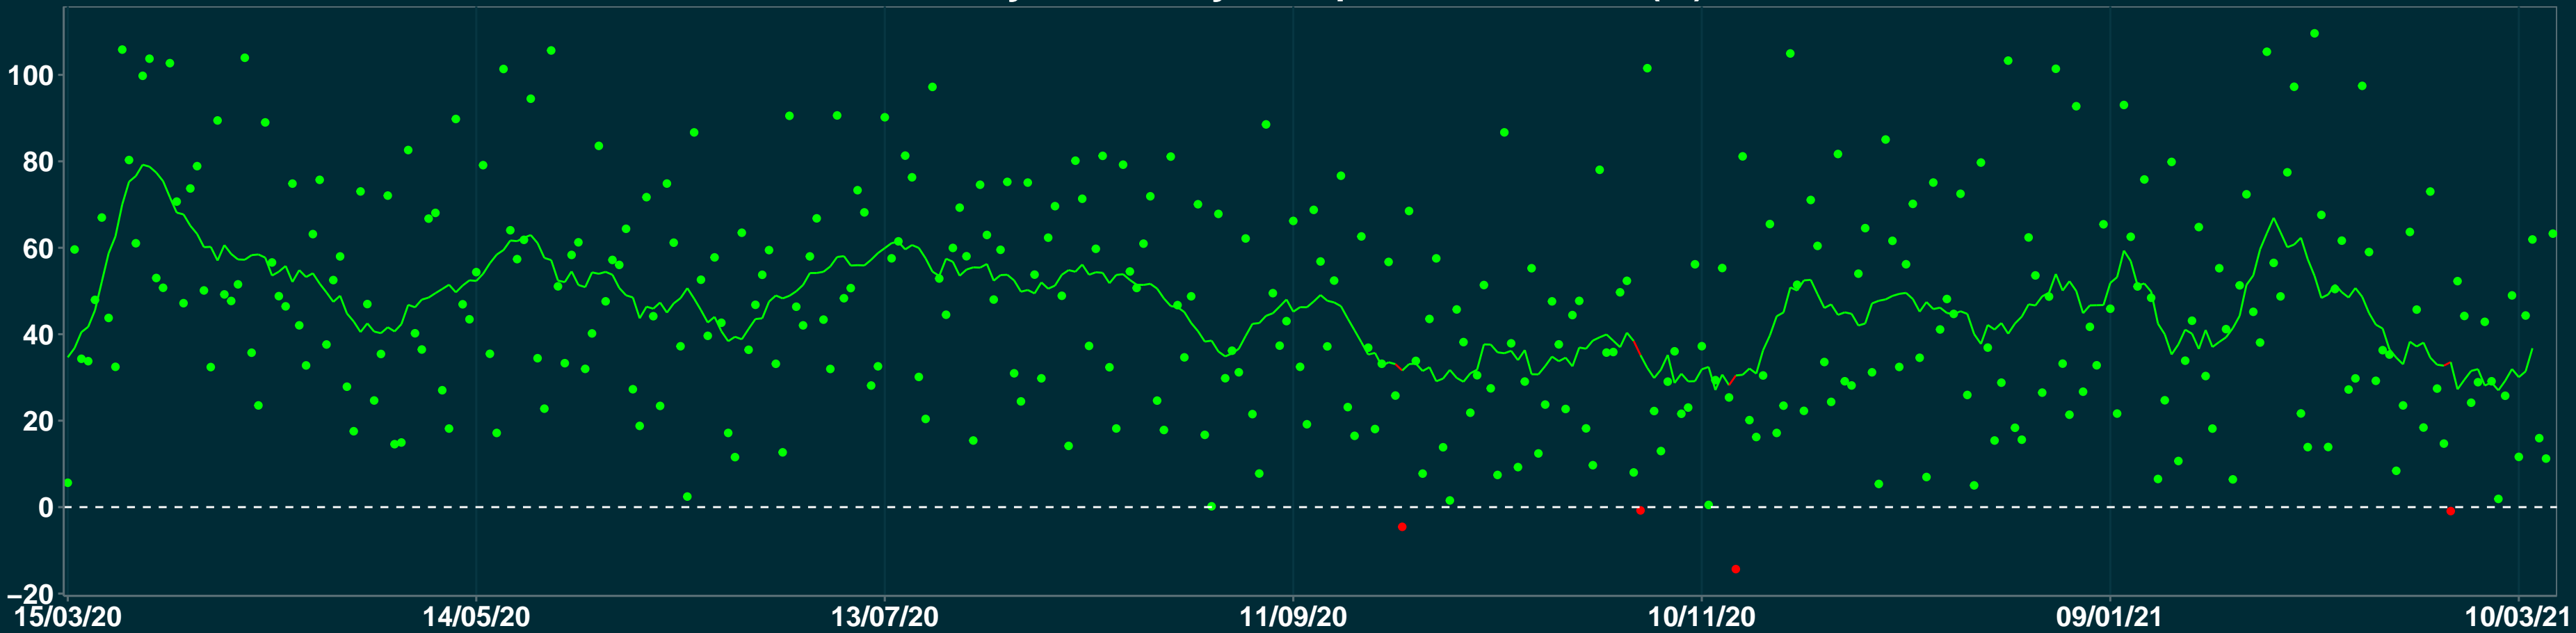

# Isolamento Social Comparativo IME – USP JAPARATUBA – SE

Variação em relação ao padrão de Fev/20 (%)

Índice de Isolamento Social (0–100)