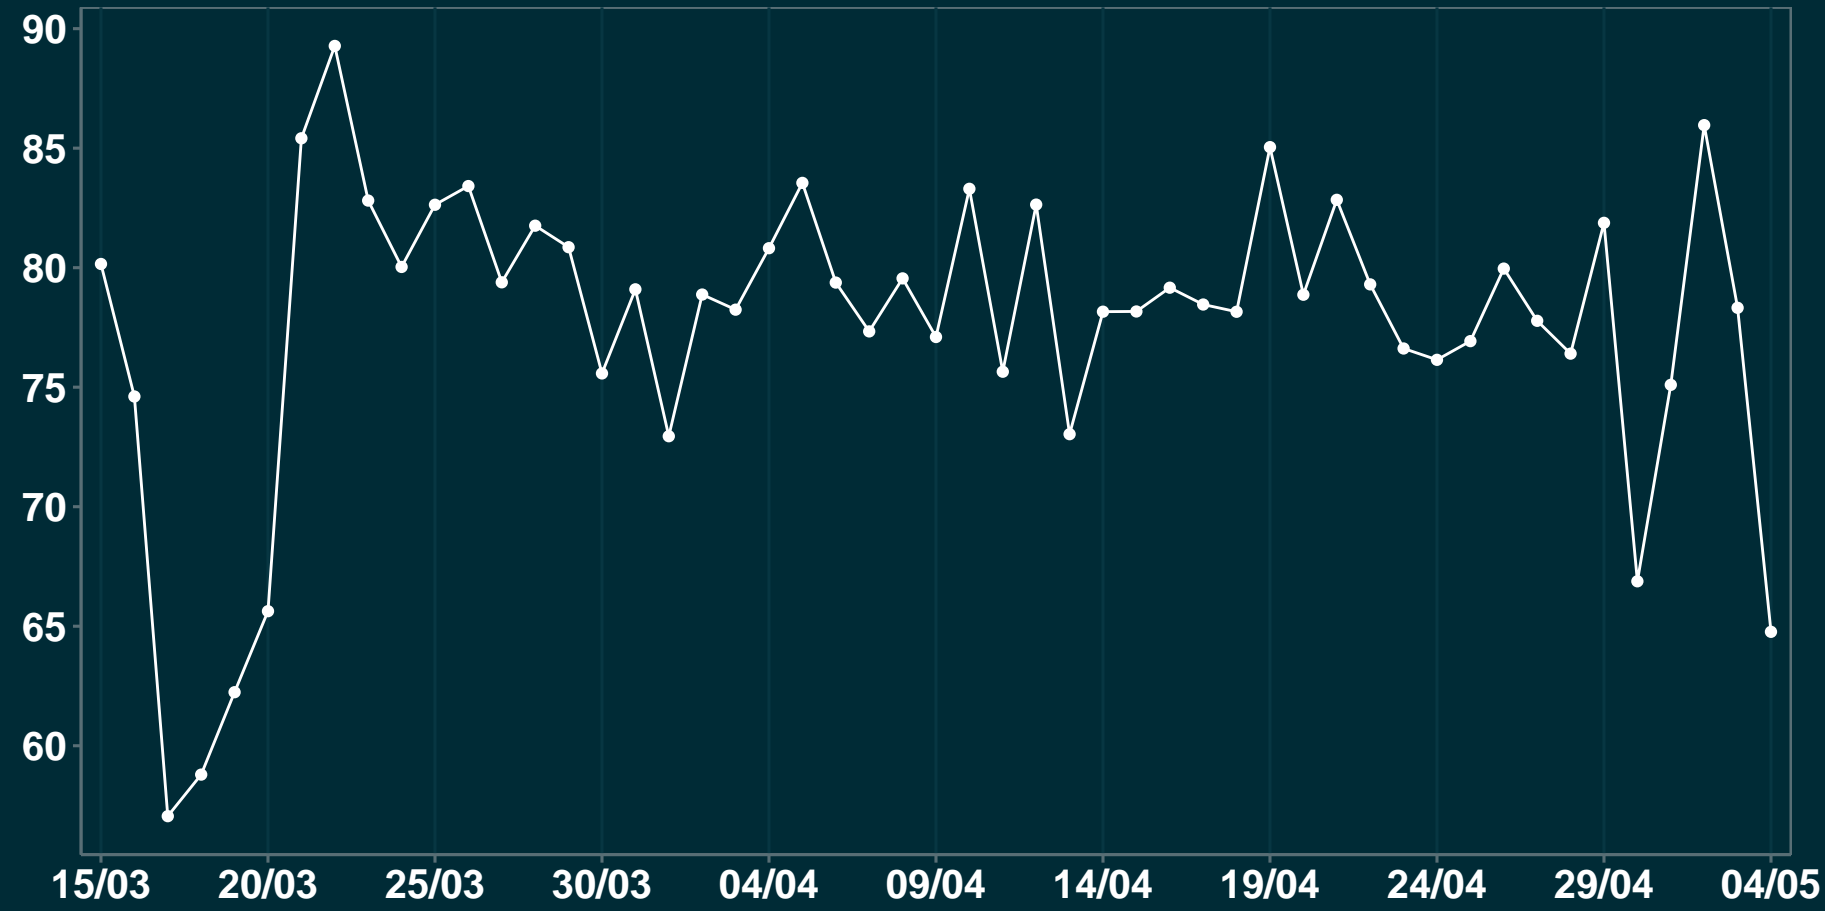

Isolamento Social Comparativo IME – USP JARDIM BOTÂNICO – GO

Índice de Isolamento Social (0–100)

Variação em relação ao padrão de Fev/20 (%)

Variação em relação a semana anterior (%)

Variação em relação ao padrão durante pandemia (%)

Data