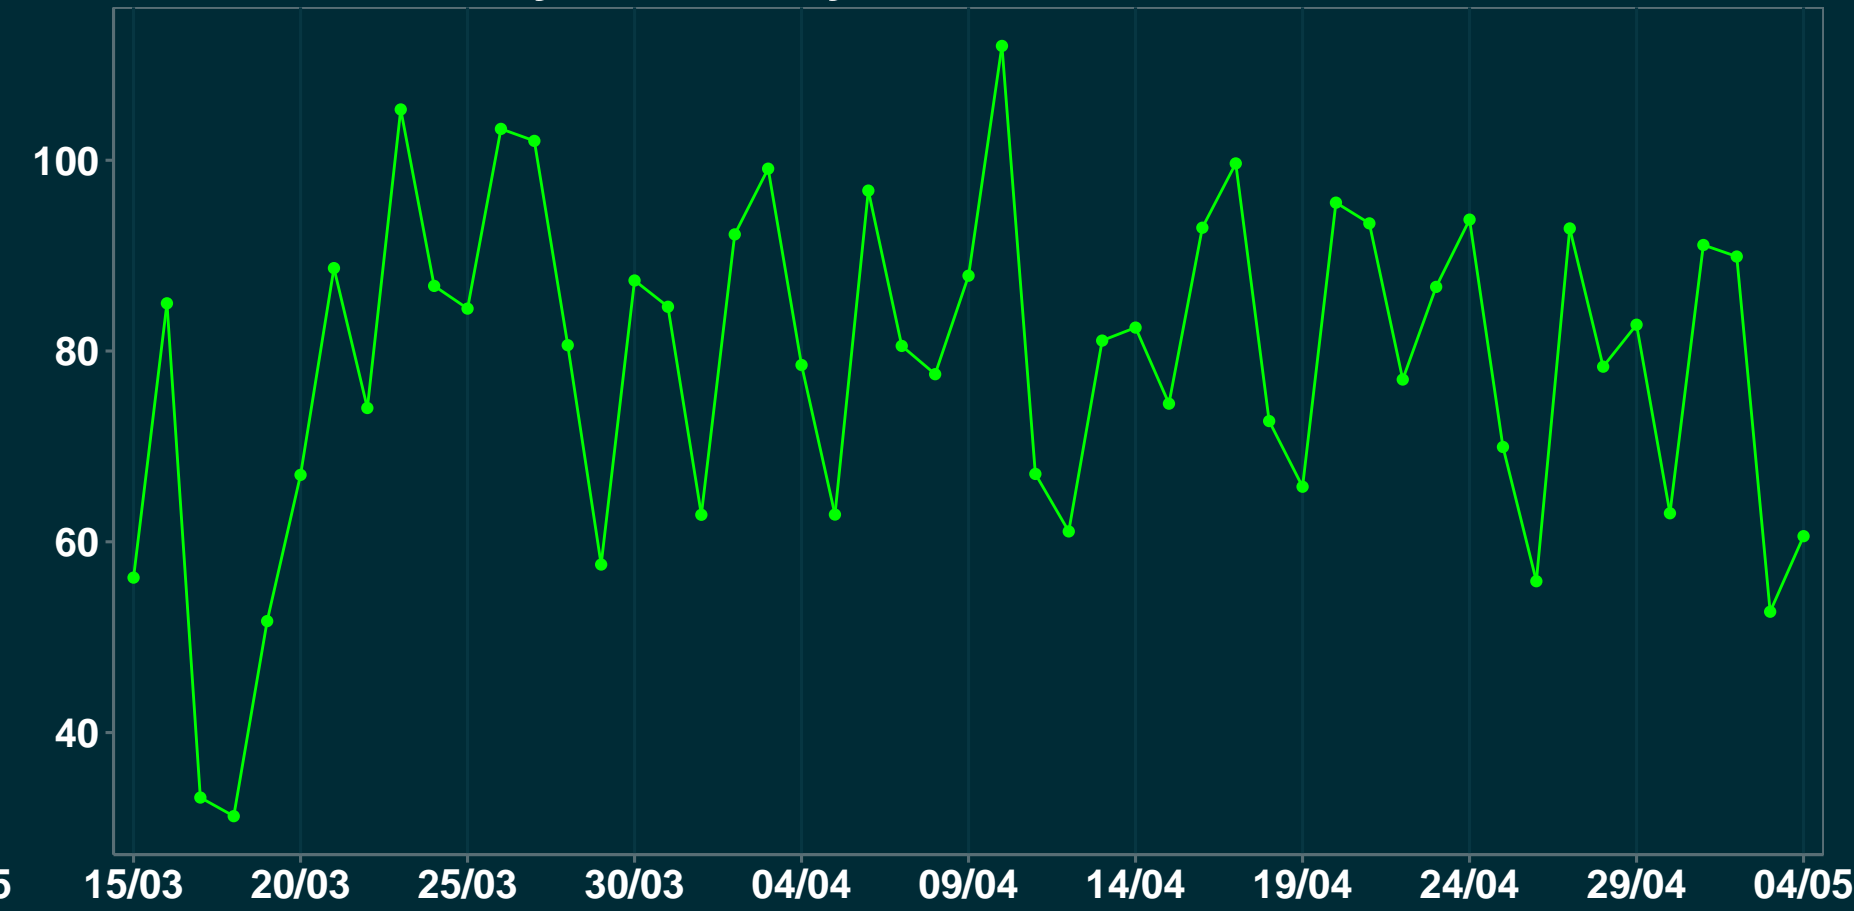

Isolamento Social Comparativo IME – USP JARDIM BOTÂNICO – GO

Índice de Isolamento Social (0–100)

Variação em relação ao padrão de Fev/20 (%)

Variação em relação a semana anterior (%)

Variação em relação ao padrão durante pandemia (%)

Data