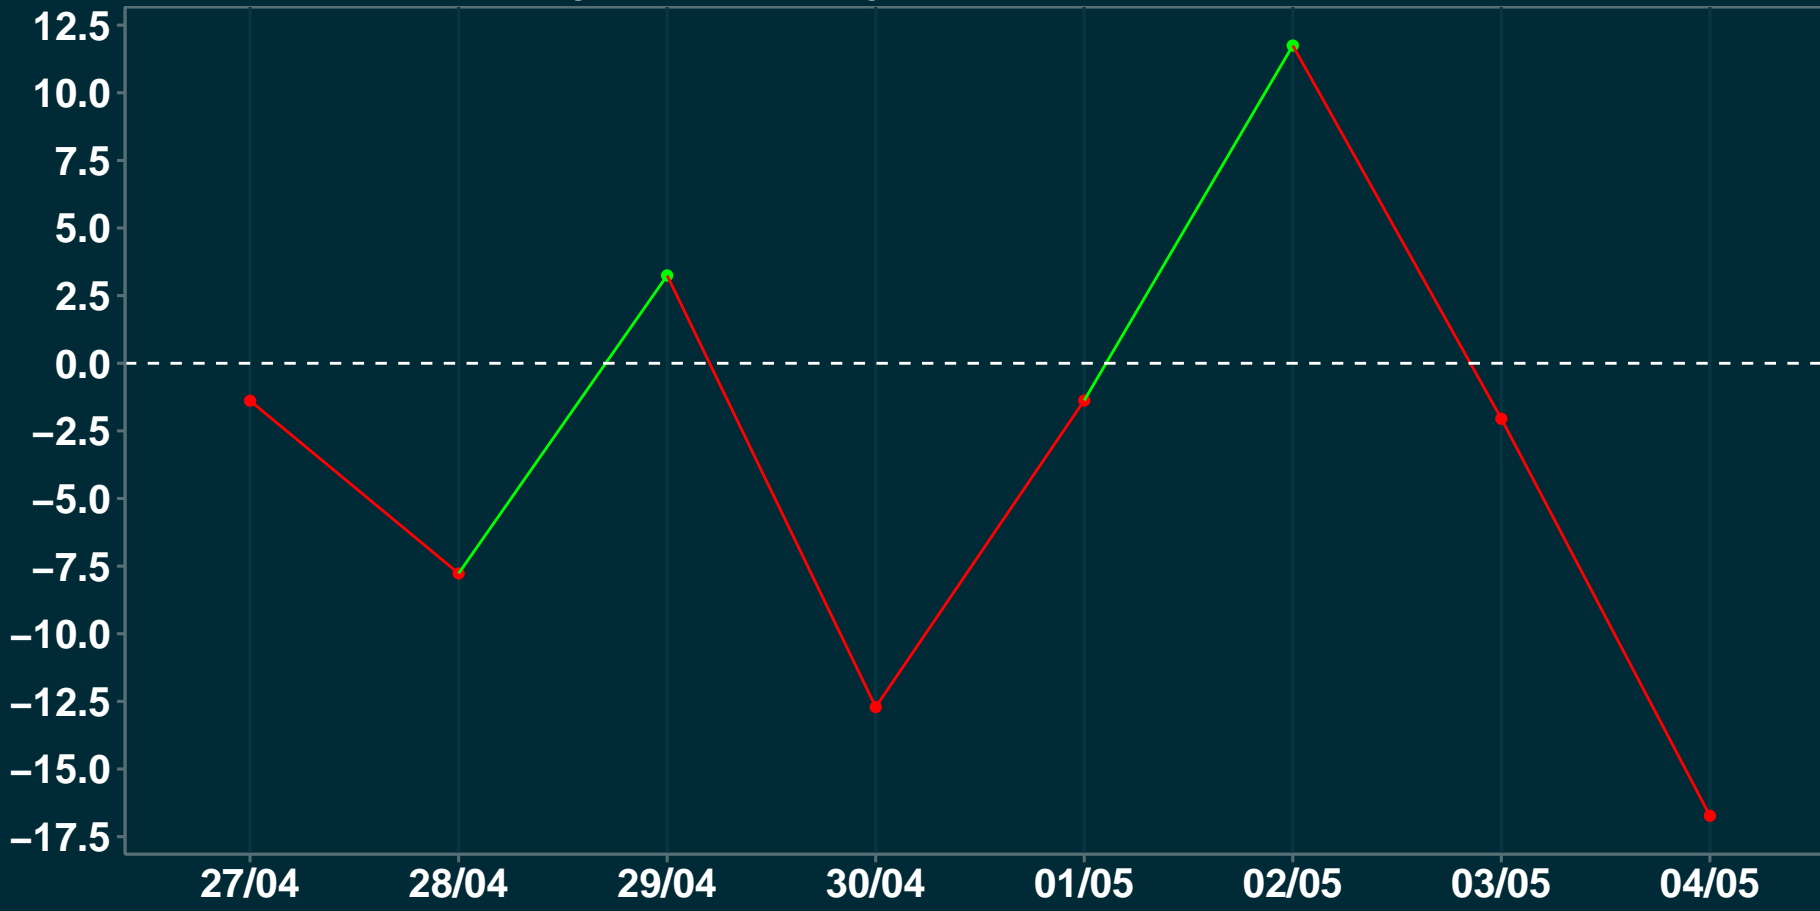

Isolamento Social Comparativo IME – USP JARDIM BOTÂNICO – GO

Índice de Isolamento Social (0–100)

Variação em relação ao padrão de Fev/20 (%)

Variação em relação a semana anterior (%)

Variação em relação ao padrão durante pandemia (%)

Data