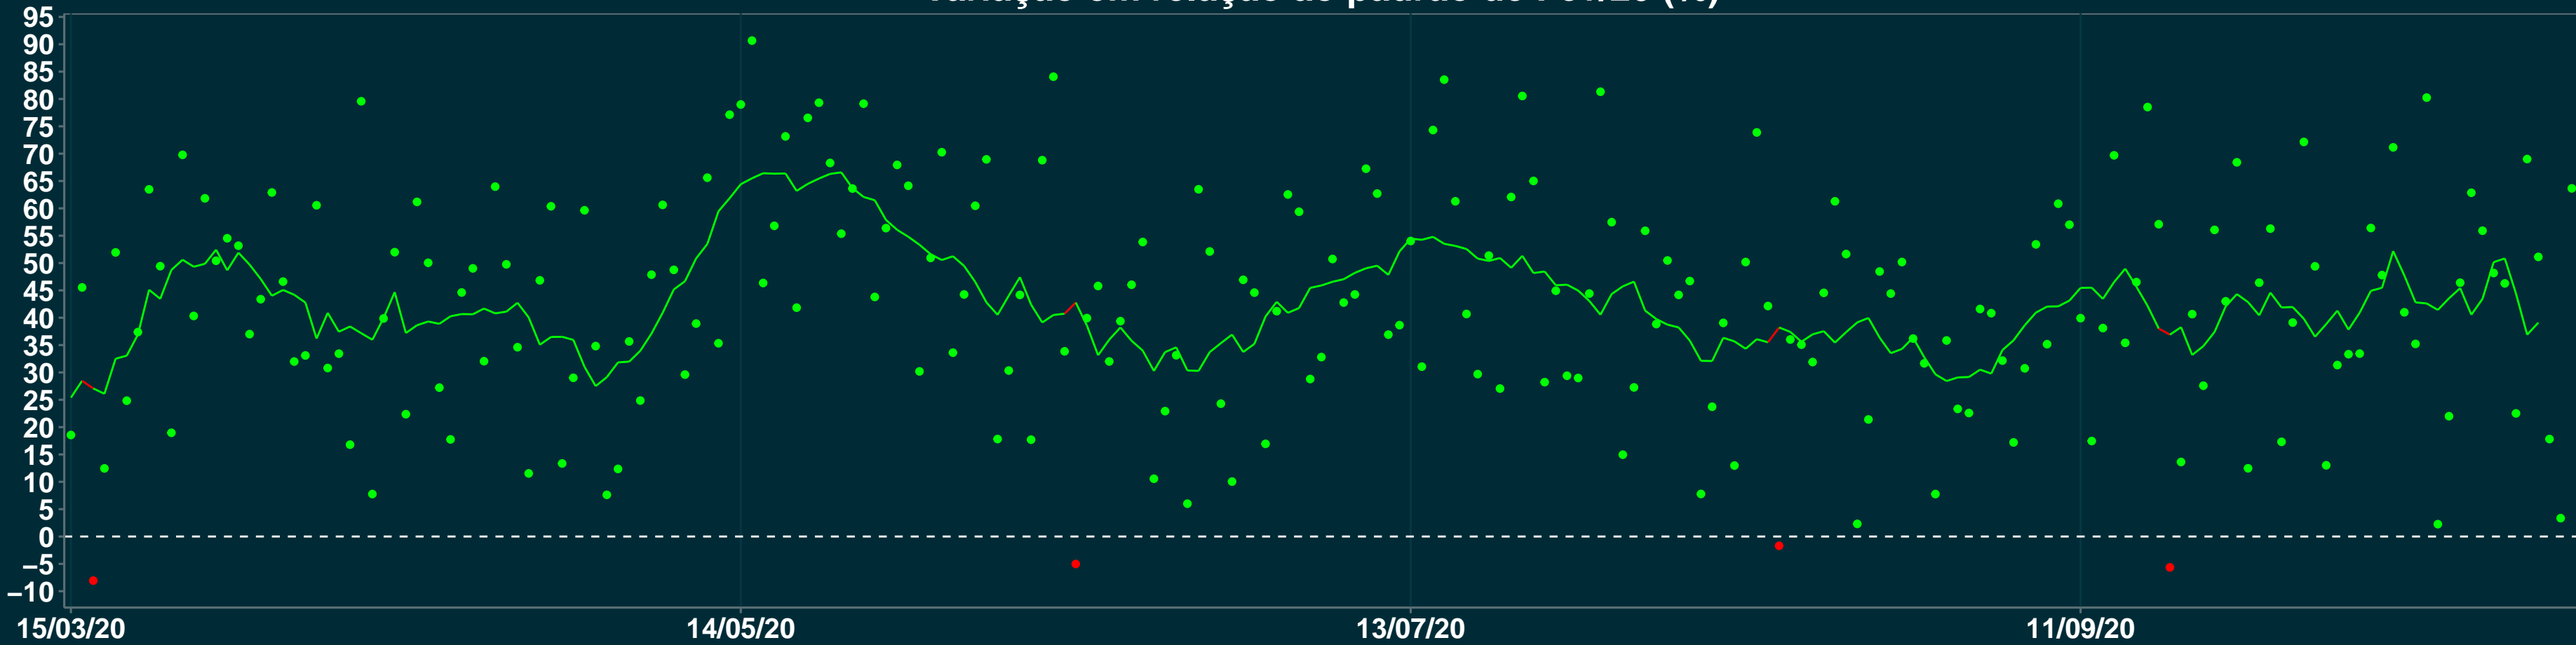

# Isolamento Social Comparativo IME – USP JATAÚBA – PE

Varição em relação ao padrão de Fev/20 (%)

Índice de Isolamento Social (0–100)