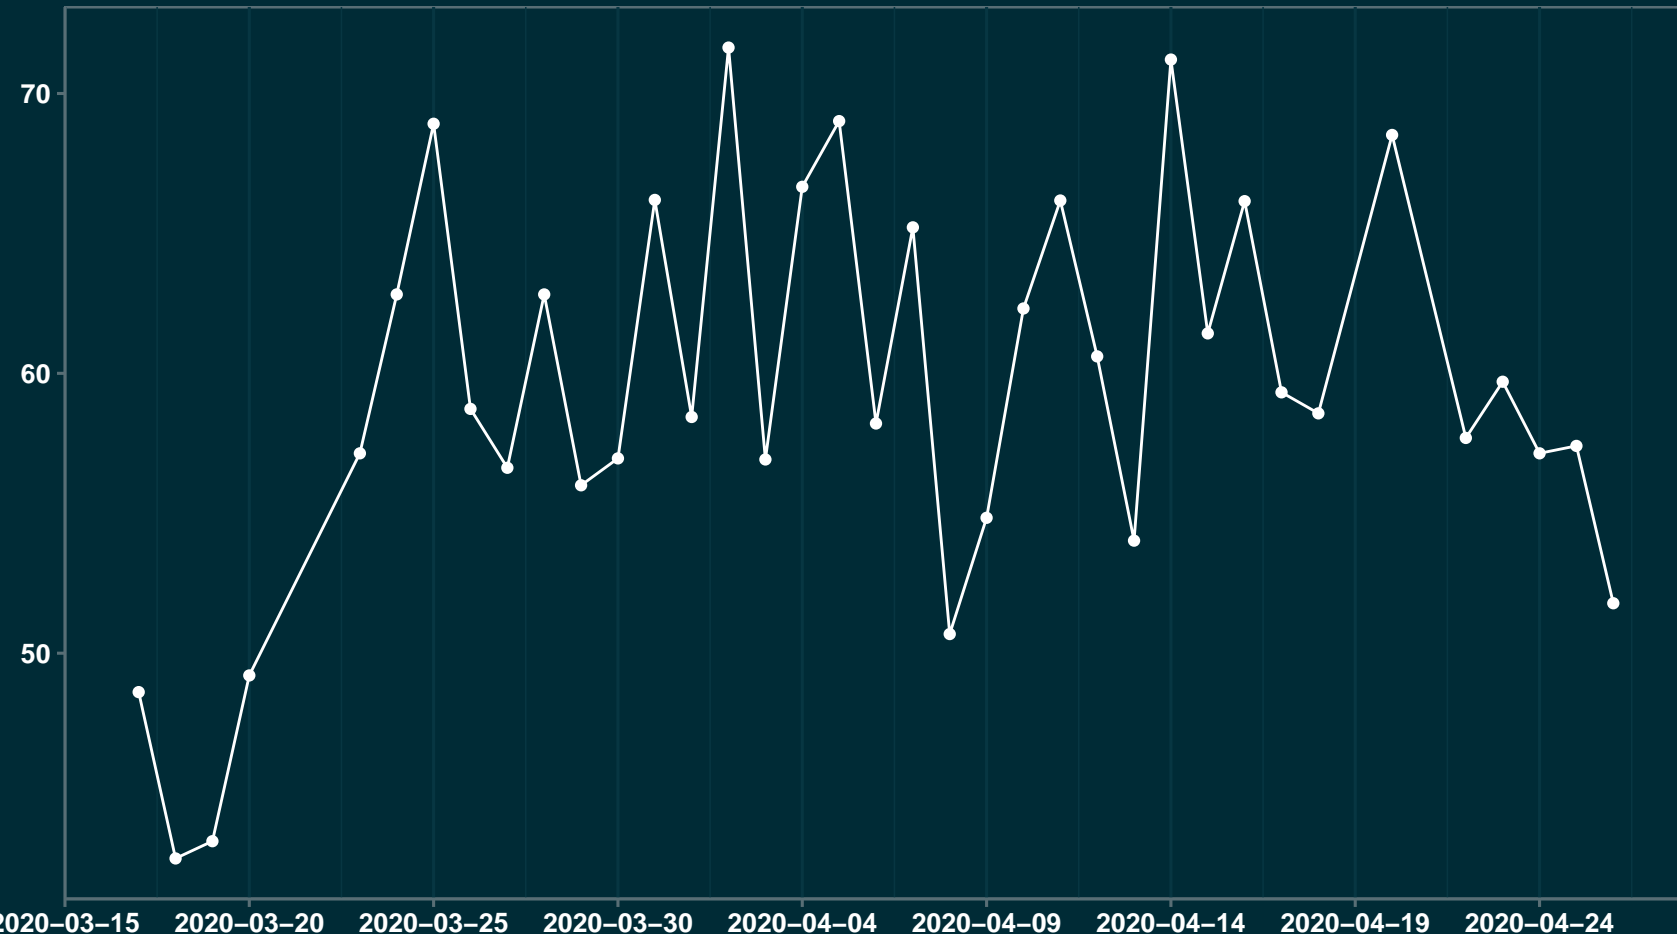

Isolamento Social Comparativo IME – USP JATOBÁ – MA

Índice de Isolamento Social (%)

Varição em relação ao padrão de Fev/20 (%)

Varição em relação a semana anterior (%)

Varição em relação ao padrão durante pandemia (%)

Data