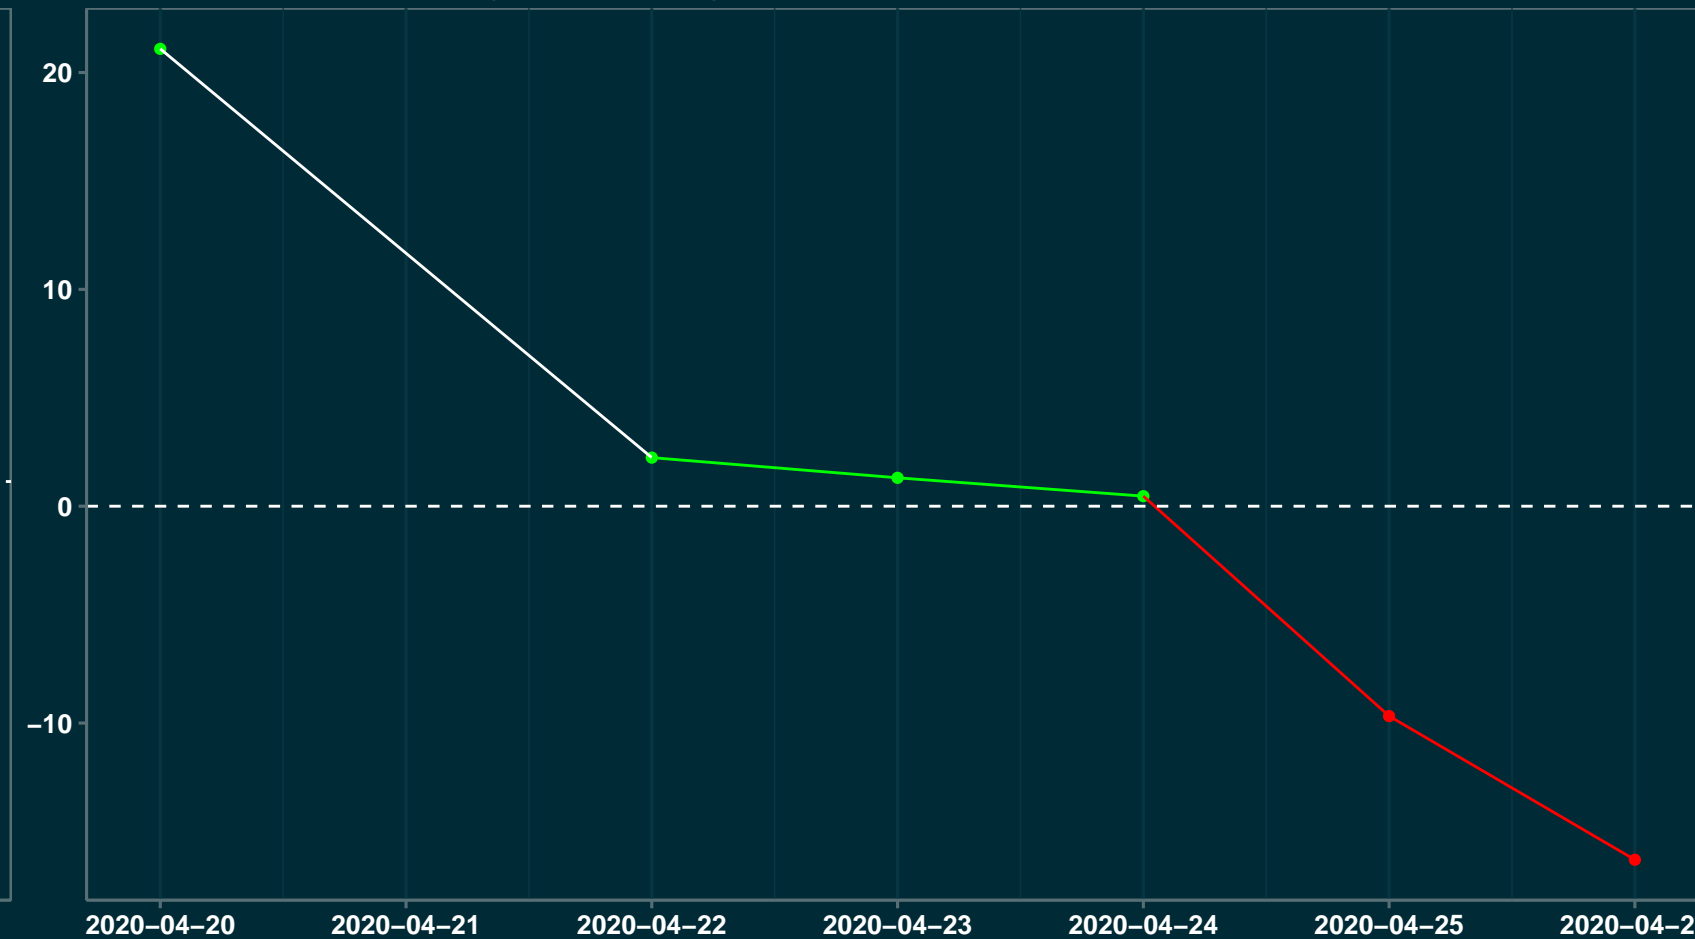

Isolamento Social Comparativo IME – USP JATOBÁ – MA

Índice de Isolamento Social (%)

Varição em relação ao padrão de Fev/20 (%)

Varição em relação a semana anterior (%)

Varição em relação ao padrão durante pandemia (%)

Data