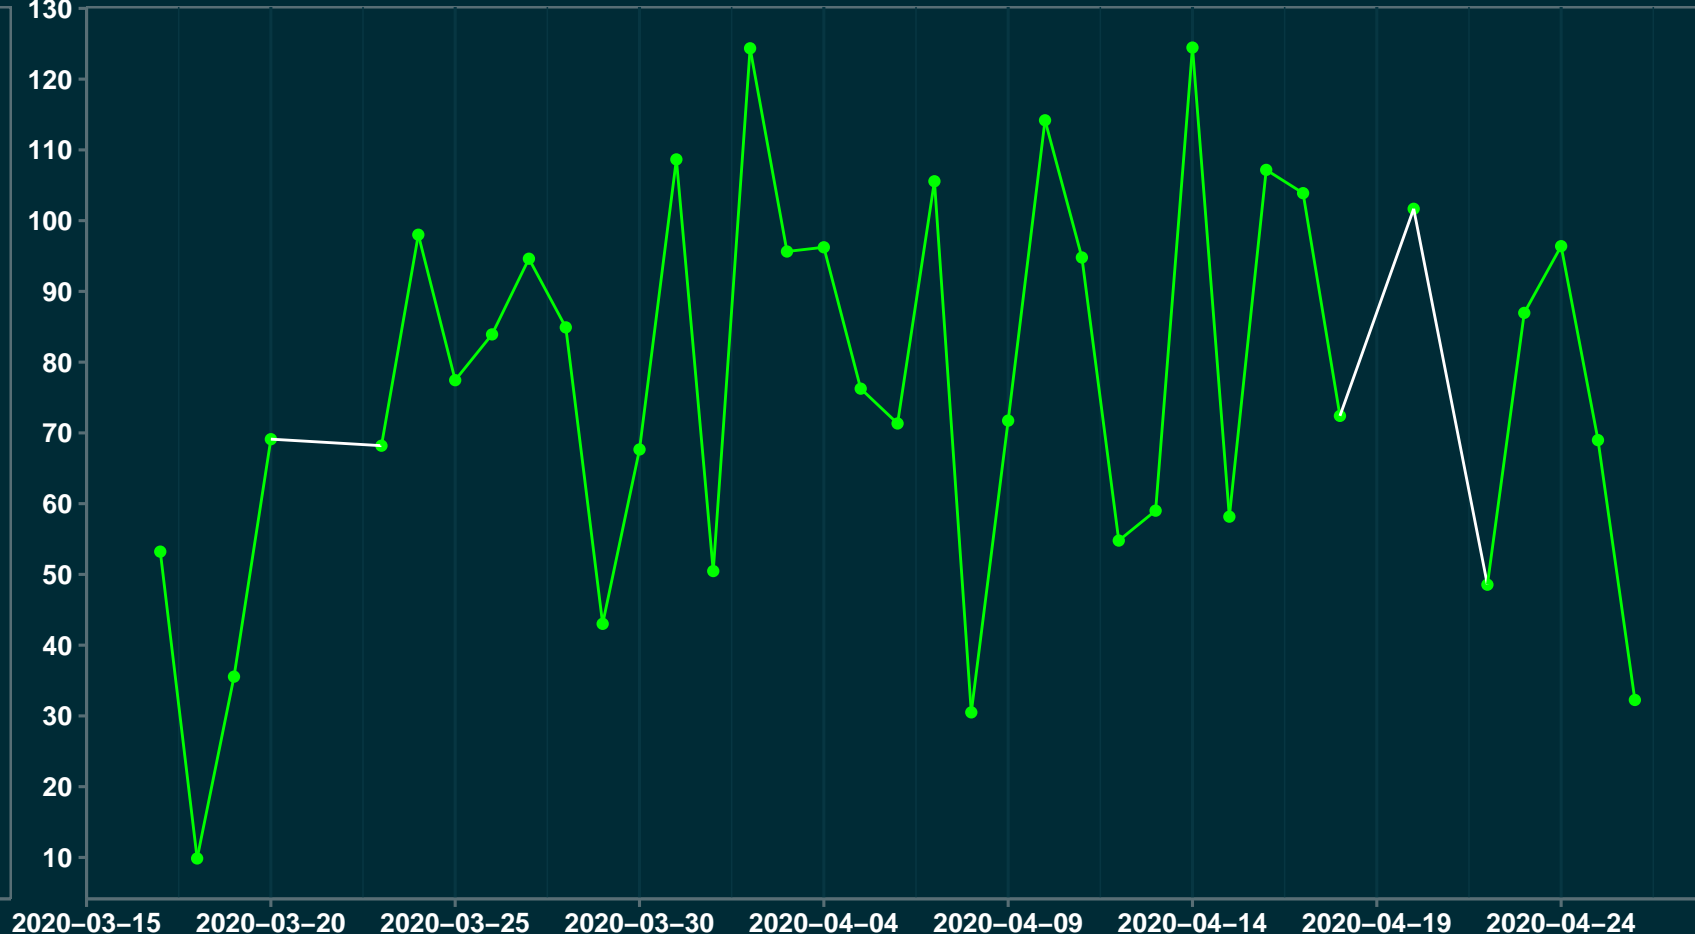

Isolamento Social Comparativo IME – USP JATOBÁ – MA

Índice de Isolamento Social (%)

Varição em relação ao padrão de Fev/20 (%)

Varição em relação a semana anterior (%)

Varição em relação ao padrão durante pandemia (%)

Data