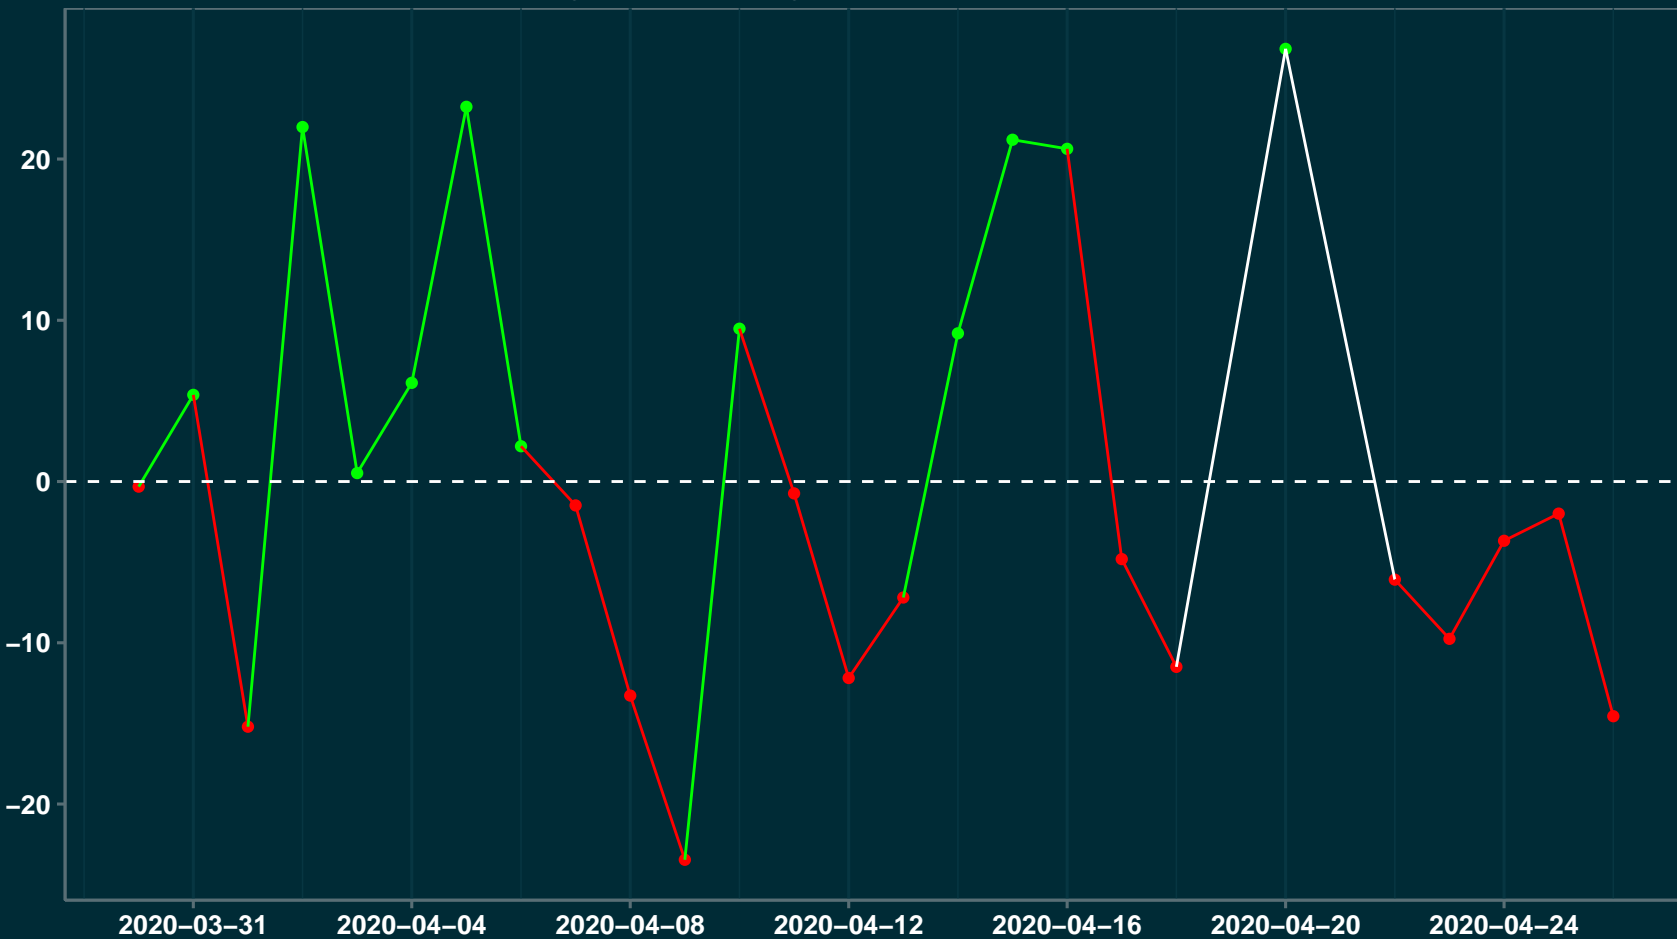

Isolamento Social Comparativo IME – USP JATOBÁ – MA

Índice de Isolamento Social (%)

Varição em relação ao padrão de Fev/20 (%)

Varição em relação a semana anterior (%)

Varição em relação ao padrão durante pandemia (%)

Data