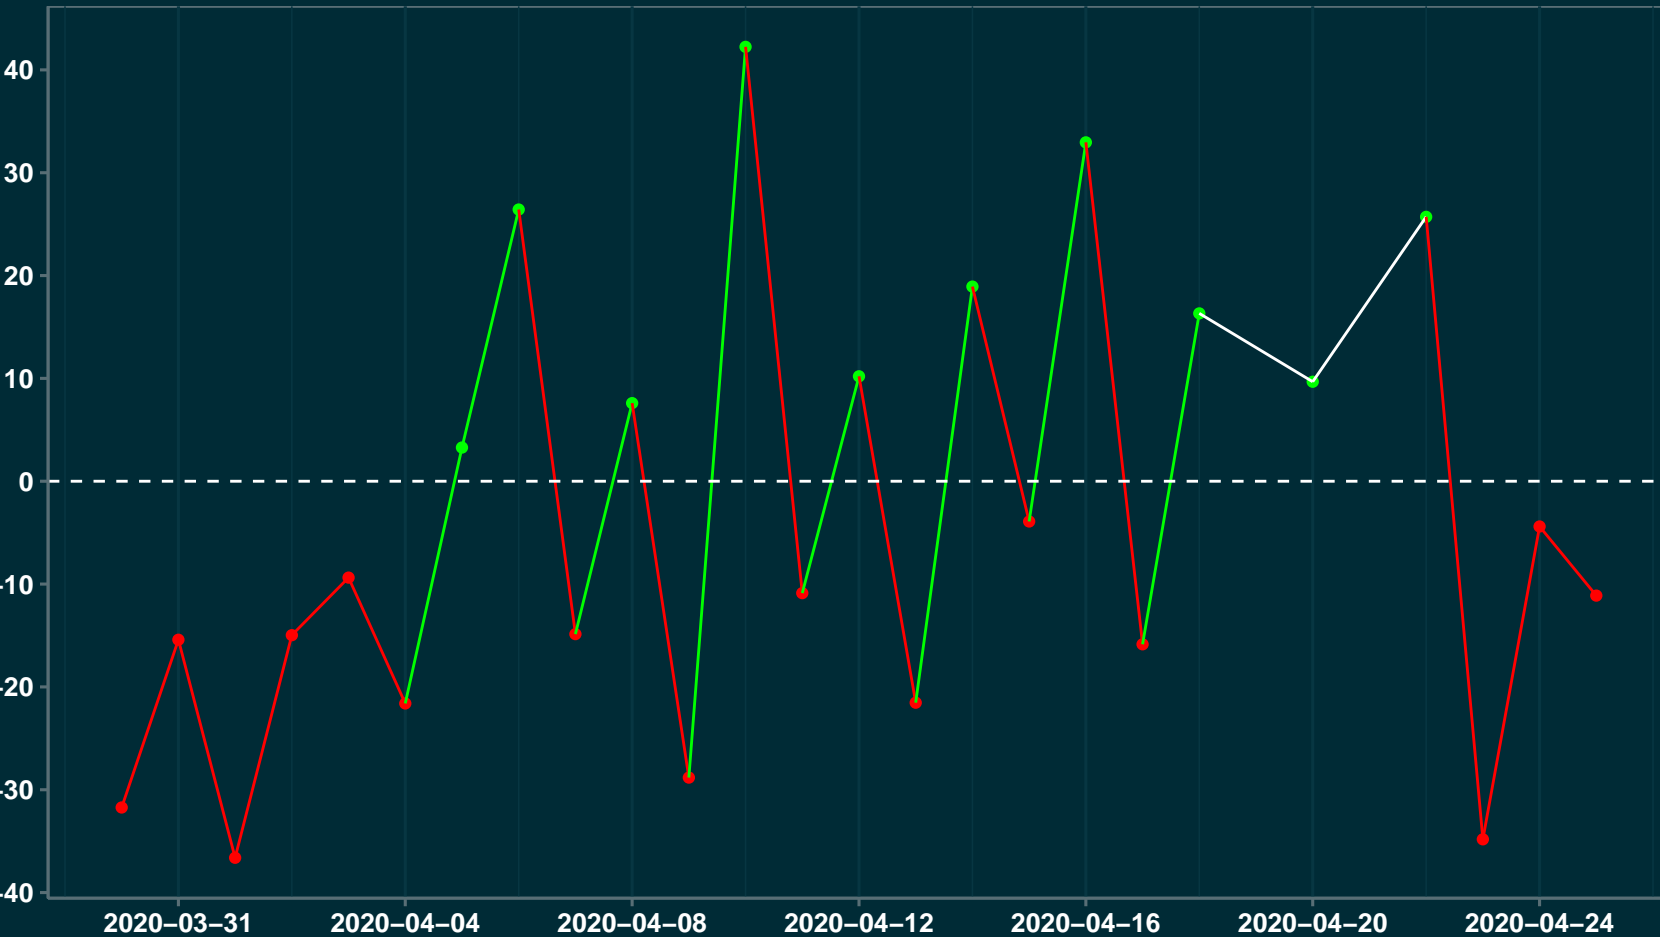

## JAURU – MT

### Índice de Isolamento Social (%)

### Varição em relação ao padrão de Fev/20 (%)

### Varição em relação a semana anterior (%)