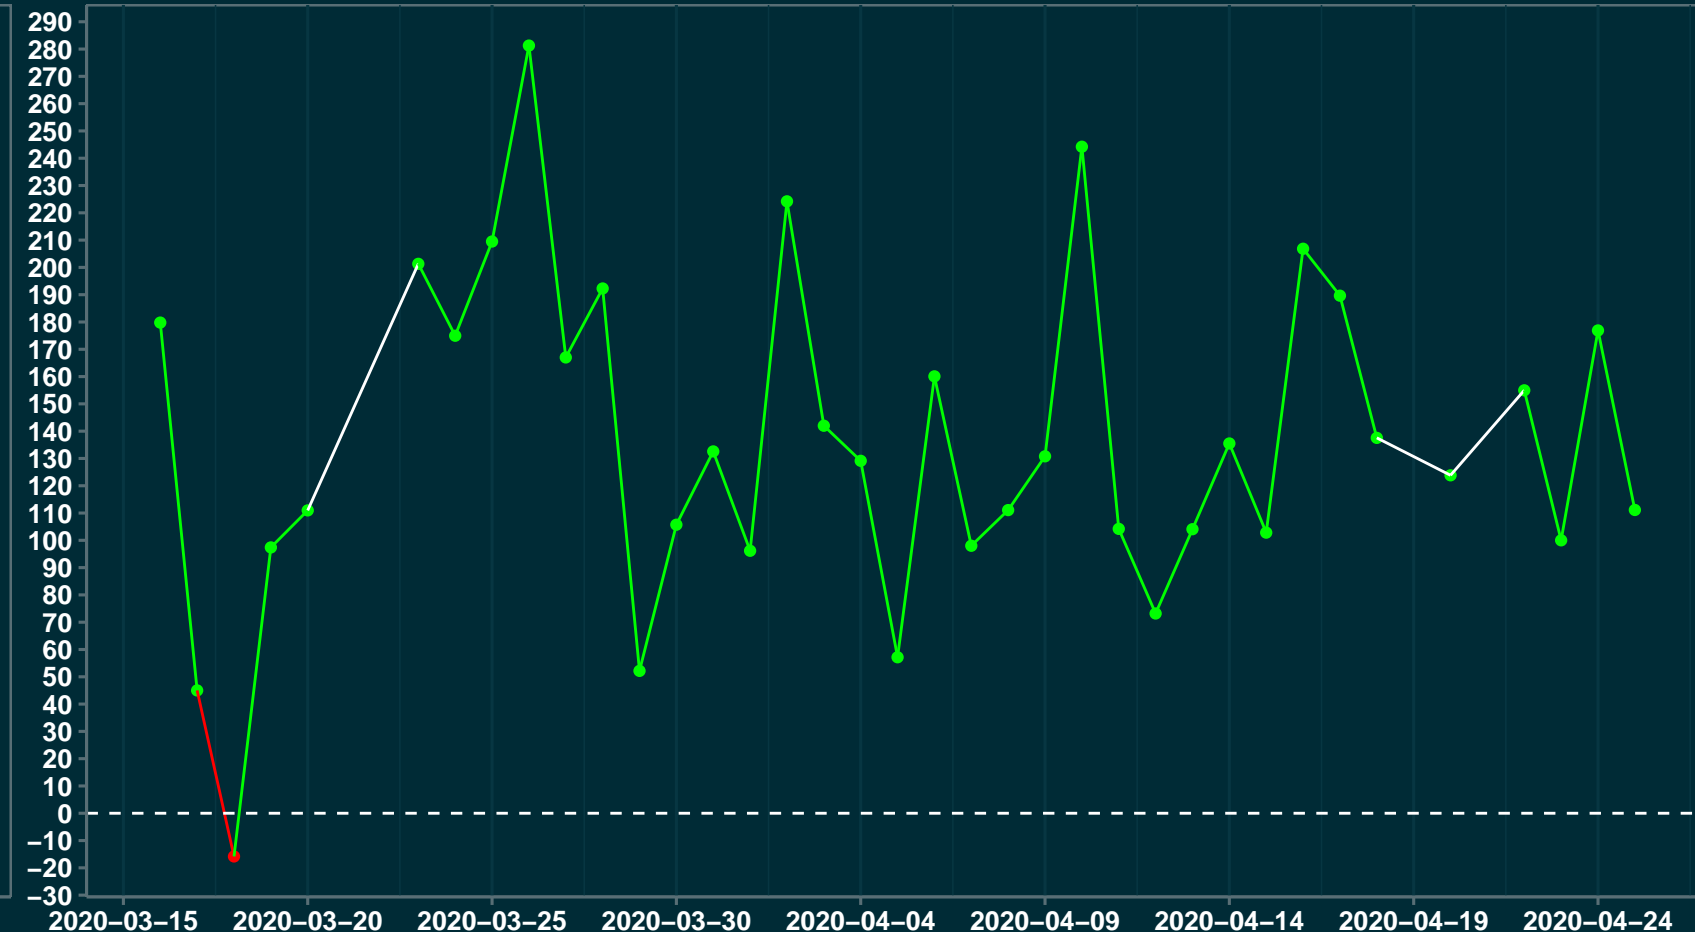

# Isolamento Social Comparativo IME – USP

### Varição em relação ao padrão de Fev/20 (%)