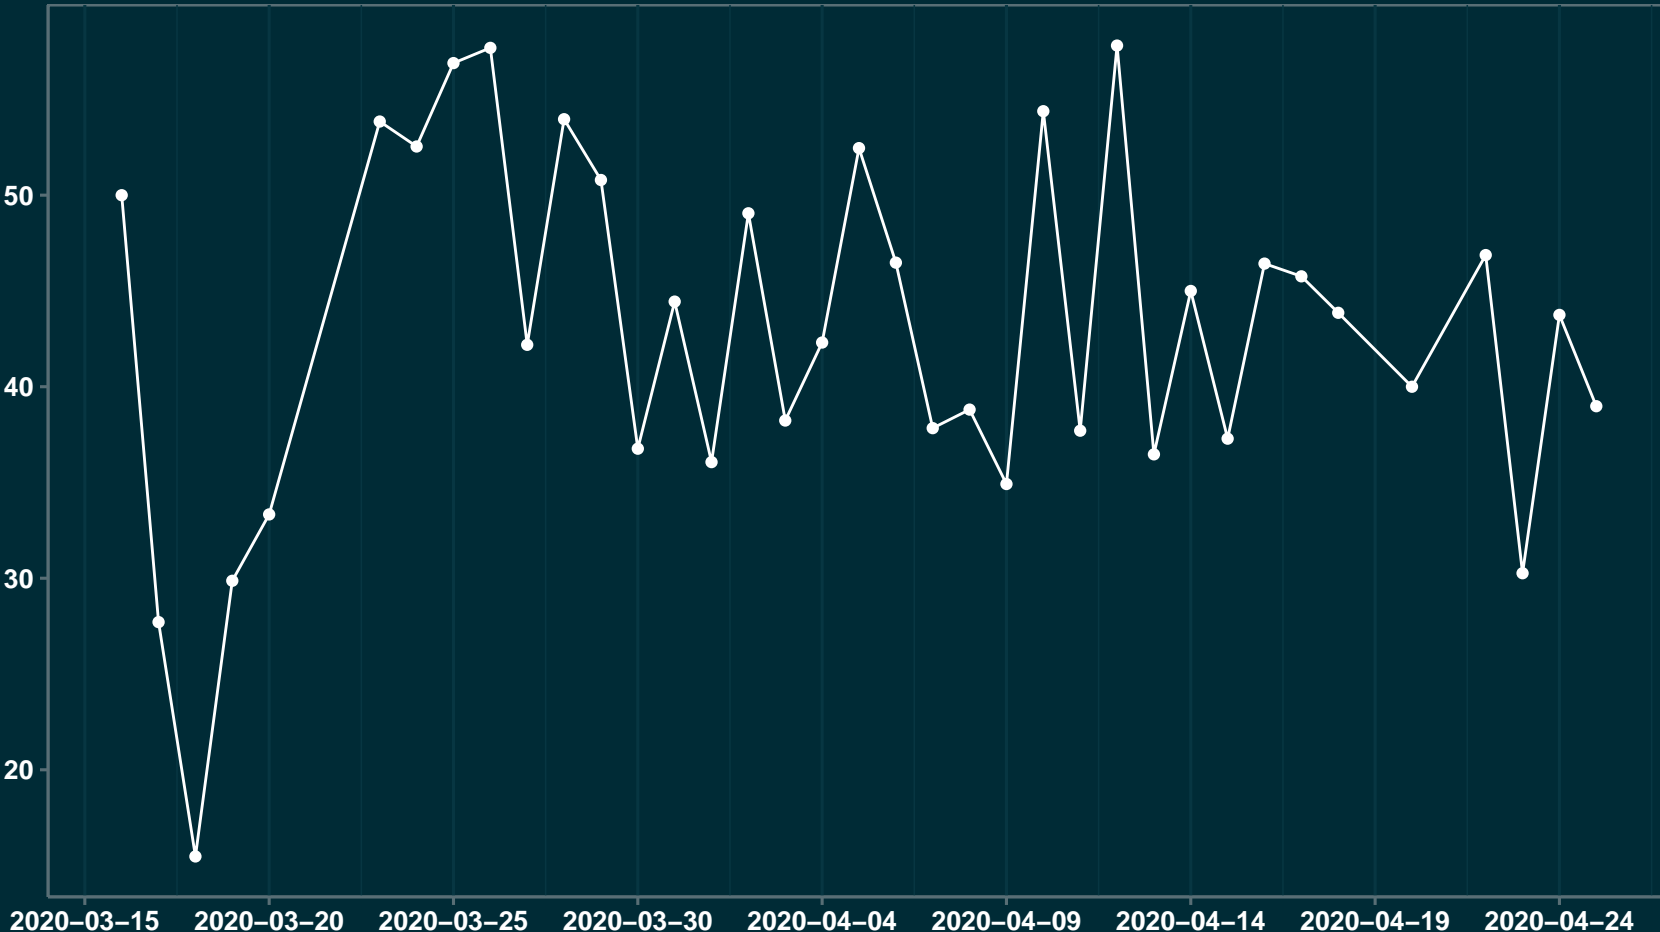

# Isolamento Social Comparativo IME – USP

### Varição em relação ao padrão de Fev/20 (%)

### Varição em relação a semana anterior (%)