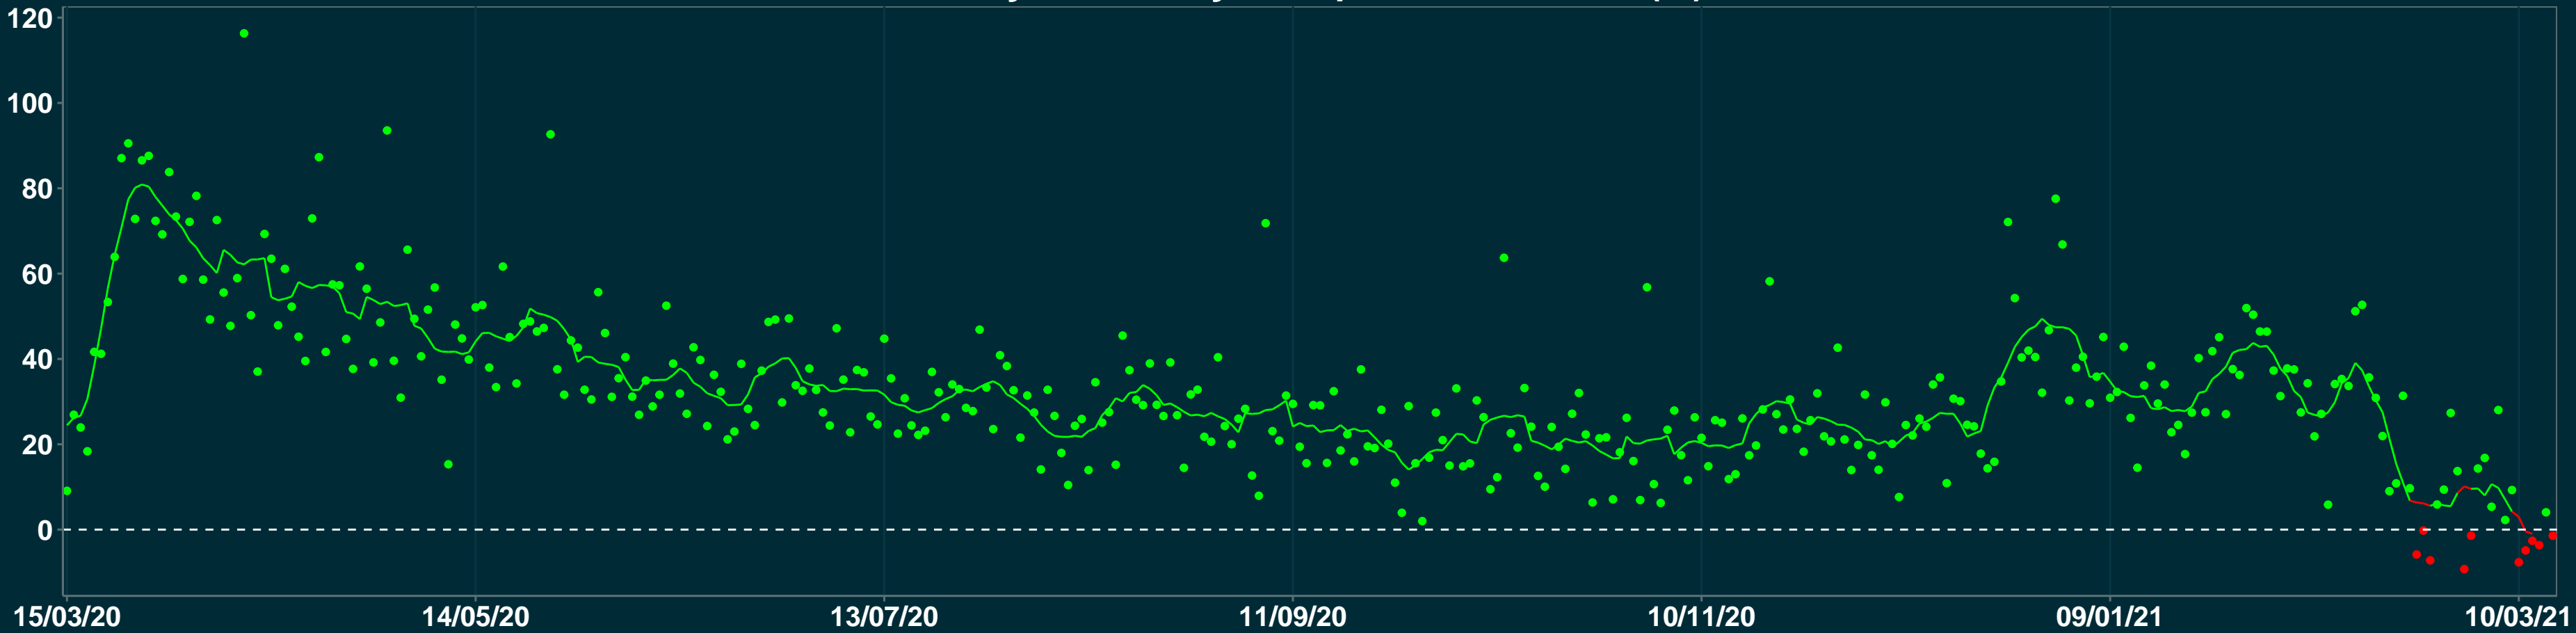

Isolamento Social Comparativo IME – USP JAÚ – SP

Variação em relação ao padrão de Fev/20 (%)

Índice de Isolamento Social (0–100)