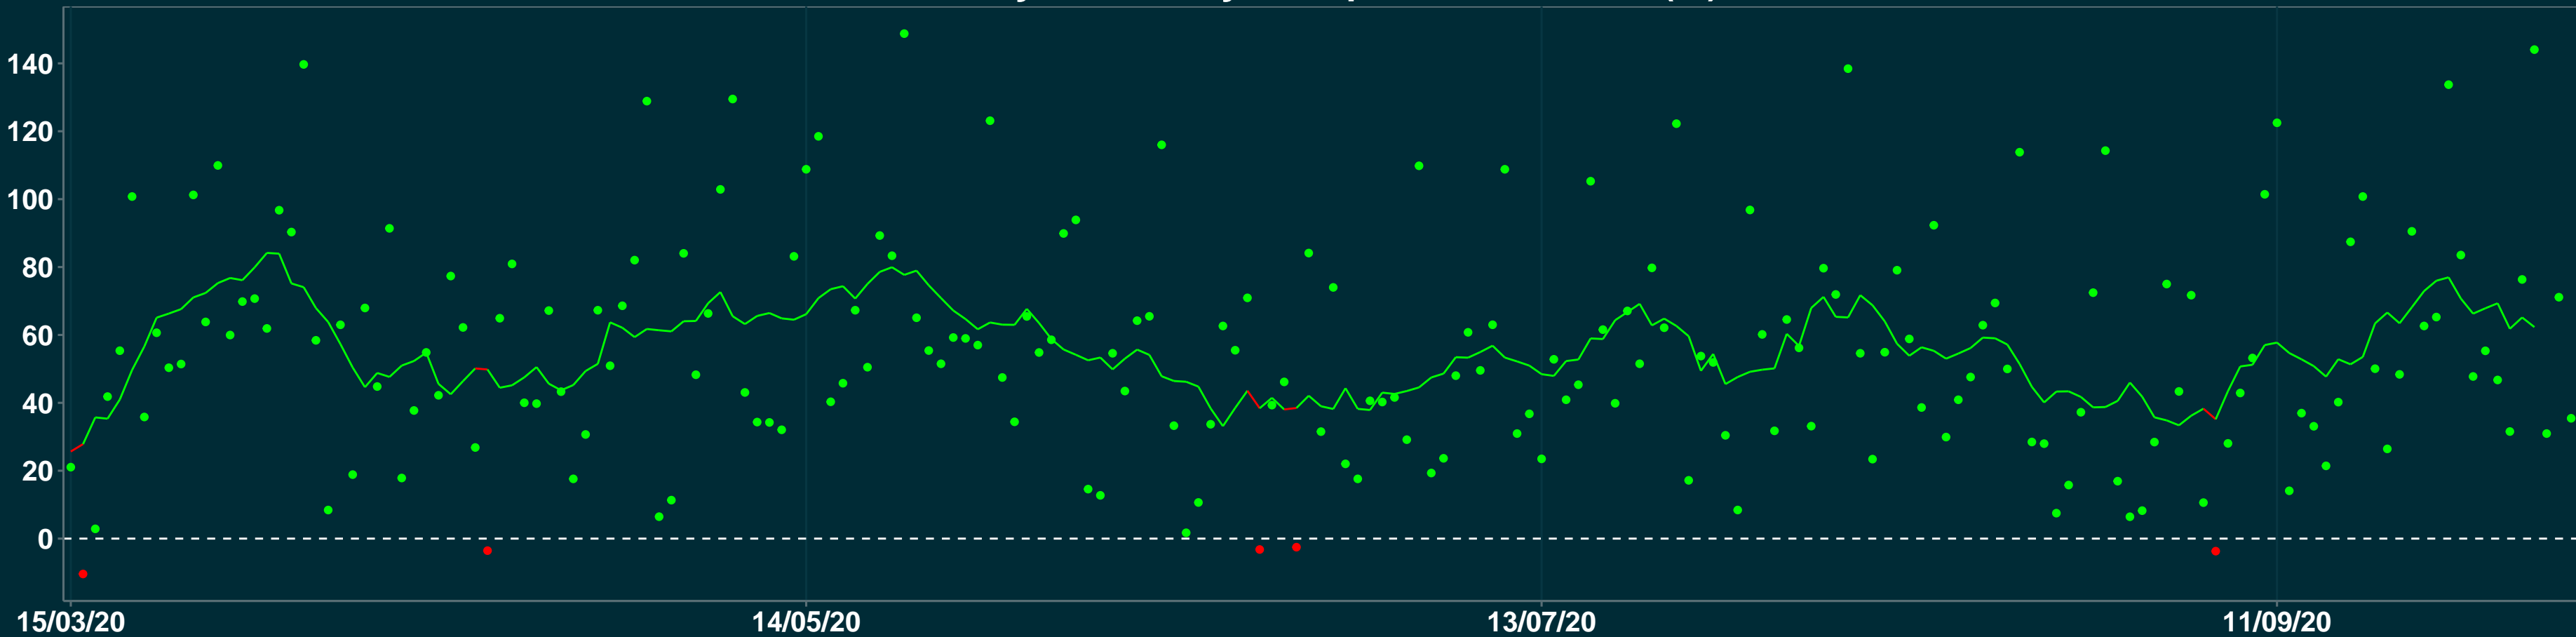

Isolamento Social Comparativo IME – USP JERICÓ – PB

Variação em relação ao padrão de Fev/20 (%)

Índice de Isolamento Social (0–100)