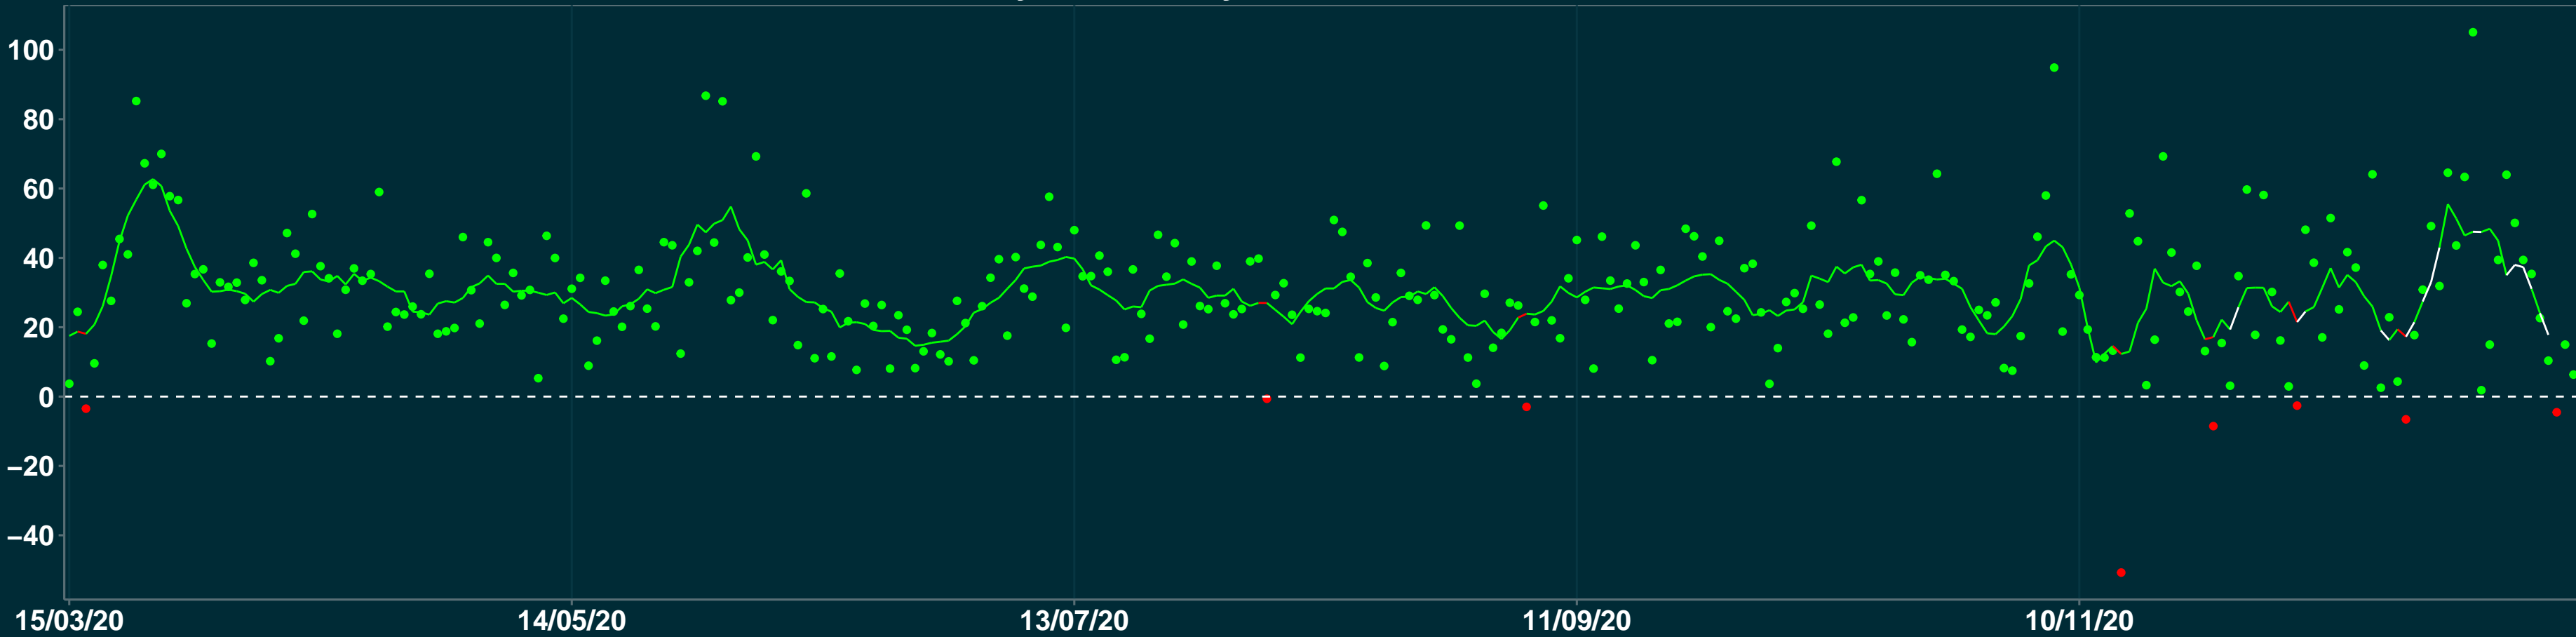

# Isolamento Social Comparativo IME – USP JOÃO DOURADO – BA

Variação em relação ao padrão de Fev/20 (%)

Índice de Isolamento Social (0–100)