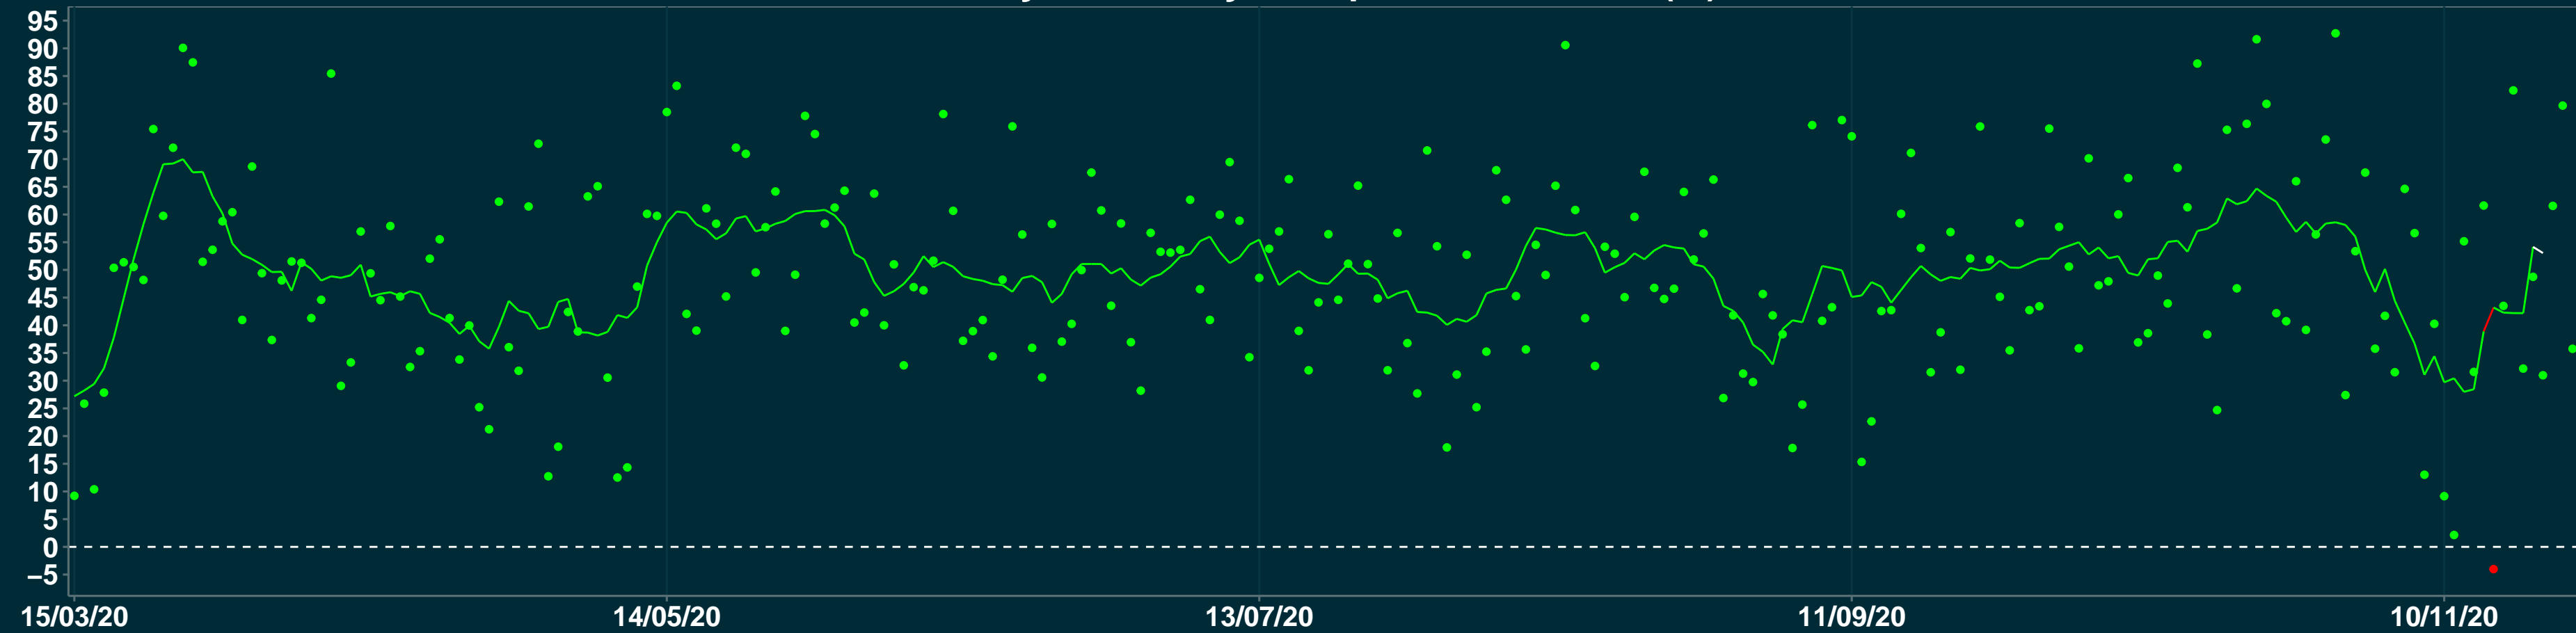

# Isolamento Social Comparativo IME – USP JUCURUTU – RN

Varição em relação ao padrão de Fev/20 (%)

Índice de Isolamento Social (0–100)