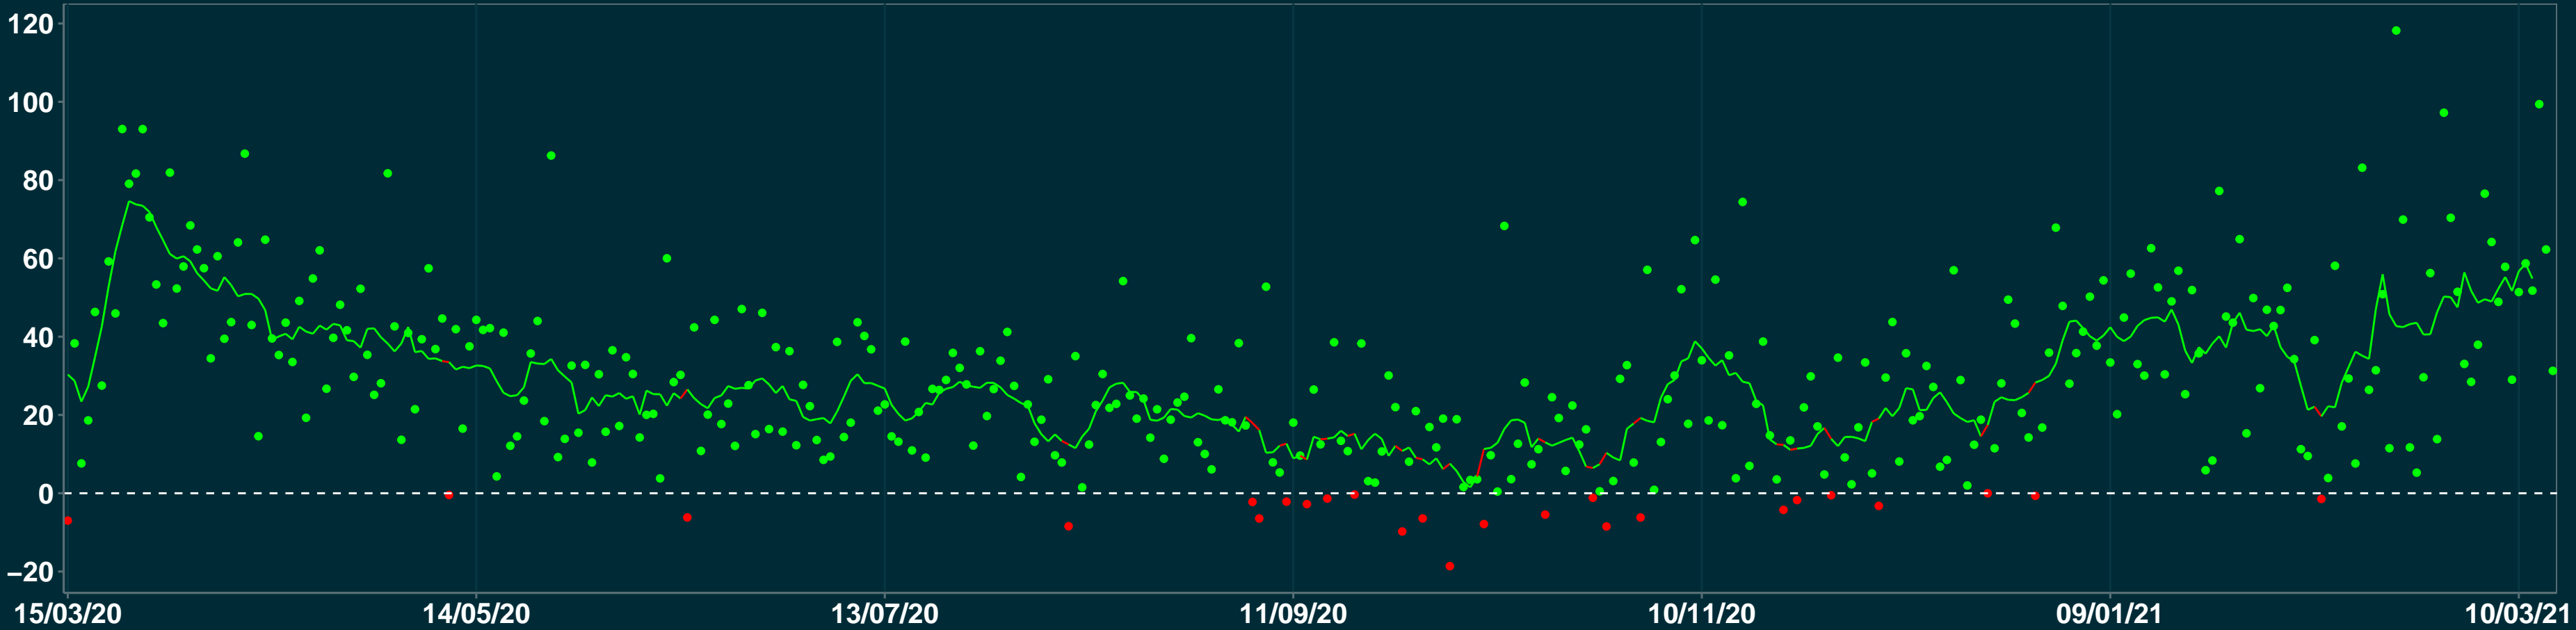

# Isolamento Social Comparativo IME – USP JUNQUEIRÓPOLIS – SP

Variação em relação ao padrão de Fev/20 (%)

Índice de Isolamento Social (0–100)