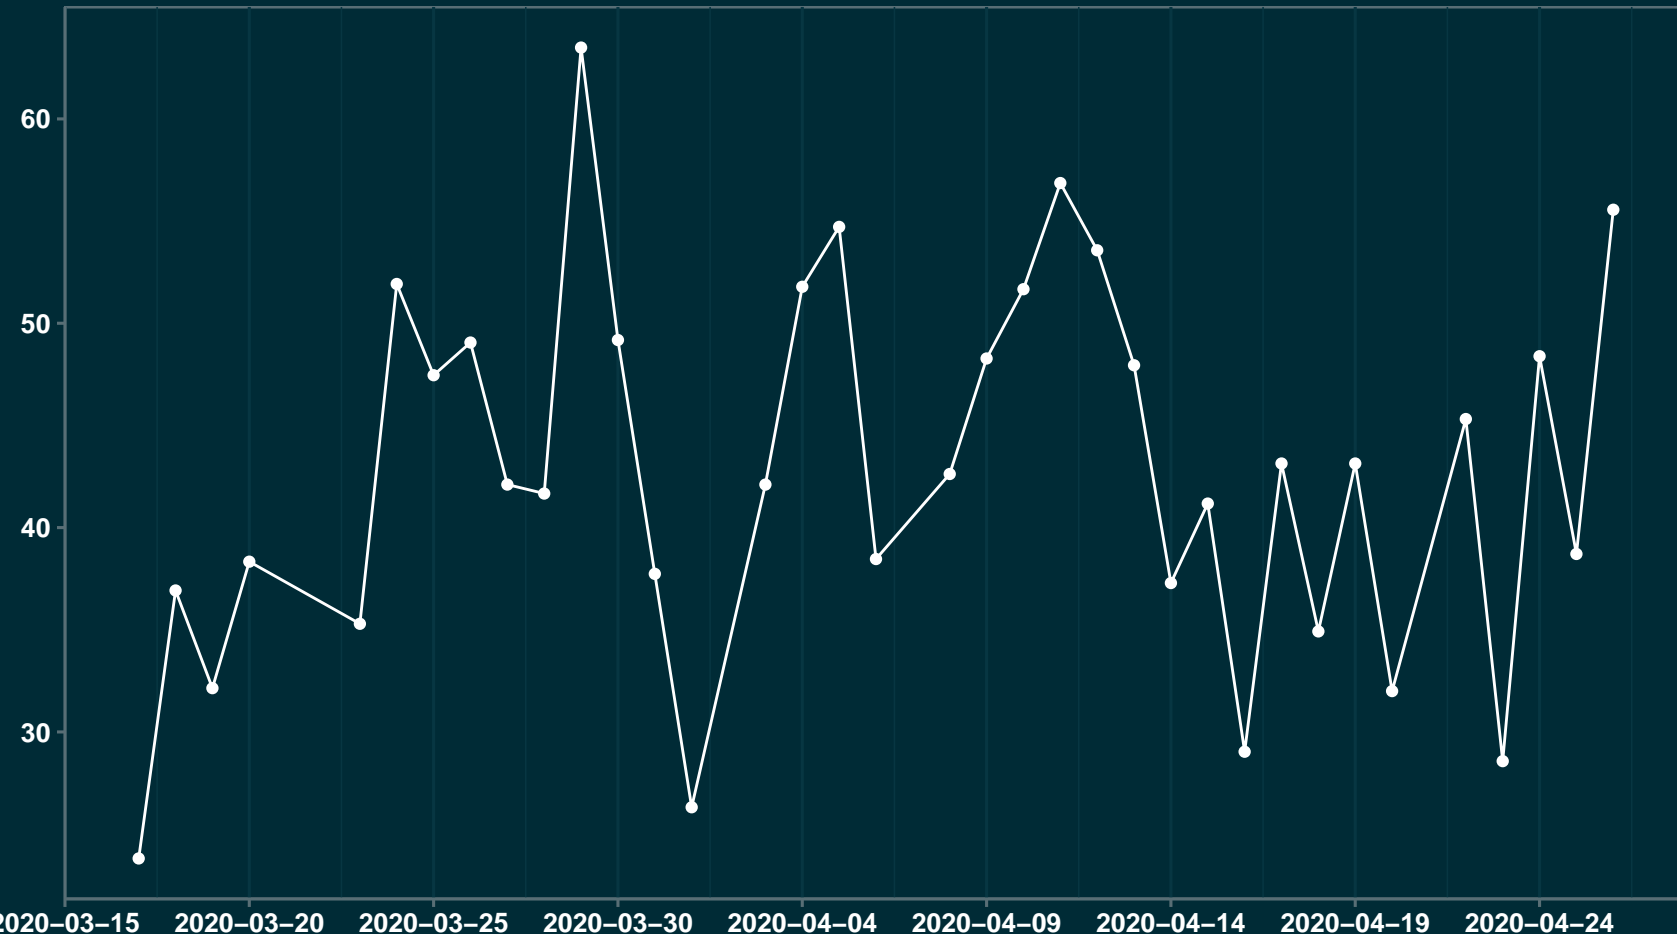

Isolamento Social Comparativo IME – USP LAJEDINHO – BA

Índice de Isolamento Social (%)

Varição em relação ao padrão de Fev/20 (%)

Varição em relação a semana anterior (%)

Varição em relação ao padrão durante pandemia (%)

Data