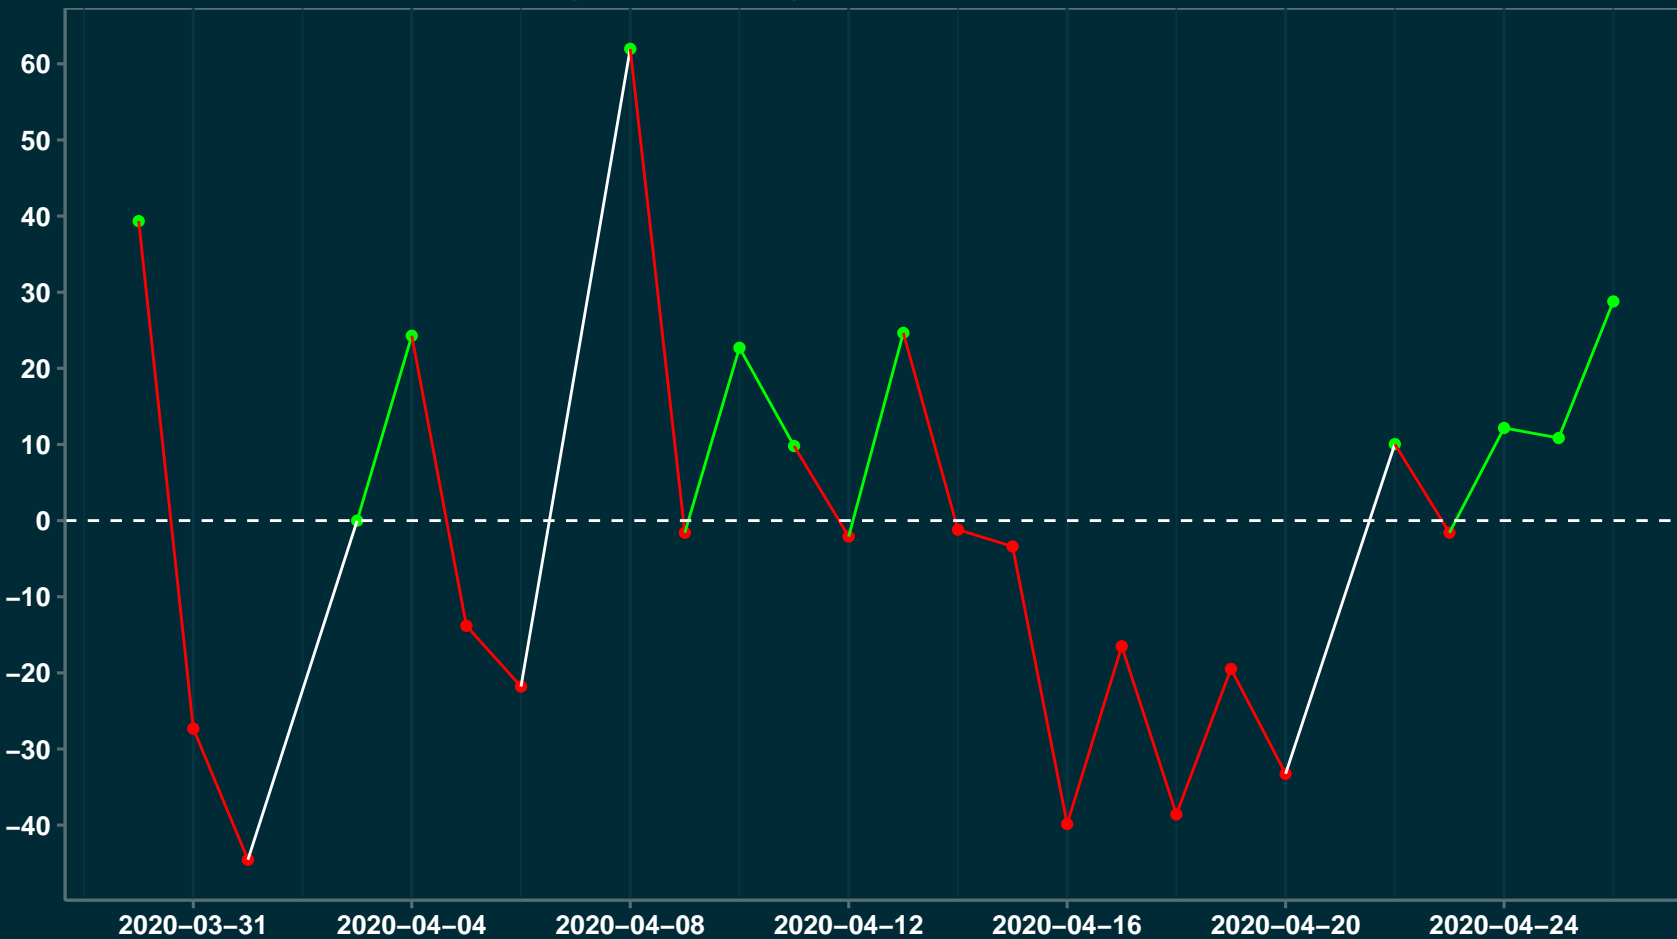

Isolamento Social Comparativo IME – USP LAJEDINHO – BA

Índice de Isolamento Social (%)

Varição em relação ao padrão de Fev/20 (%)

Varição em relação a semana anterior (%)

Varição em relação ao padrão durante pandemia (%)

Data