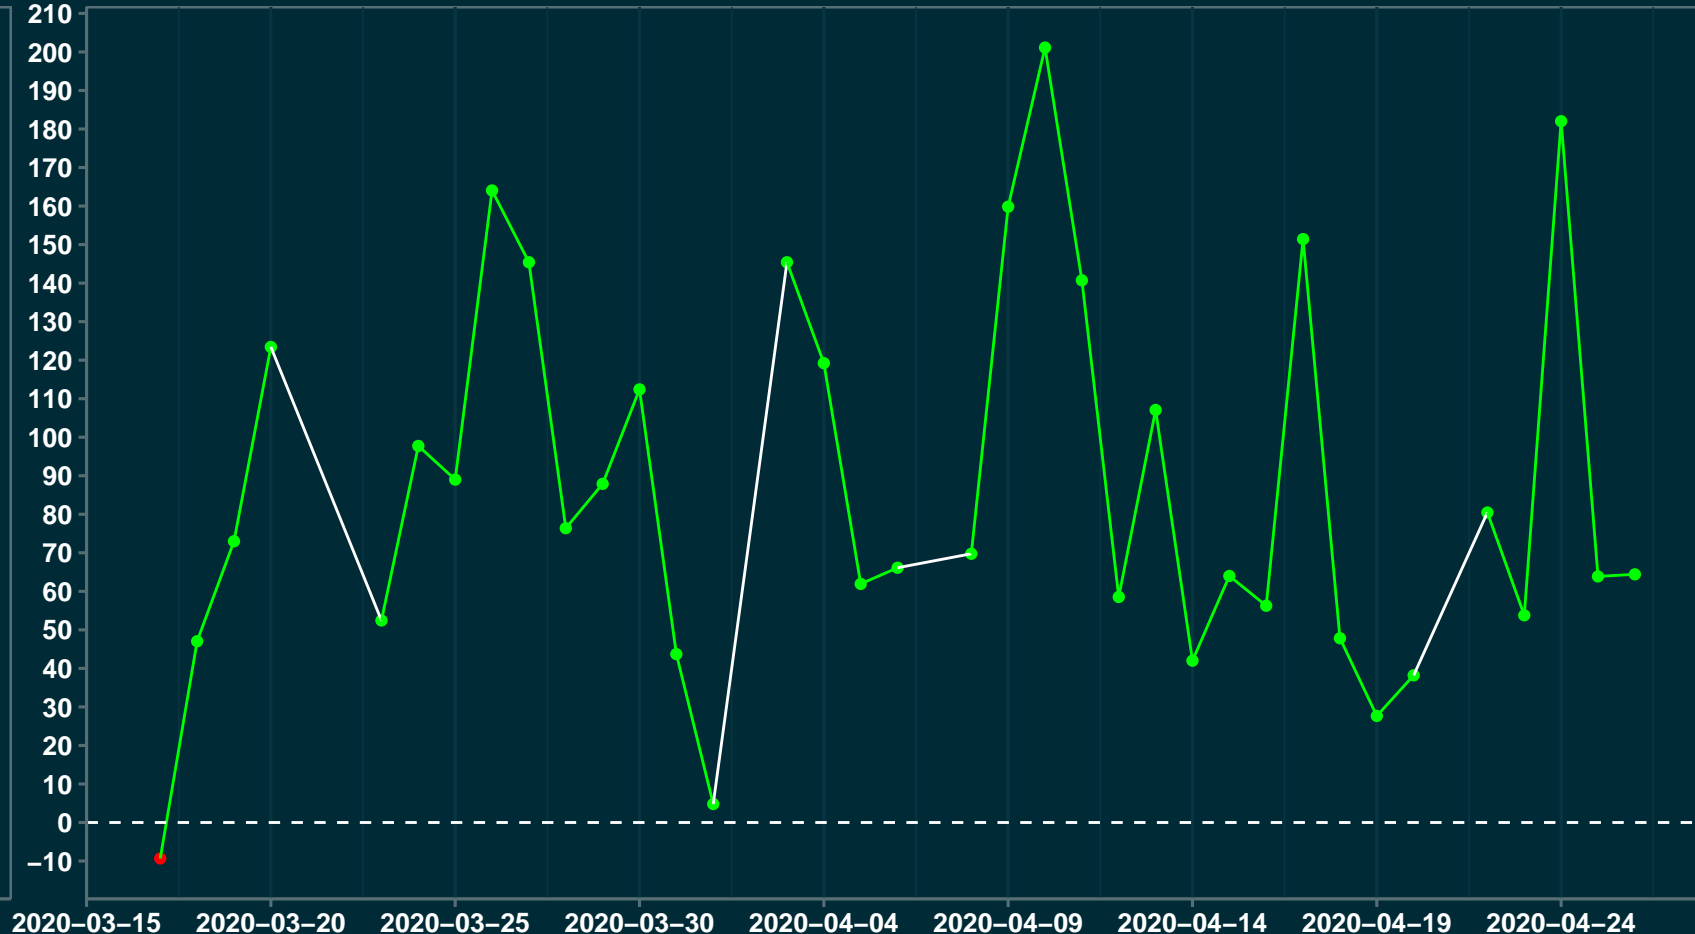

Isolamento Social Comparativo IME – USP LAJEDINHO – BA

Índice de Isolamento Social (%)

Varição em relação ao padrão de Fev/20 (%)

Varição em relação a semana anterior (%)

Varição em relação ao padrão durante pandemia (%)

Data