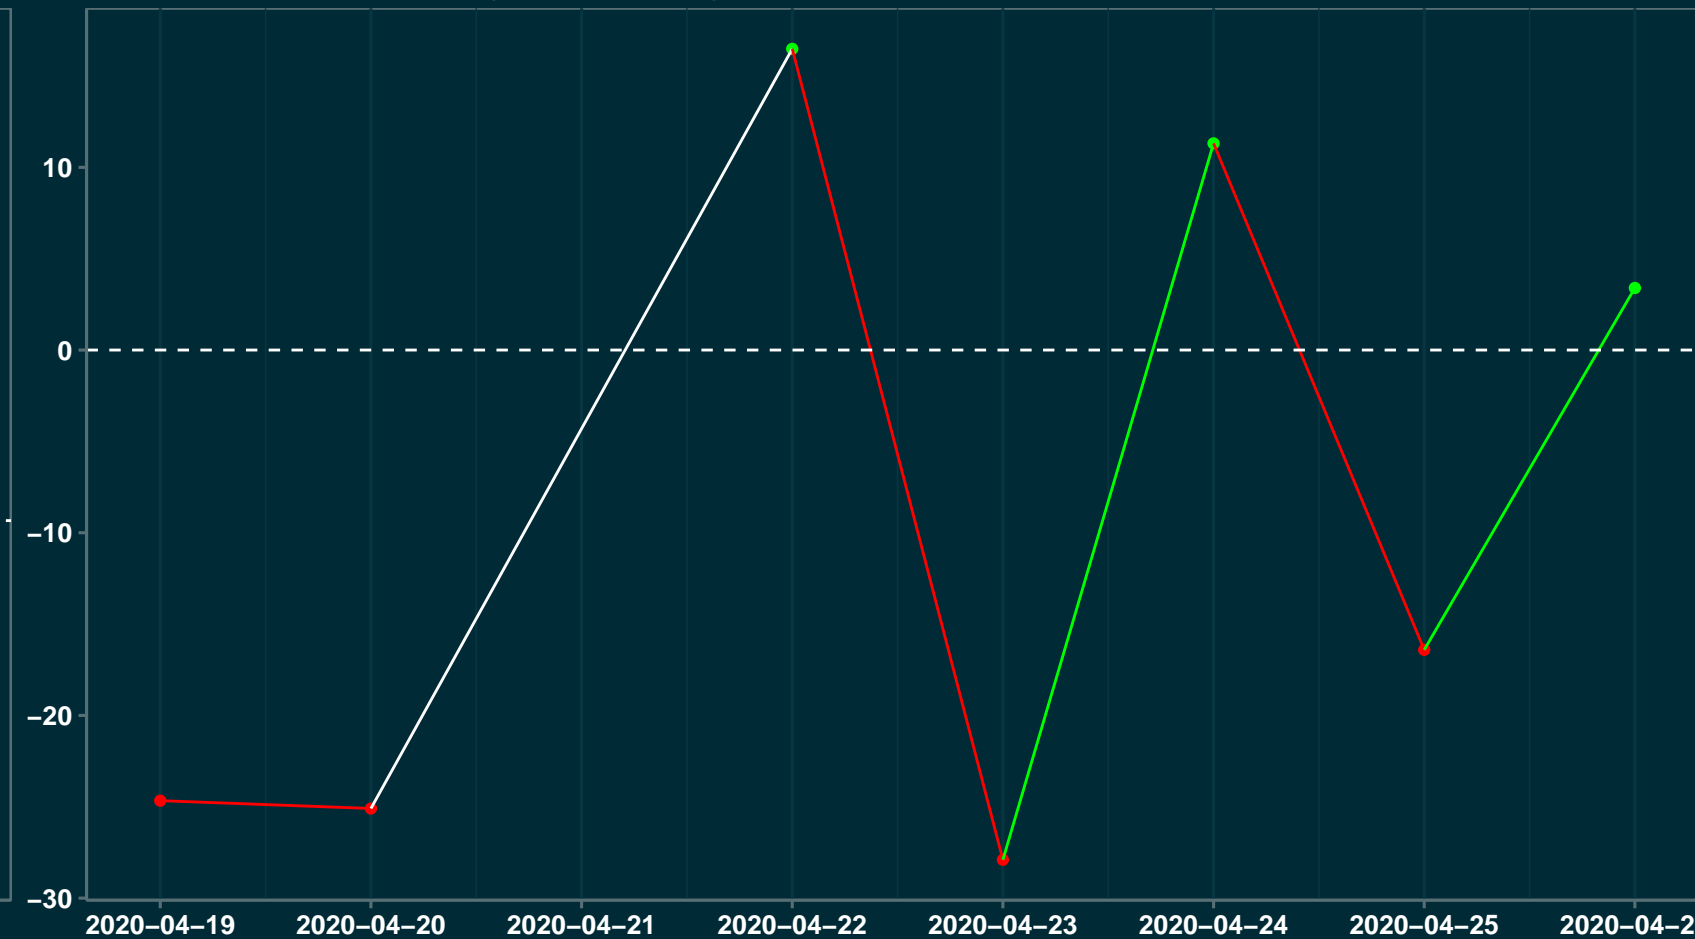

Isolamento Social Comparativo IME – USP LAJEDINHO – BA

Índice de Isolamento Social (%)

Varição em relação ao padrão de Fev/20 (%)

Varição em relação a semana anterior (%)

Varição em relação ao padrão durante pandemia (%)

Data