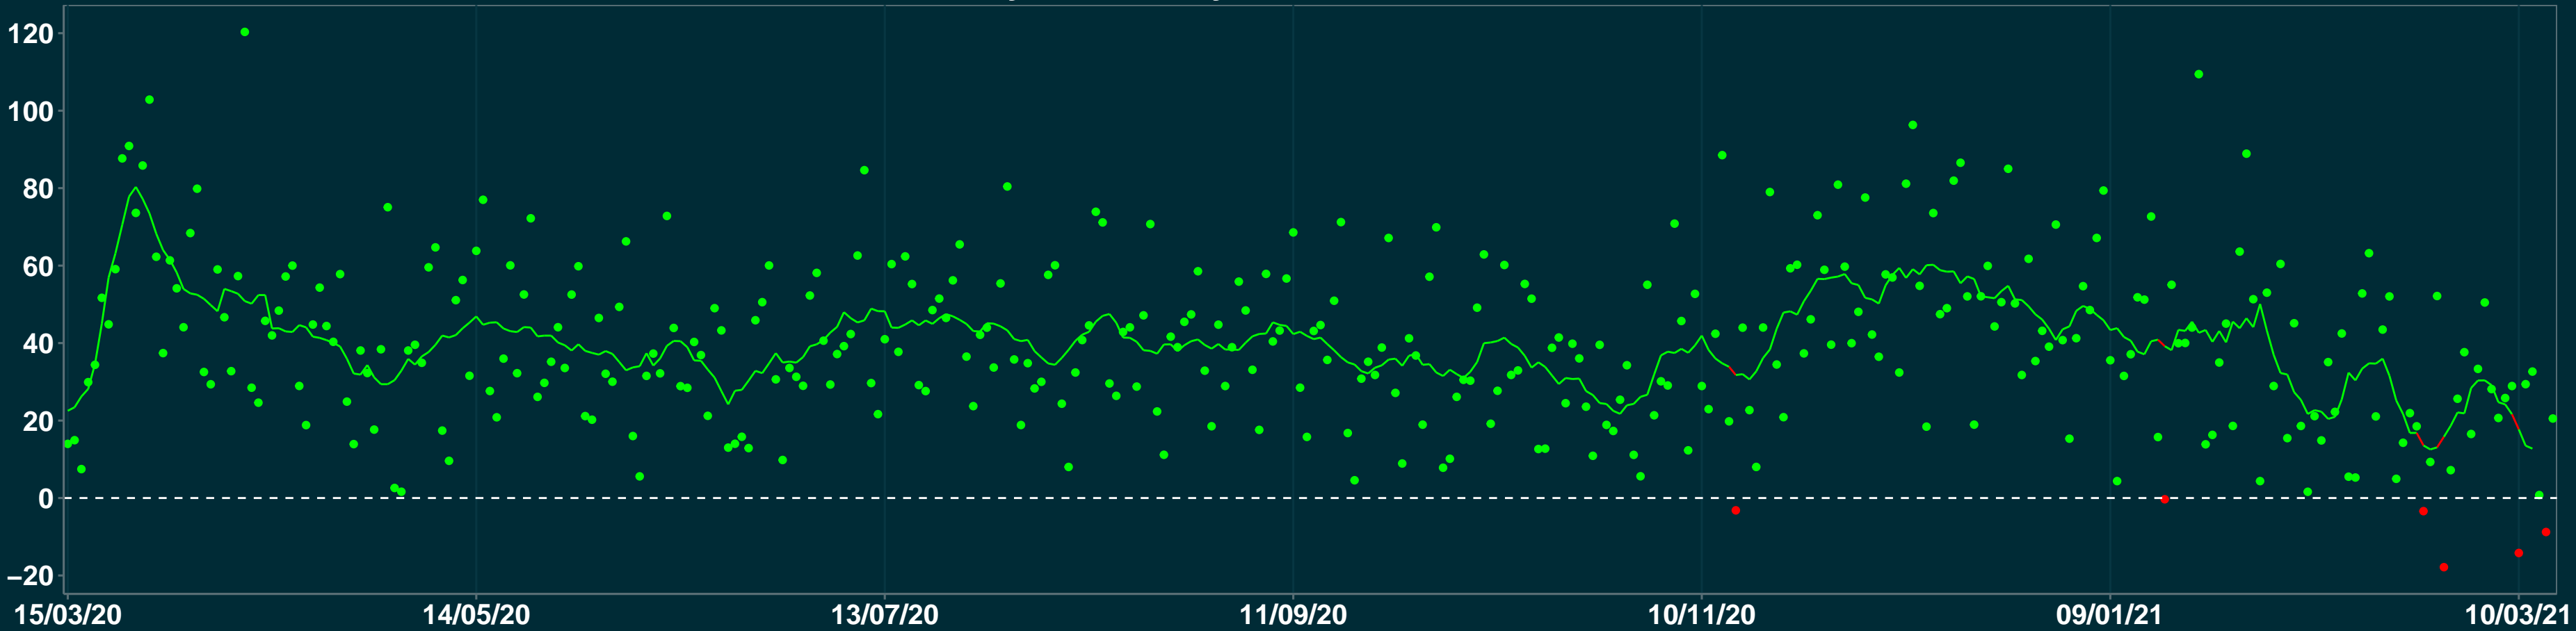

Isolamento Social Comparativo IME – USP LAJEDO – PE

Variação em relação ao padrão de Fev/20 (%)

Índice de Isolamento Social (0–100)