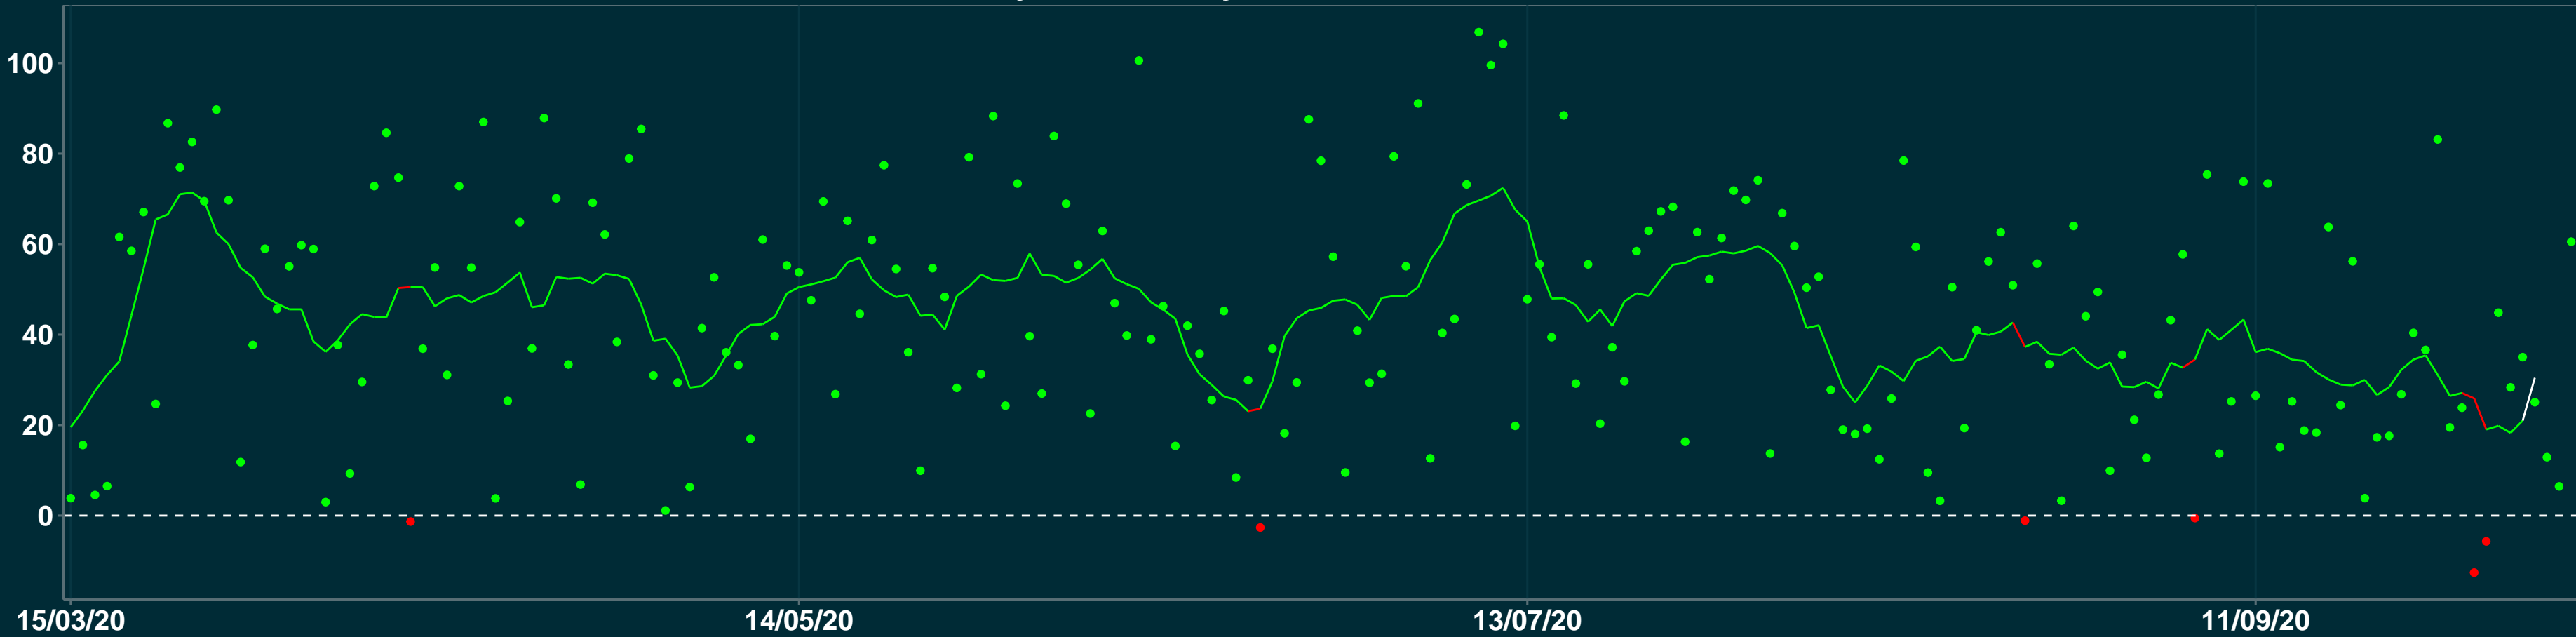

# Isolamento Social Comparativo IME – USP LAMARÃO – BA

Variação em relação ao padrão de Fev/20 (%)

Índice de Isolamento Social (0–100)