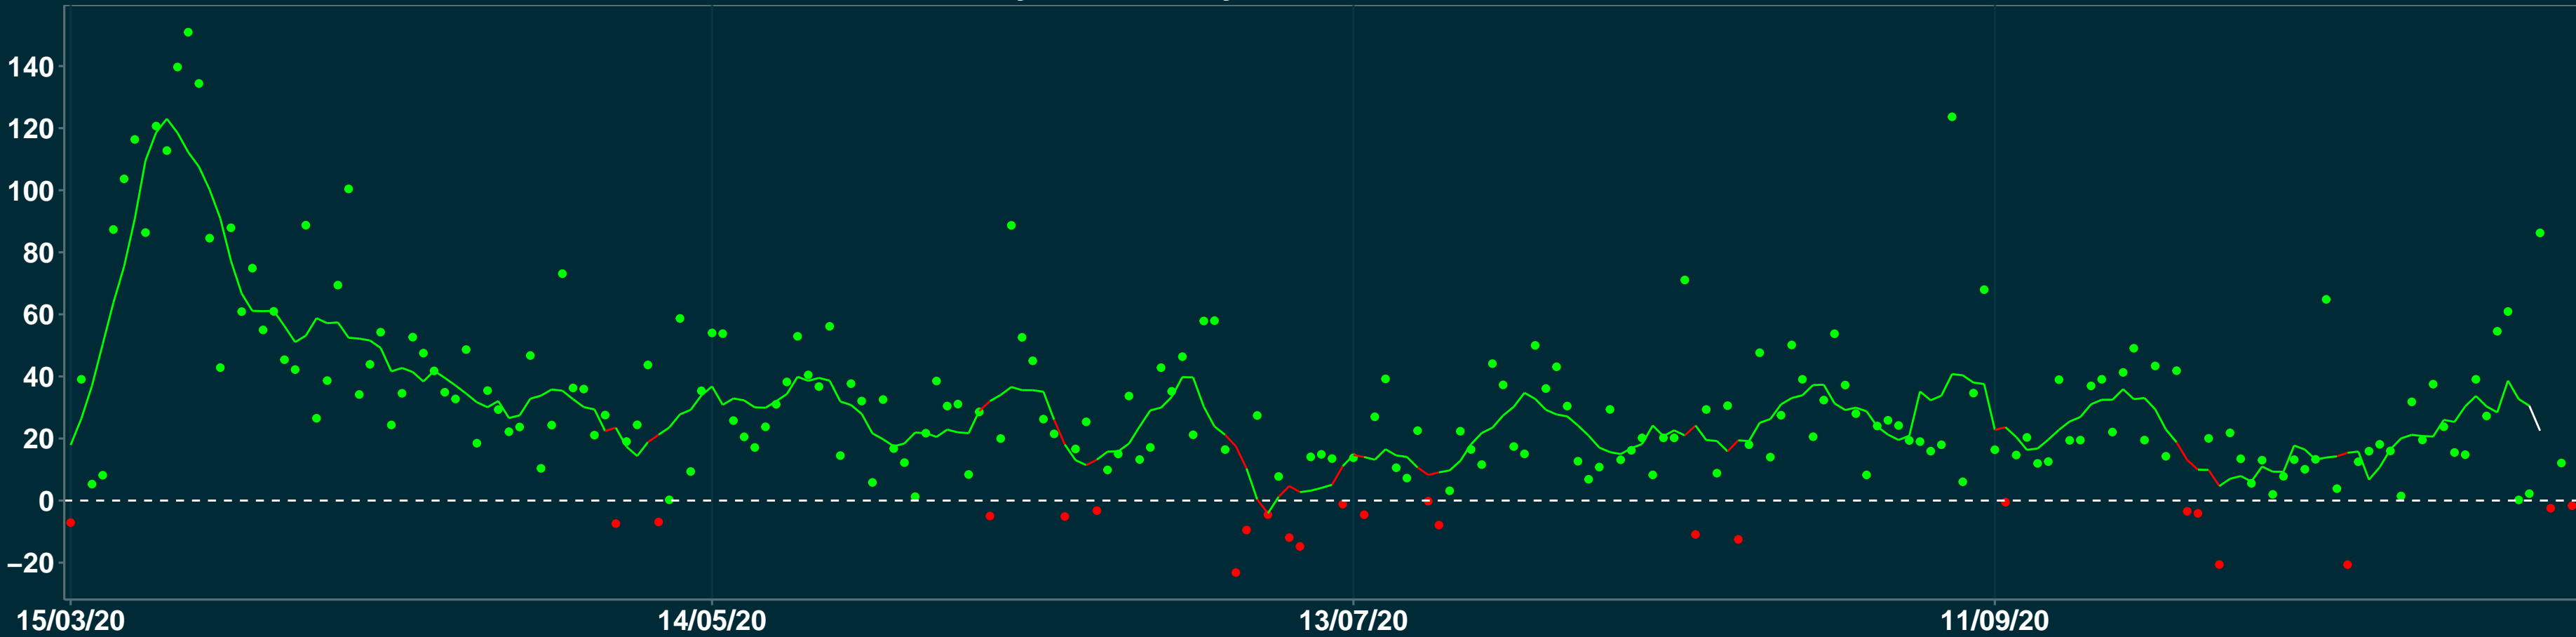

# Isolamento Social Comparativo IME – USP LONTRAS – SC

Variação em relação ao padrão de Fev/20 (%)

## Índice de Isolamento Social (0–100)