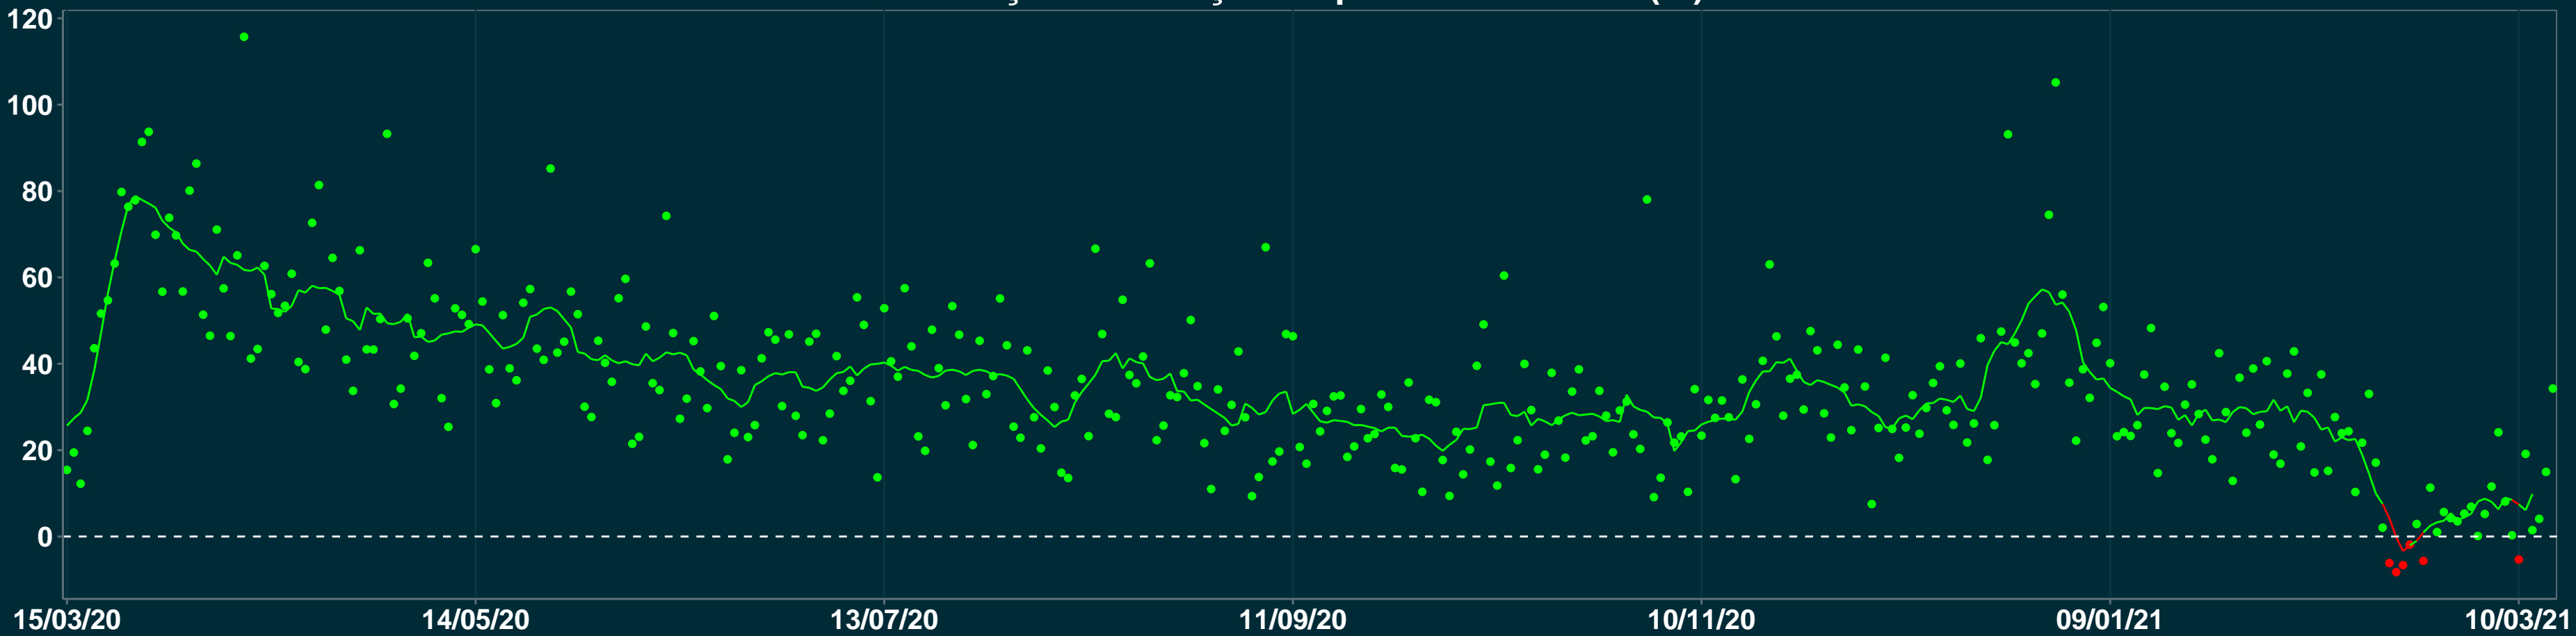

Isolamento Social Comparativo IME – USP LOUVEIRA – SP

Variação em relação ao padrão de Fev/20 (%)

Índice de Isolamento Social (0–100)