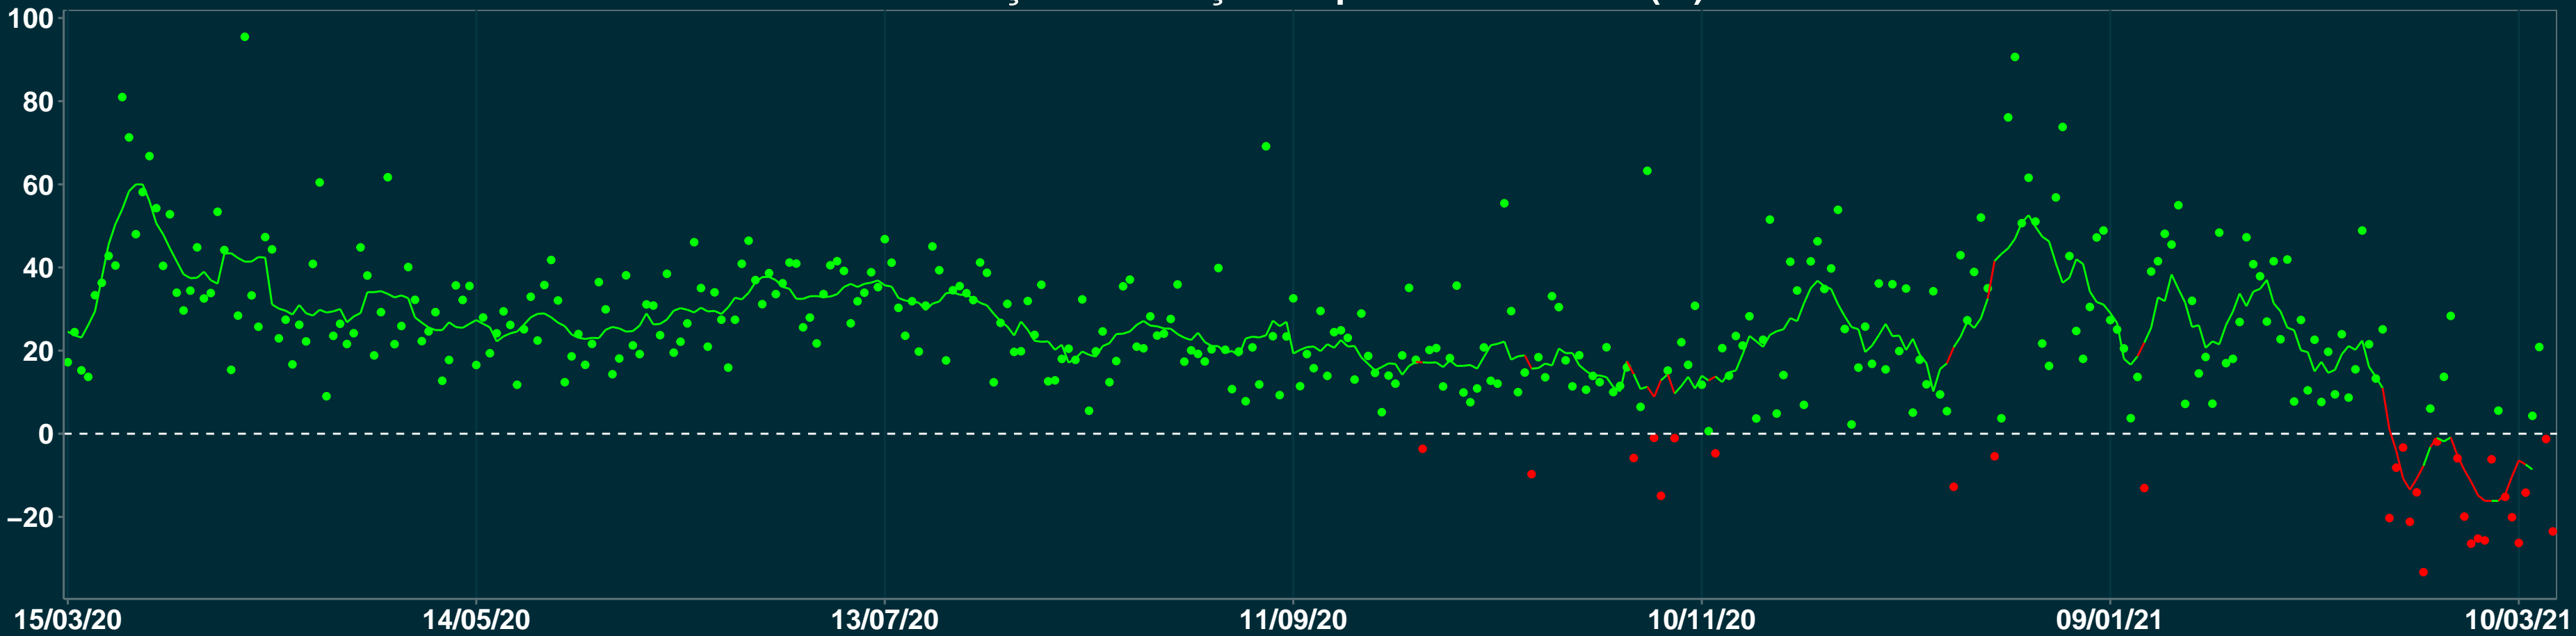

# Isolamento Social Comparativo IME – USP LUCAS DO RIO VERDE – MT

Variação em relação ao padrão de Fev/20 (%)

Índice de Isolamento Social (0–100)