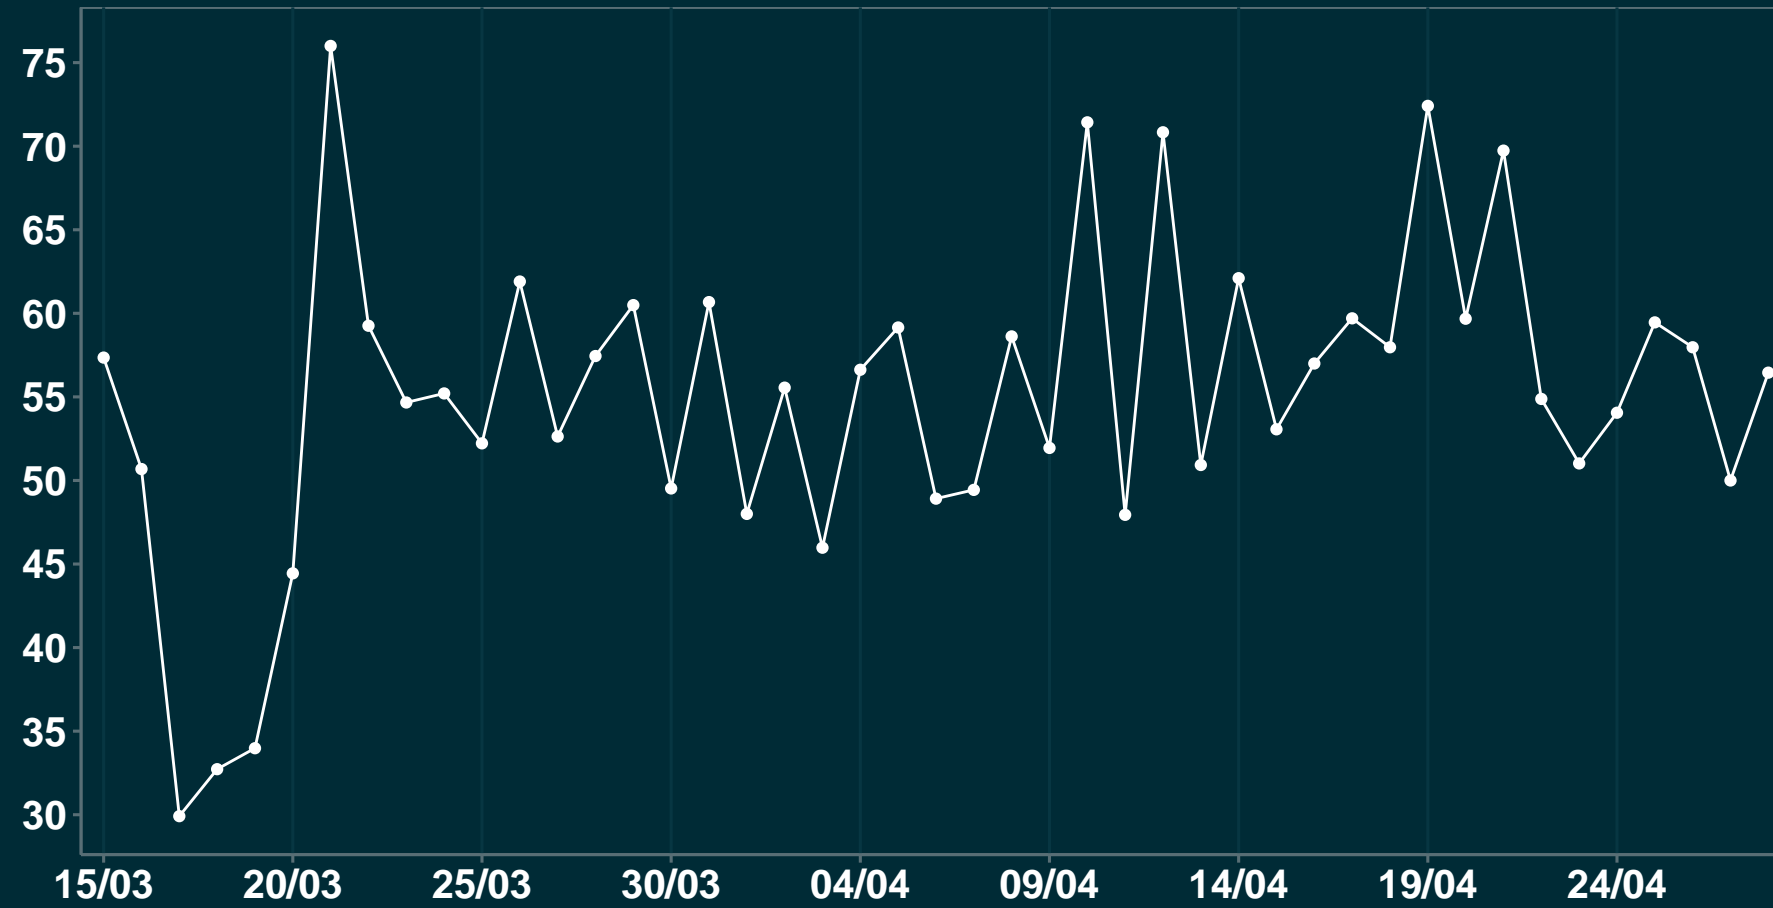

# Isolamento Social Comparativo IME – USP LUNARDELLI – PR

## Índice de Isolamento Social (0–100)

## Variação em relação ao padrão de Fev/20 (%)

## Variação em relação a semana anterior (%)