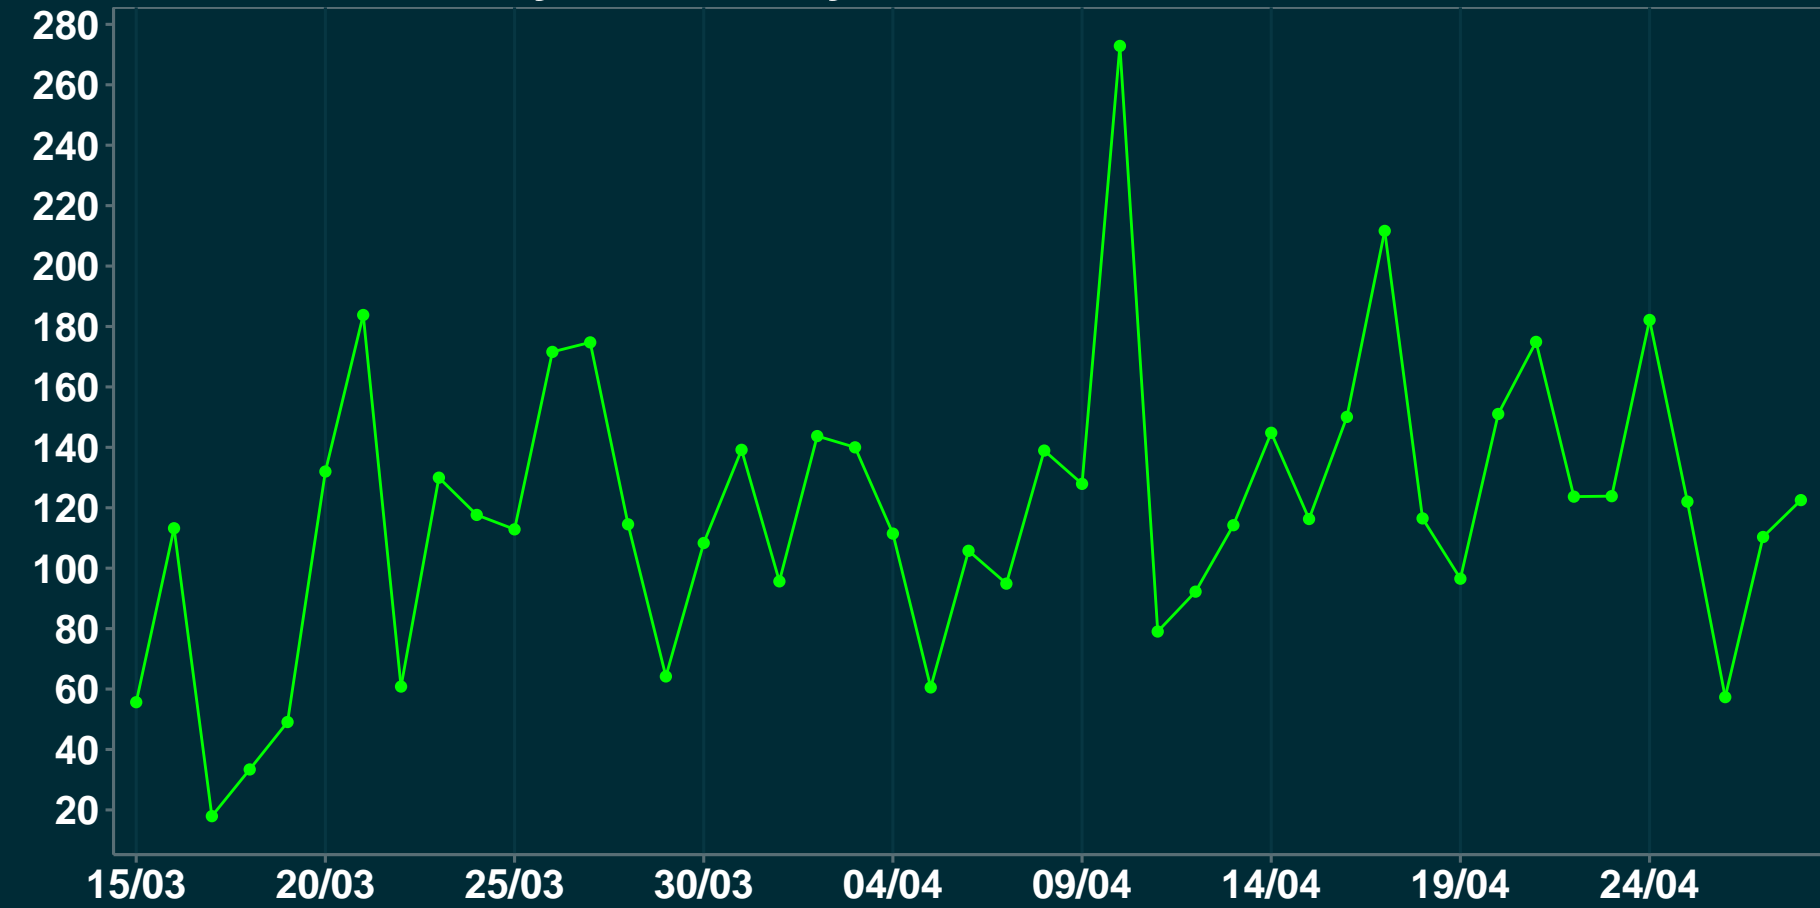

# Isolamento Social Comparativo IME – USP LUNARDELLI – PR

## Índice de Isolamento Social (0–100)

## Variação em relação ao padrão de Fev/20 (%)

## Variação em relação a semana anterior (%)