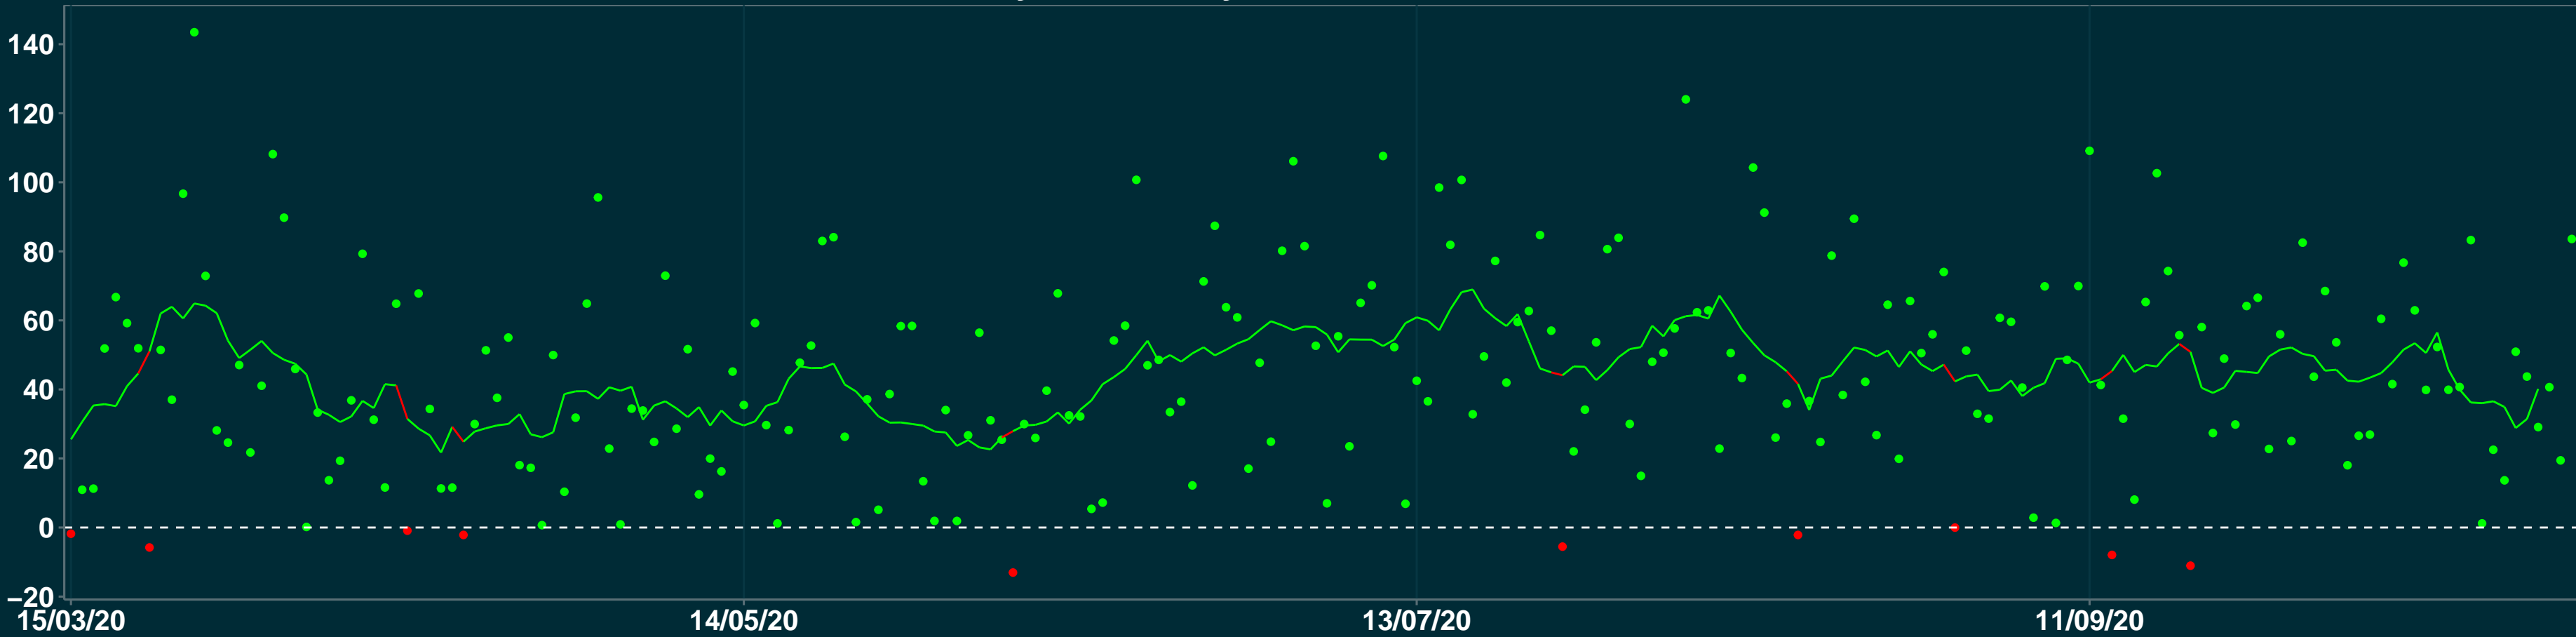

Isolamento Social Comparativo IME – USP MACAJUBA – BA

Variação em relação ao padrão de Fev/20 (%)

Índice de Isolamento Social (0–100)