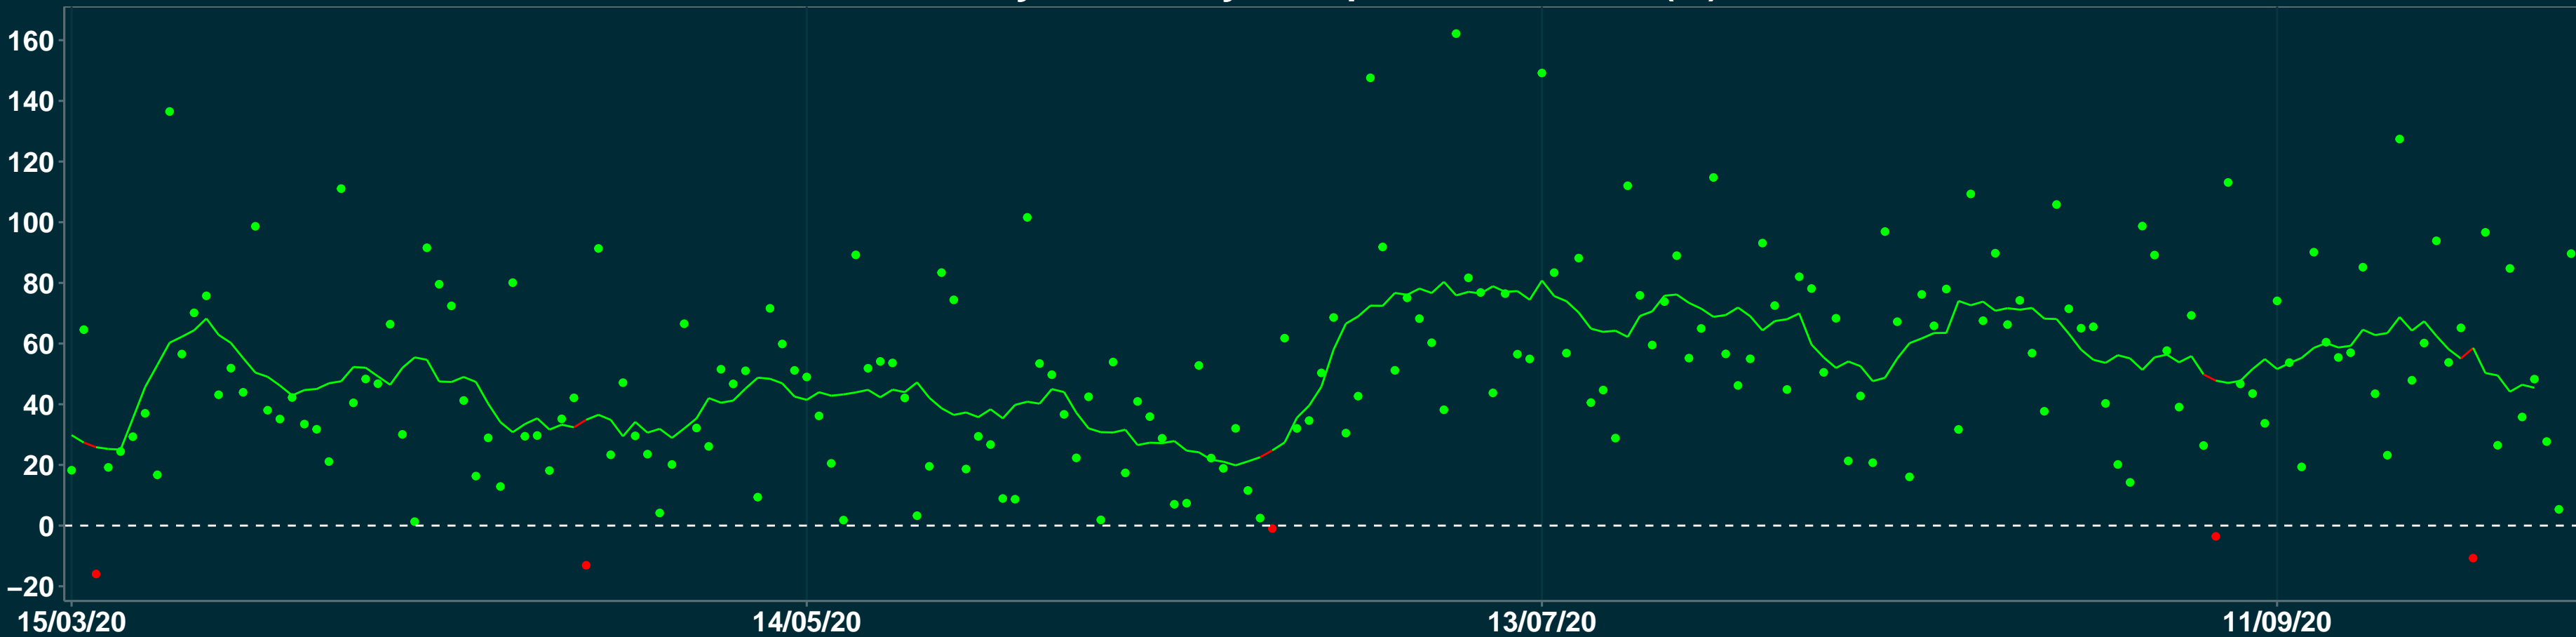

Isolamento Social Comparativo IME – USP MACURURÉ – BA

Variação em relação ao padrão de Fev/20 (%)

Índice de Isolamento Social (0–100)