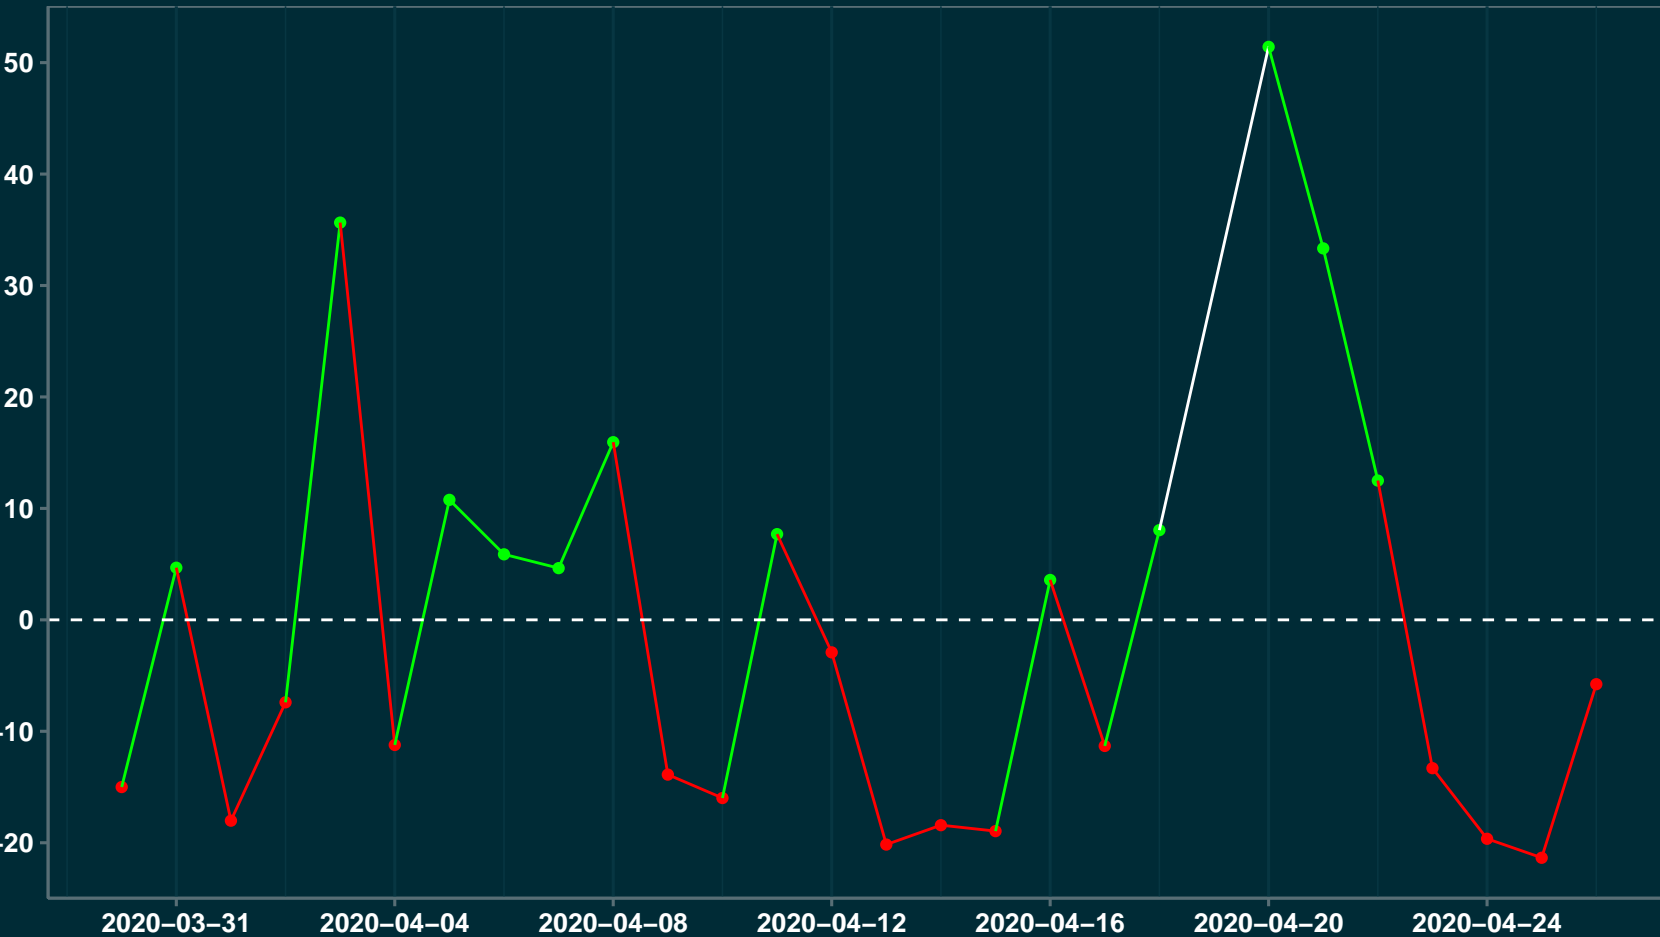

Isolamento Social Comparativo IME – USP MAJOR VIEIRA – SC

Índice de Isolamento Social (%)

Varição em relação ao padrão de Fev/20 (%)

Varição em relação a semana anterior (%)

Varição em relação ao padrão durante pandemia (%)

Data