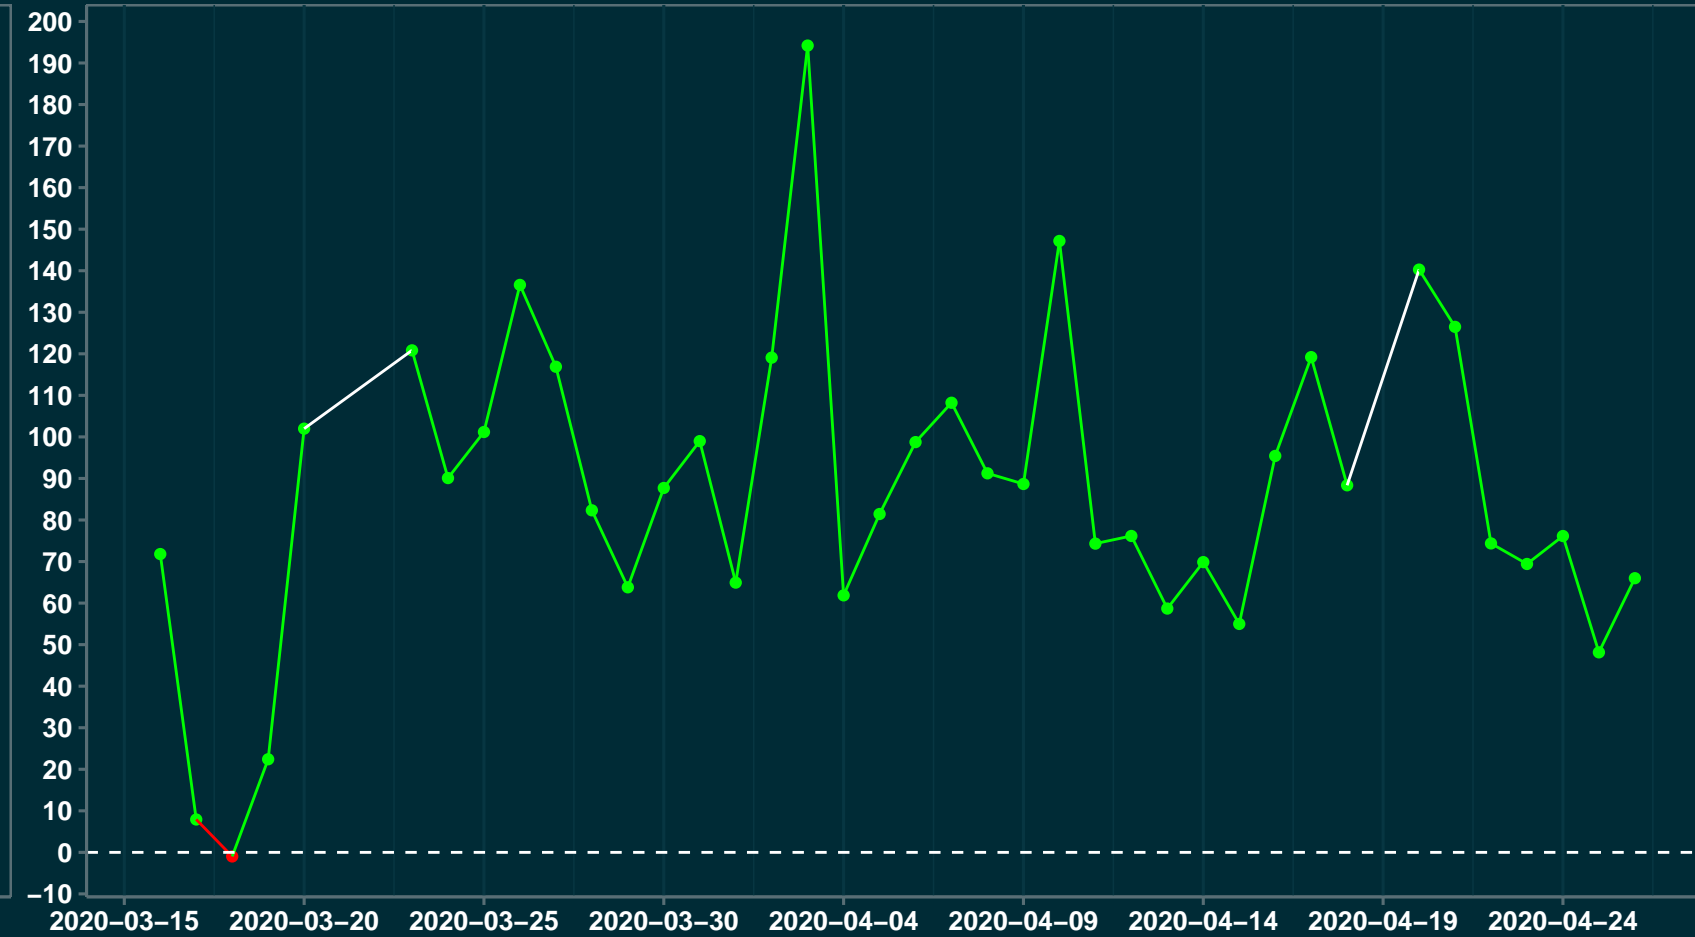

Isolamento Social Comparativo IME – USP MAJOR VIEIRA – SC

Índice de Isolamento Social (%)

Varição em relação ao padrão de Fev/20 (%)

Varição em relação a semana anterior (%)

Varição em relação ao padrão durante pandemia (%)

Data