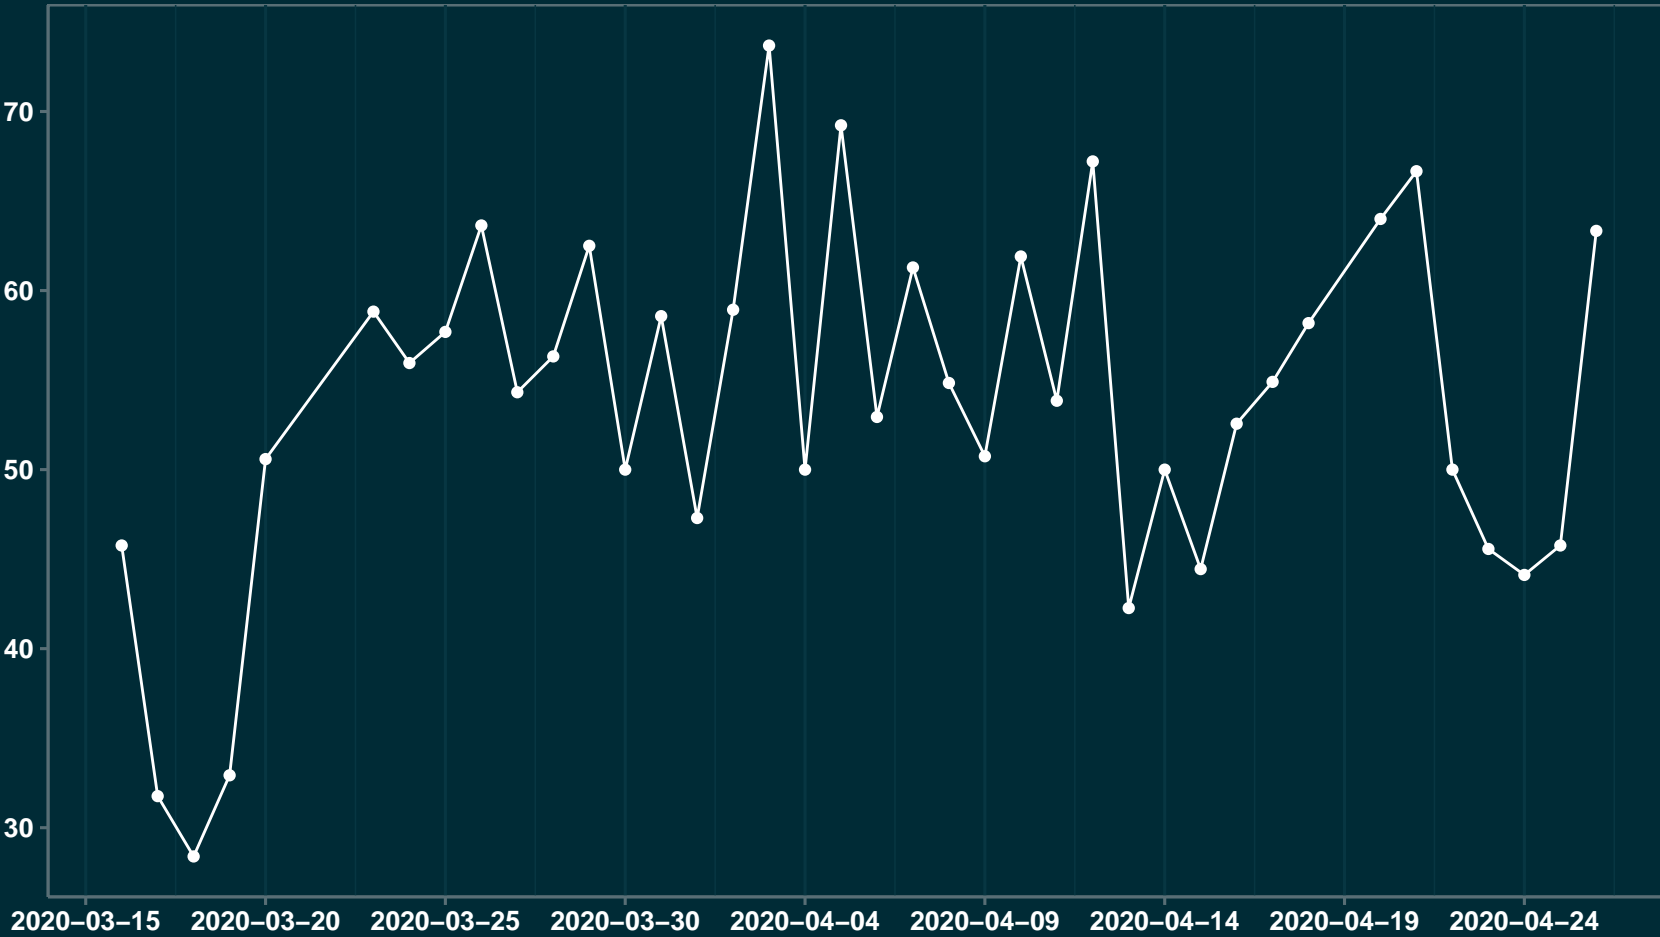

Isolamento Social Comparativo IME – USP MAJOR VIEIRA – SC

Índice de Isolamento Social (%)

Varição em relação ao padrão de Fev/20 (%)

Varição em relação a semana anterior (%)

Varição em relação ao padrão durante pandemia (%)

Data