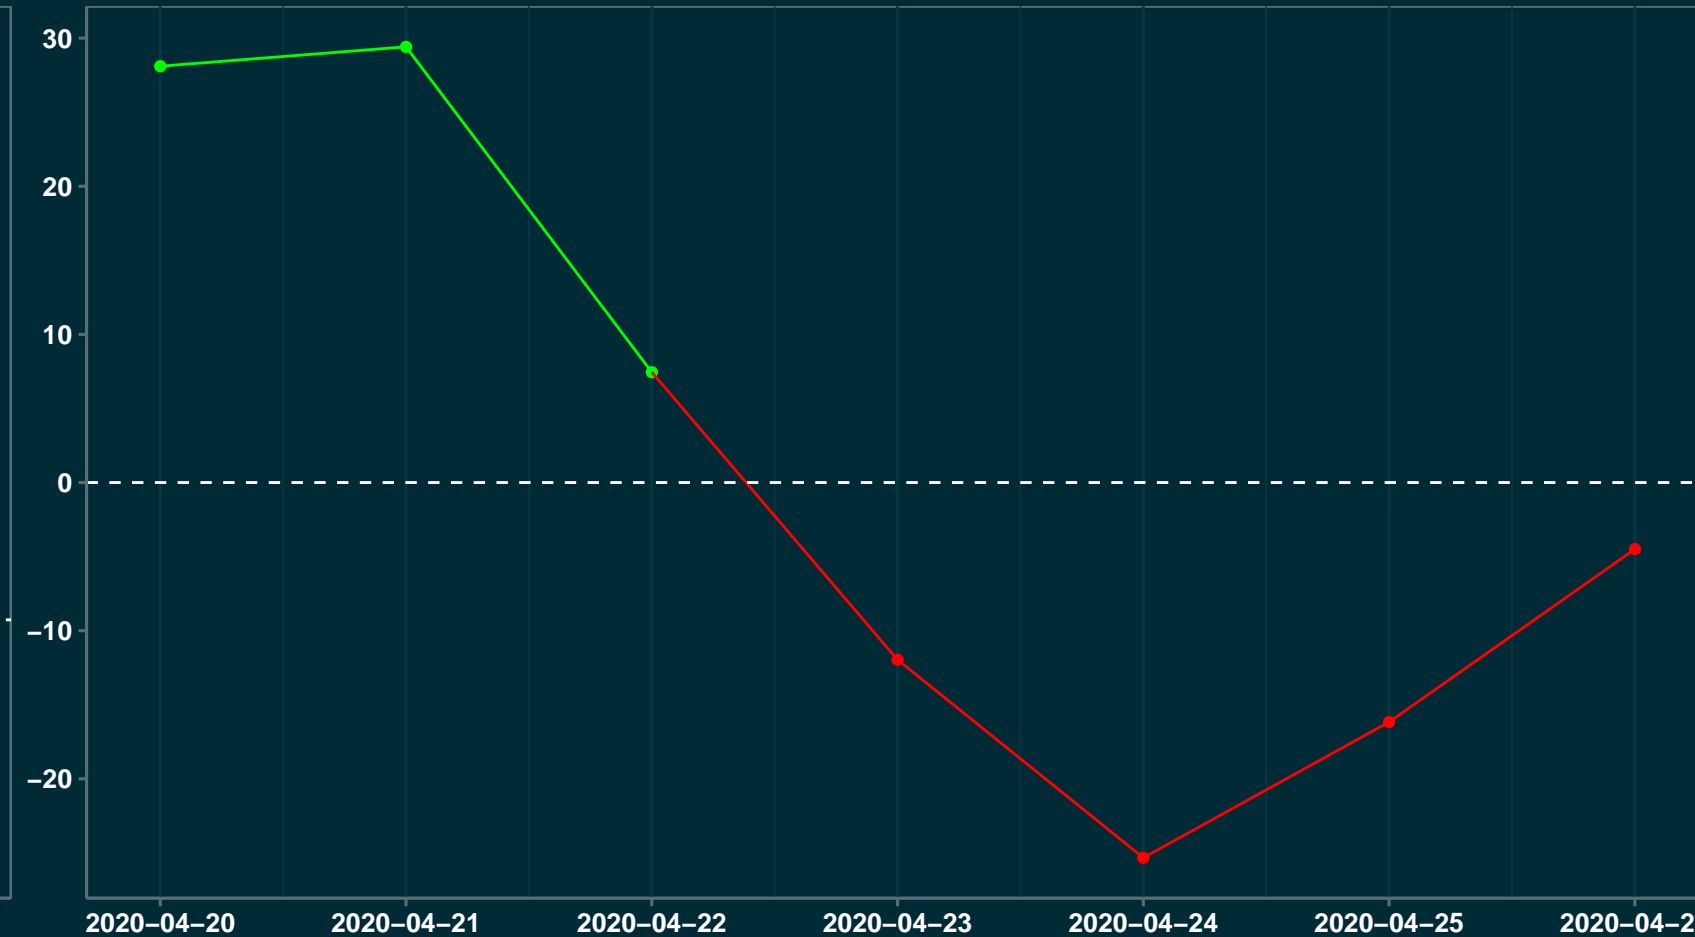

Isolamento Social Comparativo IME – USP MAJOR VIEIRA – SC

Índice de Isolamento Social (%)

Varição em relação ao padrão de Fev/20 (%)

Varição em relação a semana anterior (%)

Varição em relação ao padrão durante pandemia (%)

Data