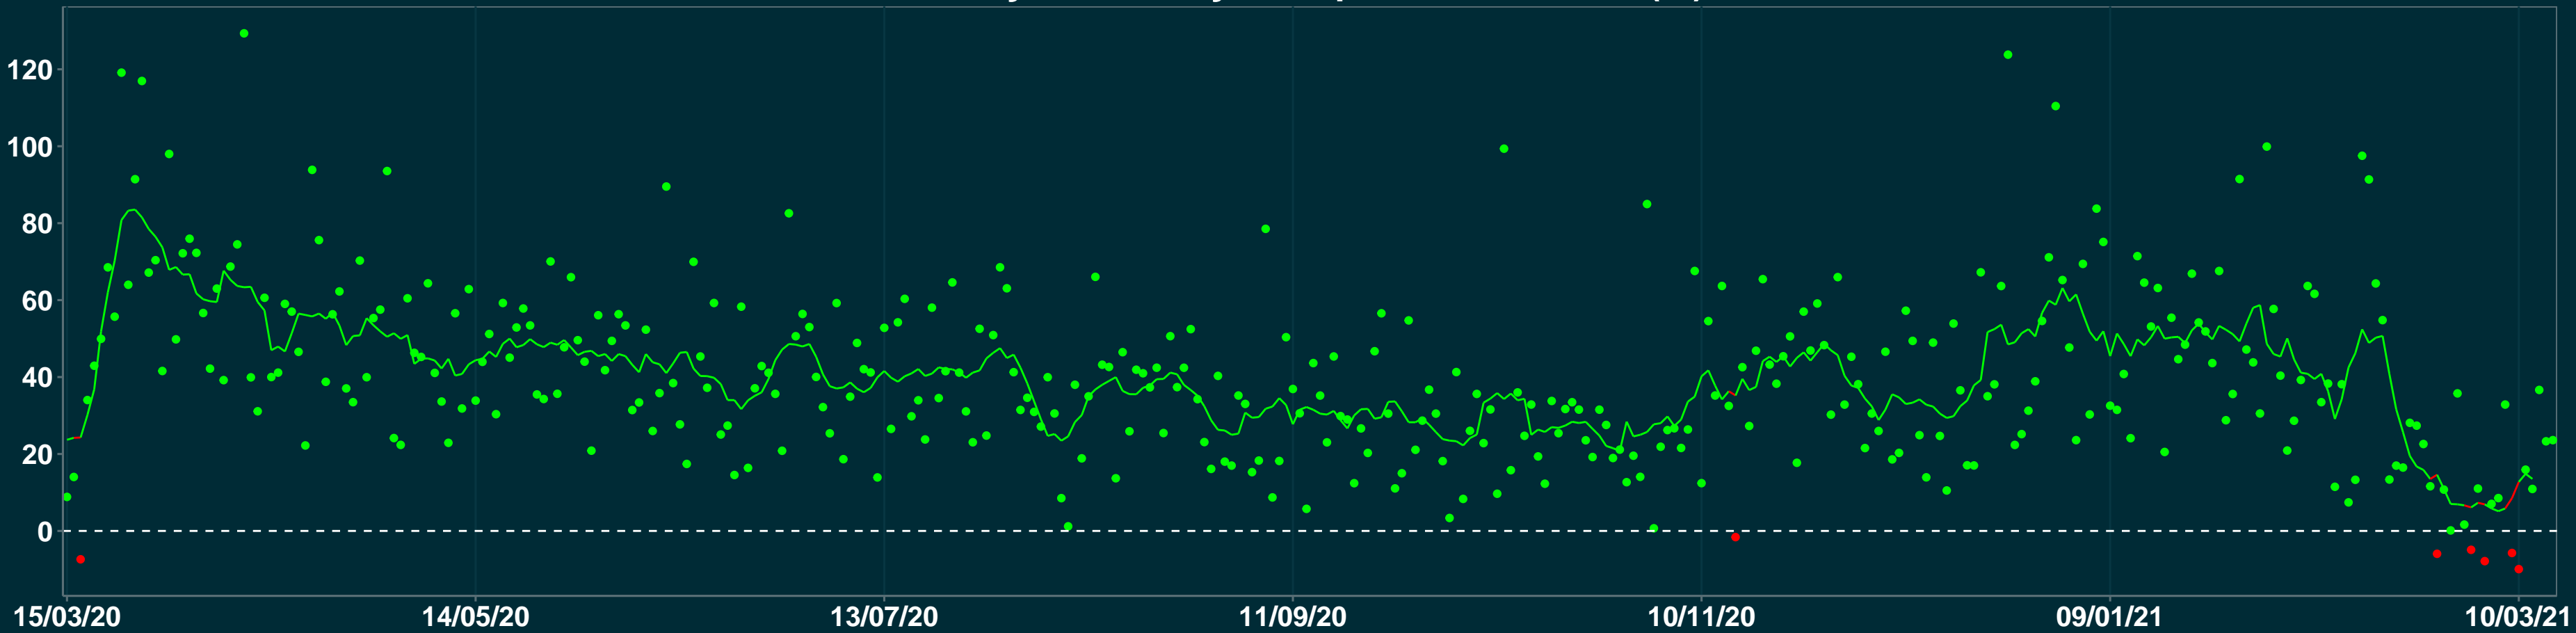

Isolamento Social Comparativo IME – USP MARECHAL FLORIANO – ES

Variação em relação ao padrão de Fev/20 (%)

Índice de Isolamento Social (0–100)