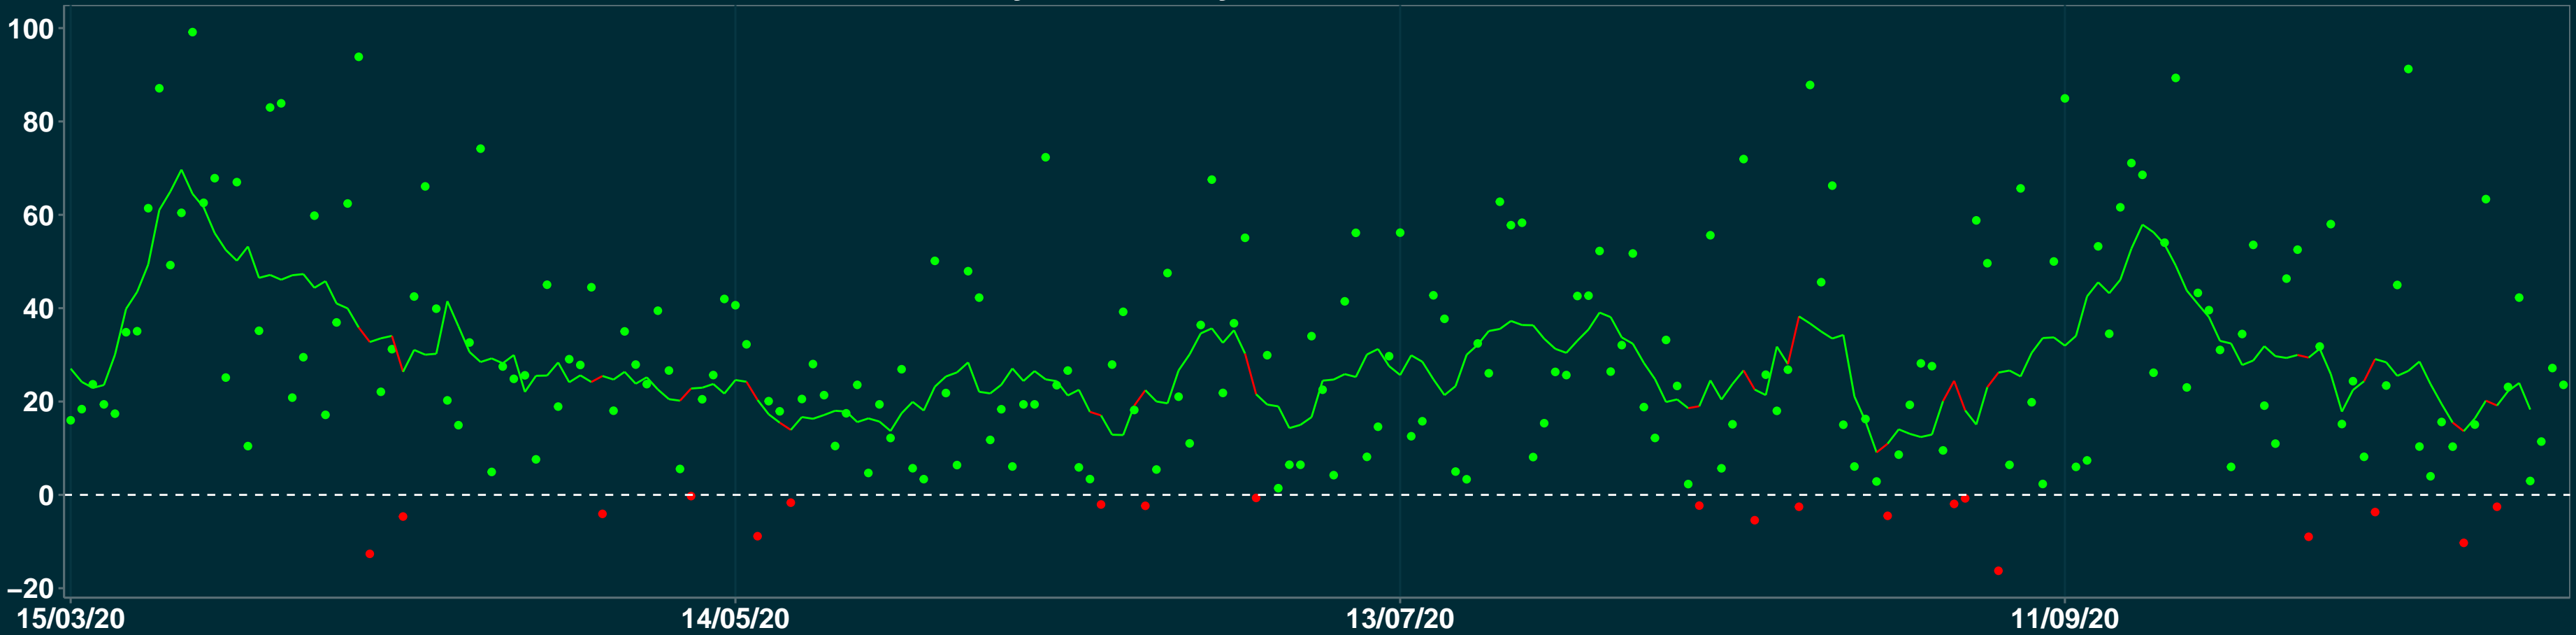

Isolamento Social Comparativo IME – USP MARILUZ – PR

Variação em relação ao padrão de Fev/20 (%)

Índice de Isolamento Social (0–100)